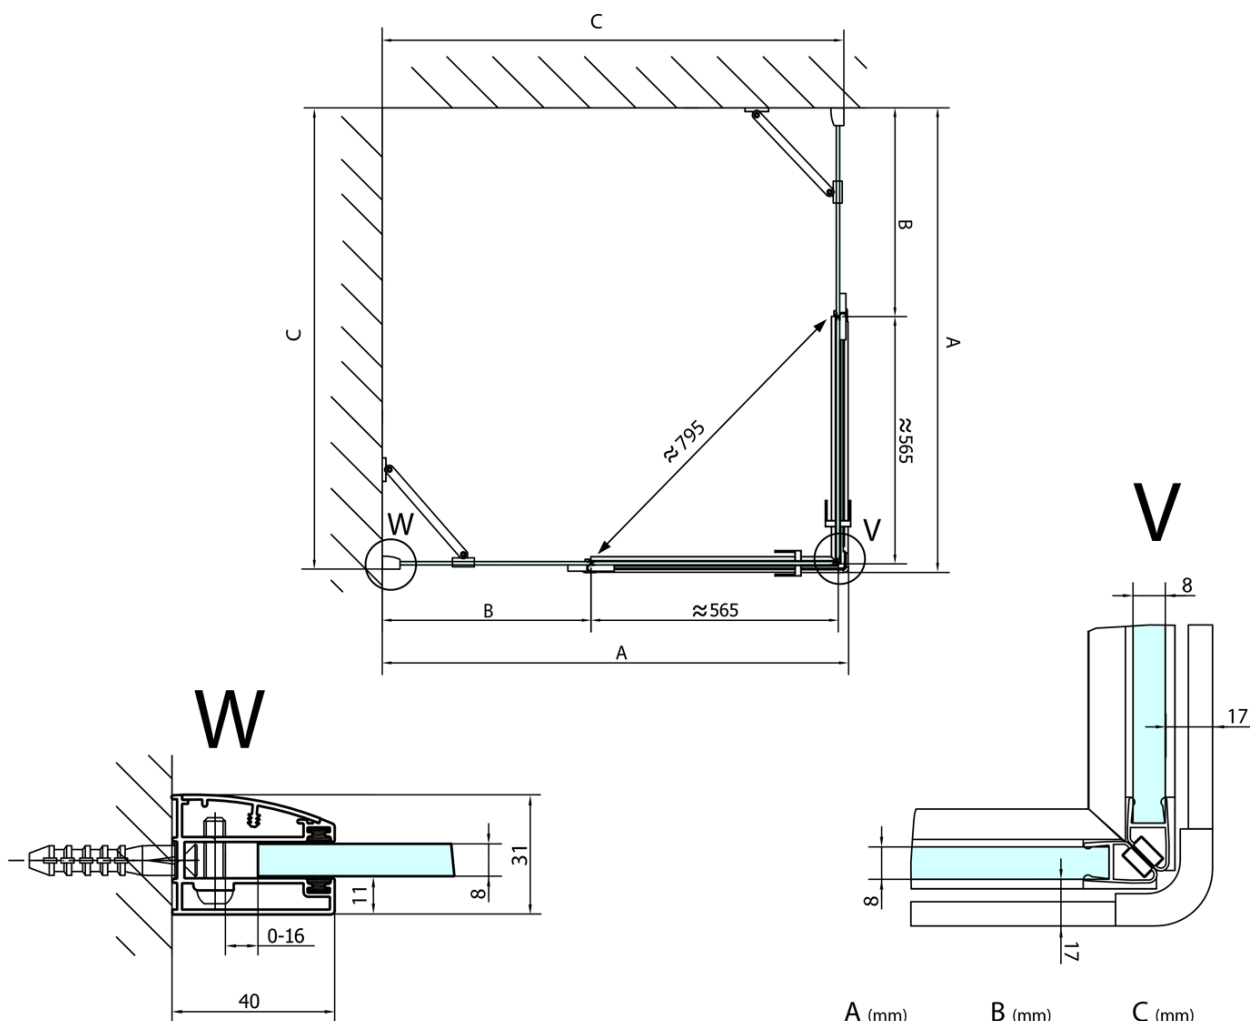

Barva profilu: Chrom - Leštěný hliník

Tvar: Dveře do kombinace

Typ otevírání: Otevírací jednokřídlé

Typ výplně: Čiré sklo

Úprava skla: Antidrop

Tloušťka skla: 8 mm

Hmotnost / ks: 51.0 kg

Balení: 1 ks

Záruka: 2 roky

Náhradní díly

Spodní těsnění na dveře, sklo 8mm, 1000mm (Objednací kód: 309D-08)

Svislé těsnění mezi skla 8mm (Objednací kód: NDFL0503)

Technický list

FL10xxL
FL11xxL

FL10xxR
FL11xxR

	A (mm)	B (mm)	C (mm)
FL1080	785-801	≈ 210	779-795
FL1090	885-901	≈ 310	879-895
FL1010	985-1001	≈ 410	979-995
FL1011	1085-1101	≈ 510	1079-1095
FL1012	1185-1201	≈ 610	1179-1195
FL1113	1285-1301	≈ 710	1279-1295
FL1114	1385-1401	≈ 810	1379-1395
FL1115	1485-1501	≈ 910	1479-1495

FL10xxL
FL11xxL

FL3580
FL3590
FL3510
FL3511
FL3512

FL3580
FL3590
FL3510
FL3511
FL3512

FL10xxR
FL11xxR

Dveře	A (mm)	B (mm)	C (mm)
FL1080	785-801	≈ 200	779-795
FL1090	885-901	≈ 300	879-895
FL1010	985-1001	≈ 400	979-995
FL1011	1085-1101	≈ 500	1079-1095
FL1012	1185-1201	≈ 600	1179-1195
FL1113	1285-1301	≈ 700	1279-1295
FL1114	1385-1401	≈ 800	1379-1395
FL1115	1485-1501	≈ 900	1479-1495

Construction readiness for floor mounting
 dimensions x, y = Dimension to the inside of the glass

Dveře	X (mm)	B (mm)
FL1080	768	≈ 200
FL1090	868	≈ 300
FL1010	968	≈ 400
FL1011	1068	≈ 500
FL1012	1168	≈ 600
FL1113	1268	≈ 700
FL1114	1368	≈ 800
FL1115	1468	≈ 900