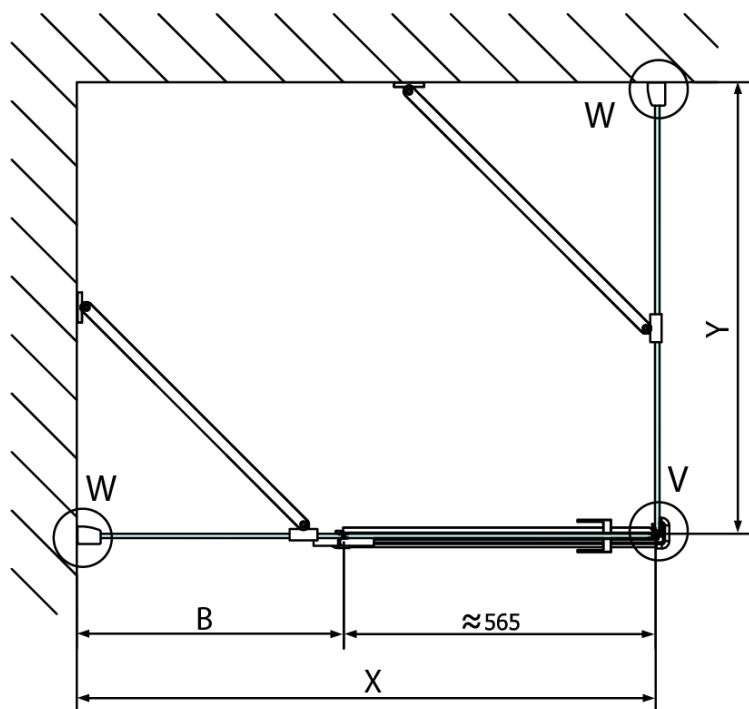

FL10xxL
FL11xxL

FL3580
FL3590
FL3510
FL3511
FL3512

FL3580
FL3590
FL3510
FL3511
FL3512

FL10xxR
FL11xxR

Dveře	A (mm)	B (mm)	C (mm)
FL1080	785-801	≈ 200	779-795
FL1090	885-901	≈ 300	879-895
FL1010	985-1001	≈ 400	979-995
FL1011	1085-1101	≈ 500	1079-1095
FL1012	1185-1201	≈ 600	1179-1195
FL1113	1285-1301	≈ 700	1279-1295
FL1114	1385-1401	≈ 800	1379-1395
FL1115	1485-1501	≈ 900	1479-1495

Boční stěna	E	D
FL3580	785-801	779-795
FL3590	885-901	879-895
FL3510	985-1001	979-995
FL3511	1085-1101	1079-1095
FL3512	1185-1201	1179-1195

Stavební připravenost pro montáž na dlažbu
 kóty x, y = Rozměr k vnitřní straně skla

Construction readiness for floor mounting
 dimensions x, y = Dimension to the inside of the glass

Dveře	X (mm)	B (mm)
FL1080	768	≈ 200
FL1090	868	≈ 300
FL1010	968	≈ 400
FL1011	1068	≈ 500
FL1012	1168	≈ 600
FL1113	1268	≈ 700
FL1114	1368	≈ 800
FL1115	1468	≈ 900