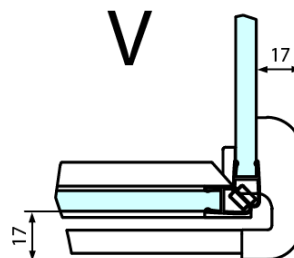

FL10xxL
FL11xxL

FL3580
FL3590
FL3510
FL3511
FL3512

FL3580
FL3590
FL3510
FL3511
FL3512

FL10xxR
FL11xxR

Dveře	A (mm)	B (mm)	C (mm)
FL1080	785-801	≈ 200	779-795
FL1090	885-901	≈ 300	879-895
FL1010	985-1001	≈ 400	979-995
FL1011	1085-1101	≈ 500	1079-1095
FL1012	1185-1201	≈ 600	1179-1195
FL1113	1285-1301	≈ 700	1279-1295
FL1114	1385-1401	≈ 800	1379-1395
FL1115	1485-1501	≈ 900	1479-1495

Boční stěna	E	D
FL3580	785-801	779-795
FL3590	885-901	879-895
FL3510	985-1001	979-995
FL3511	1085-1101	1079-1095
FL3512	1185-1201	1179-1195

Stavební připravenost pro montáž na dlažbu
 kóty x, y = Rozměr k vnitřní straně skla

Construction readiness for floor mounting
 dimensions x, y = Dimension to the inside of the glass

Dveře	X (mm)	B (mm)
FL1080	768	≈ 200
FL1090	868	≈ 300
FL1010	968	≈ 400
FL1011	1068	≈ 500
FL1012	1168	≈ 600
FL1113	1268	≈ 700
FL1114	1368	≈ 800
FL1115	1468	≈ 900