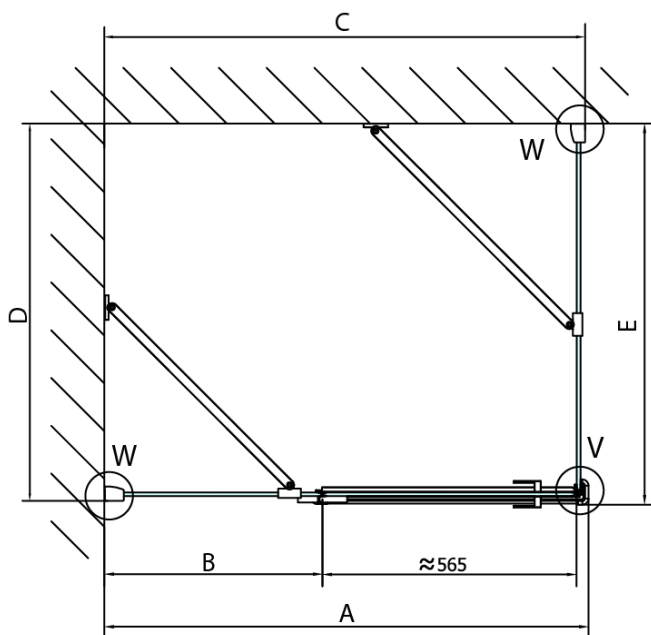

Barva profilu: Chrom - Leštěný hliník

Tvar: Dveře do kombinace

Typ otevírání: Otevírací jednokřídlé

Typ výplně: Čiré sklo

Úprava skla: Antidrop

Tloušťka skla: 8 mm

Hmotnost / ks: 51.0 kg

Balení: 1 ks

Záruka: 2 roky

Náhradní díly

Spodní těsnění na dveře, sklo 8mm, 1000mm (Objednací kód: 309D-08)

Svislé těsnění mezi skla 8mm (Objednací kód: NDFL0503)

Technický list

FL10xxL
FL11xxL

FL10xxR
FL11xxR

	A (mm)	B (mm)	C (mm)
FL1080	785-801	≈ 210	779-795
FL1090	885-901	≈ 310	879-895
FL1010	985-1001	≈ 410	979-995
FL1011	1085-1101	≈ 510	1079-1095
FL1012	1185-1201	≈ 610	1179-1195
FL1113	1285-1301	≈ 710	1279-1295
FL1114	1385-1401	≈ 810	1379-1395
FL1115	1485-1501	≈ 910	1479-1495

FL10xxL
FL11xxL

FL3580
FL3590
FL3510
FL3511
FL3512

FL3580
FL3590
FL3510
FL3511
FL3512

FL10xxR
FL11xxR

Dveře	A (mm)	B (mm)	C (mm)
FL1080	785-801	≈ 200	779-795
FL1090	885-901	≈ 300	879-895
FL1010	985-1001	≈ 400	979-995
FL1011	1085-1101	≈ 500	1079-1095
FL1012	1185-1201	≈ 600	1179-1195
FL1113	1285-1301	≈ 700	1279-1295
FL1114	1385-1401	≈ 800	1379-1395
FL1115	1485-1501	≈ 900	1479-1495

Construction readiness for floor mounting
 dimensions x, y = Dimension to the inside of the glass

Dveře	X (mm)	B (mm)
FL1080	768	≈ 200
FL1090	868	≈ 300
FL1010	968	≈ 400
FL1011	1068	≈ 500
FL1012	1168	≈ 600
FL1113	1268	≈ 700
FL1114	1368	≈ 800
FL1115	1468	≈ 900