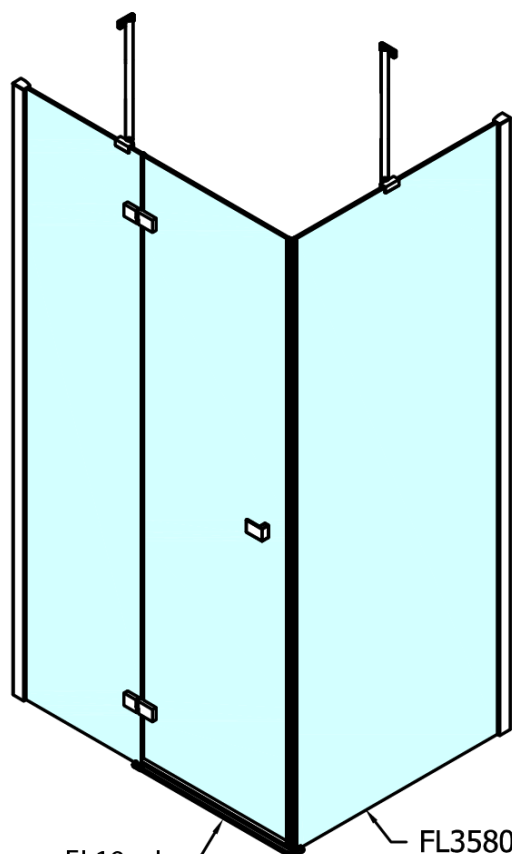

Objednací kód: FL1012L

Základní informace

Značka: Polysan

Série: FORTIS

Rozměry

Šířka: 1200 mm

Výška: 2000 mm

Parametry

Barva profilu: Chrom - Leštěný hliník

Tvar: Dveře do kombinace

Typ otevírání: Otevírací jednokřídlé

Typ výplně: Čiré sklo

Úprava skla: Antidrop

Tloušťka skla: 8 mm

Hmotnost / ks: 51.0 kg

Balení: 1 ks

Záruka: 2 roky

Náhradní díly

Spodní těsnění na dveře, sklo 8mm, 1000mm (Objednací kód: 309D-08)

Svislé těsnění mezi skla 8mm (Objednací kód: NDFL0503)

Technický list

FL10xxL
FL11xxL

FL10xxR
FL11xxR

	A (mm)	B (mm)	C (mm)
FL1080	785-801	≈ 210	779-795
FL1090	885-901	≈ 310	879-895
FL1010	985-1001	≈ 410	979-995
FL1011	1085-1101	≈ 510	1079-1095
FL1012	1185-1201	≈ 610	1179-1195
FL1113	1285-1301	≈ 710	1279-1295
FL1114	1385-1401	≈ 810	1379-1395
FL1115	1485-1501	≈ 910	1479-1495

FL10xxL
FL11xxL

FL3580
FL3590
FL3510
FL3511
FL3512

FL3580
FL3590
FL3510
FL3511
FL3512

FL10xxR
FL11xxR

Dveře	A (mm)	B (mm)	C (mm)
FL1080	785-801	≈ 200	779-795
FL1090	885-901	≈ 300	879-895
FL1010	985-1001	≈ 400	979-995
FL1011	1085-1101	≈ 500	1079-1095
FL1012	1185-1201	≈ 600	1179-1195
FL1113	1285-1301	≈ 700	1279-1295
FL1114	1385-1401	≈ 800	1379-1395
FL1115	1485-1501	≈ 900	1479-1495