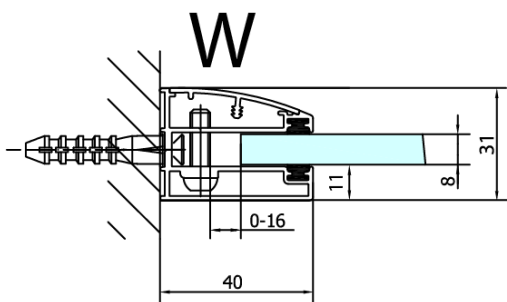

Barva profilu: Chrom - Leštěný hliník

Tvar: Dveře do kombinace

Typ otevírání: Otevírací jednokřídlé

Typ výplně: Čiré sklo

Úprava skla: Antidrop

Tloušťka skla: 8 mm

Hmotnost / ks: 51.0 kg

Balení: 1 ks

FL10xxL
FL11xxL

FL3580
FL3590
FL3510
FL3511
FL3512

FL3580
FL3590
FL3510
FL3511
FL3512

FL10xxR
FL11xxR

Dveře	A (mm)	B (mm)	C (mm)
FL1080	785-801	≈ 200	779-795
FL1090	885-901	≈ 300	879-895
FL1010	985-1001	≈ 400	979-995
FL1011	1085-1101	≈ 500	1079-1095
FL1012	1185-1201	≈ 600	1179-1195
FL1113	1285-1301	≈ 700	1279-1295
FL1114	1385-1401	≈ 800	1379-1395
FL1115	1485-1501	≈ 900	1479-1495

Boční stěna	E	D
FL3580	785-801	779-795
FL3590	885-901	879-895
FL3510	985-1001	979-995
FL3511	1085-1101	1079-1095
FL3512	1185-1201	1179-1195

Stavební připravenost pro montáž na dlažbu
 kóty x, y = Rozměr k vnitřní straně skla

Construction readiness for floor mounting
 dimensions x, y = Dimension to the inside of the glass

Dveře	X (mm)	B (mm)
FL1080	768	≈ 200
FL1090	868	≈ 300
FL1010	968	≈ 400
FL1011	1068	≈ 500
FL1012	1168	≈ 600
FL1113	1268	≈ 700
FL1114	1368	≈ 800
FL1115	1468	≈ 900