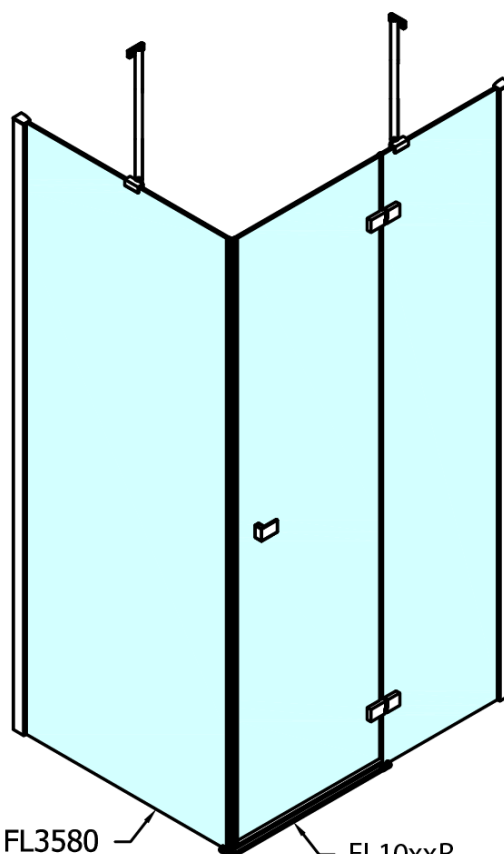

Objednací kód: FL1012L

Základní informace

Značka: Polysan

Série: FORTIS

Rozměry

Šířka: 1200 mm

Výška: 2000 mm

Parametry

Barva profilu: Chrom - Leštěný hliník

Tvar: Dveře do kombinace

Typ otevírání: Otevírací jednokřídlé

Typ výplně: Čiré sklo

Úprava skla: Antidrop

Tloušťka skla: 8 mm

Hmotnost / ks: 51.0 kg

Balení: 1 ks

Záruka: 2 roky

Náhradní díly

Spodní těsnění na dveře, sklo 8mm, 1000mm (Objednací kód: 309D-08)

Svislé těsnění mezi skla 8mm (Objednací kód: NDFL0503)

Technický list

FL10xxL
FL11xxL

FL10xxR
FL11xxR

	A (mm)	B (mm)	C (mm)
FL1080	785-801	≈ 210	779-795
FL1090	885-901	≈ 310	879-895
FL1010	985-1001	≈ 410	979-995
FL1011	1085-1101	≈ 510	1079-1095
FL1012	1185-1201	≈ 610	1179-1195
FL1113	1285-1301	≈ 710	1279-1295
FL1114	1385-1401	≈ 810	1379-1395
FL1115	1485-1501	≈ 910	1479-1495

FL10xxL
FL11xxL

FL3580
FL3590
FL3510
FL3511
FL3512

FL3580
FL3590
FL3510
FL3511
FL3512

FL10xxR
FL11xxR

Dveře	A (mm)	B (mm)	C (mm)
FL1080	785-801	≈ 200	779-795
FL1090	885-901	≈ 300	879-895
FL1010	985-1001	≈ 400	979-995
FL1011	1085-1101	≈ 500	1079-1095
FL1012	1185-1201	≈ 600	1179-1195
FL1113	1285-1301	≈ 700	1279-1295
FL1114	1385-1401	≈ 800	1379-1395
FL1115	1485-1501	≈ 900	1479-1495