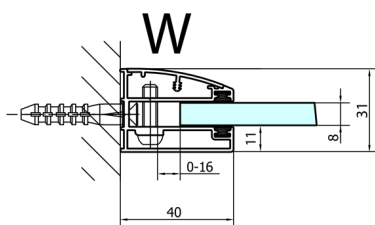

FORTIS sprchové dveře 900mm, čiré sklo, levé

Objednací kód: FL1090L

Rozměry

Šířka: 900 mm

Výška: 2000 mm

Parametry

Záruka: 2 roky

Technický list

FL10xxL
FL11xxL

FL10xxR
FL11xxR

	A (mm)	B (mm)	C (mm)
FL1080	785-801	≈ 210	779-795
FL1090	885-901	≈ 310	879-895
FL1010	985-1001	≈ 410	979-995
FL1011	1085-1101	≈ 510	1079-1095
FL1012	1185-1201	≈ 610	1179-1195
FL1113	1285-1301	≈ 710	1279-1295
FL1114	1385-1401	≈ 810	1379-1395
FL1115	1485-1501	≈ 910	1479-1495

Dveře	A (mm)	B (mm)	C (mm)
FL1080	785-801	≈ 200	779-795
FL1090	885-901	≈ 300	879-895
FL1010	985-1001	≈ 400	979-995
FL1011	1085-1101	≈ 500	1079-1095
FL1012	1185-1201	≈ 600	1179-1195
FL1113	1285-1301	≈ 700	1279-1295
FL1114	1385-1401	≈ 800	1379-1395
FL1115	1485-1501	≈ 900	1479-1495

Boční stěna	E	D
FL3580	785-801	779-795
FL3590	885-901	879-895
FL3510	985-1001	979-995

Stavební připravenost pro montáž na dlažbu
 kóty x,y = Rozměr k vnitřní straně skla

Construction readiness for floor mounting
 dimensions x, y = Dimension to the inside of the glass