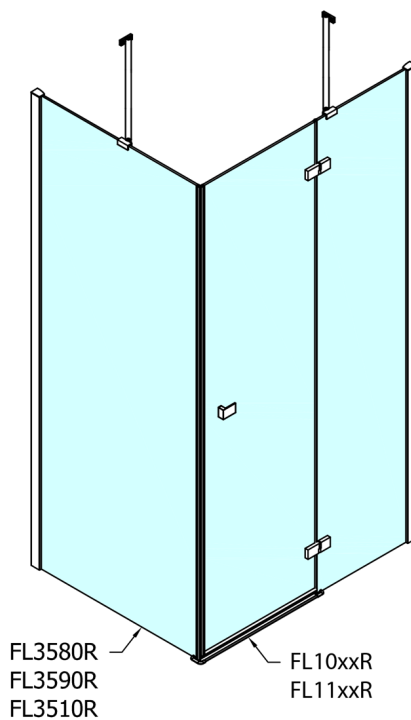

FORTIS sprchové dveře 900mm, čiré sklo, levé

Objednací kód: FL1090L

Rozměry

Šířka: 900 mm

Výška: 2000 mm

Parametry

Záruka: 2 roky

Technický list

FL10xxL
FL11xxL

FL10xxR
FL11xxR

	A (mm)	B (mm)	C (mm)
FL1080	785-801	≈ 210	779-795
FL1090	885-901	≈ 310	879-895
FL1010	985-1001	≈ 410	979-995
FL1011	1085-1101	≈ 510	1079-1095
FL1012	1185-1201	≈ 610	1179-1195
FL1113	1285-1301	≈ 710	1279-1295
FL1114	1385-1401	≈ 810	1379-1395
FL1115	1485-1501	≈ 910	1479-1495

Dveře	A (mm)	B (mm)	C (mm)
FL1080	785-801	≈ 200	779-795
FL1090	885-901	≈ 300	879-895
FL1010	985-1001	≈ 400	979-995
FL1011	1085-1101	≈ 500	1079-1095
FL1012	1185-1201	≈ 600	1179-1195
FL1113	1285-1301	≈ 700	1279-1295
FL1114	1385-1401	≈ 800	1379-1395
FL1115	1485-1501	≈ 900	1479-1495

Dveře	X (mm)	B (mm)
FL1080	768	≈ 200
FL1090	868	≈ 300
FL1010	968	≈ 400
FL1011	1068	≈ 500
FL1012	1168	≈ 600
FL1113	1268	≈ 700
FL1114	1368	≈ 800
FL1115	1468	≈ 900

Boční stěna	Y
FL3580	768
FL3590	868
FL3510	968
FL3511	1068
FL3512	1168