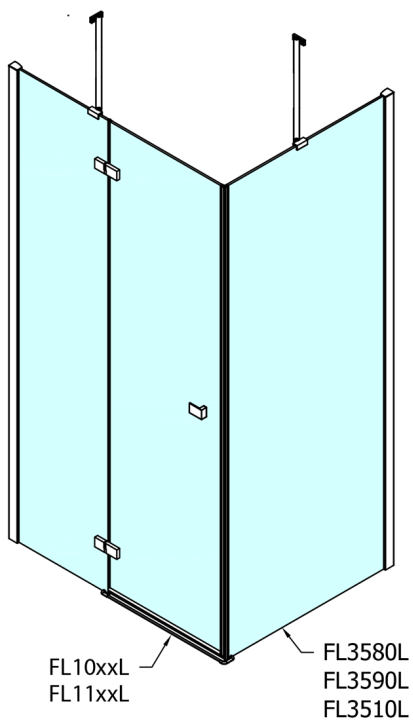

FORTIS sprchové dveře 900mm, čiré sklo, levé

Objednací kód: FL1090L

Rozměry

Šířka: 900 mm

Výška: 2000 mm

Parametry

Záruka: 2 roky

Technický list

FL10xxL
FL11xxL

FL10xxR
FL11xxR

	A (mm)	B (mm)	C (mm)
FL1080	785-801	≈ 210	779-795
FL1090	885-901	≈ 310	879-895
FL1010	985-1001	≈ 410	979-995
FL1011	1085-1101	≈ 510	1079-1095
FL1012	1185-1201	≈ 610	1179-1195
FL1113	1285-1301	≈ 710	1279-1295
FL1114	1385-1401	≈ 810	1379-1395
FL1115	1485-1501	≈ 910	1479-1495

Dveře	A (mm)	B (mm)	C (mm)
FL1080	785-801	≈ 200	779-795
FL1090	885-901	≈ 300	879-895
FL1010	985-1001	≈ 400	979-995
FL1011	1085-1101	≈ 500	1079-1095
FL1012	1185-1201	≈ 600	1179-1195
FL1113	1285-1301	≈ 700	1279-1295
FL1114	1385-1401	≈ 800	1379-1395
FL1115	1485-1501	≈ 900	1479-1495

Dveře	X (mm)	B (mm)
FL1080	768	≈ 200
FL1090	868	≈ 300
FL1010	968	≈ 400
FL1011	1068	≈ 500
FL1012	1168	≈ 600
FL1113	1268	≈ 700
FL1114	1368	≈ 800
FL1115	1468	≈ 900

Boční stěna	Y
FL3580	768
FL3590	868
FL3510	968
FL3511	1068
FL3512	1168