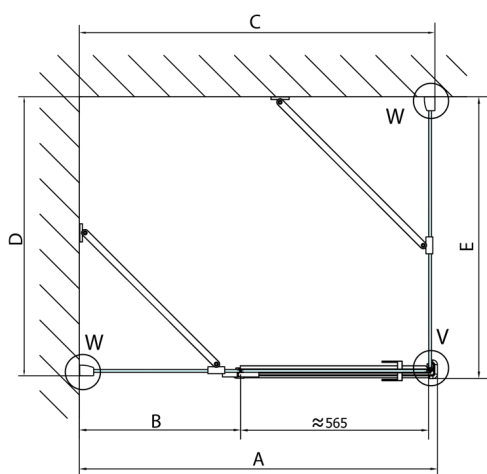

Dveře	A (mm)	B (mm)	C (mm)
FL1080	785-801	≈ 200	779-795
FL1090	885-901	≈ 300	879-895
FL1010	985-1001	≈ 400	979-995
FL1011	1085-1101	≈ 500	1079-1095
FL1012	1185-1201	≈ 600	1179-1195
FL1113	1285-1301	≈ 700	1279-1295
FL1114	1385-1401	≈ 800	1379-1395
FL1115	1485-1501	≈ 900	1479-1495

Boční stěna	E	D
FL3580	785-801	779-795
FL3590	885-901	879-895
FL3510	985-1001	979-995