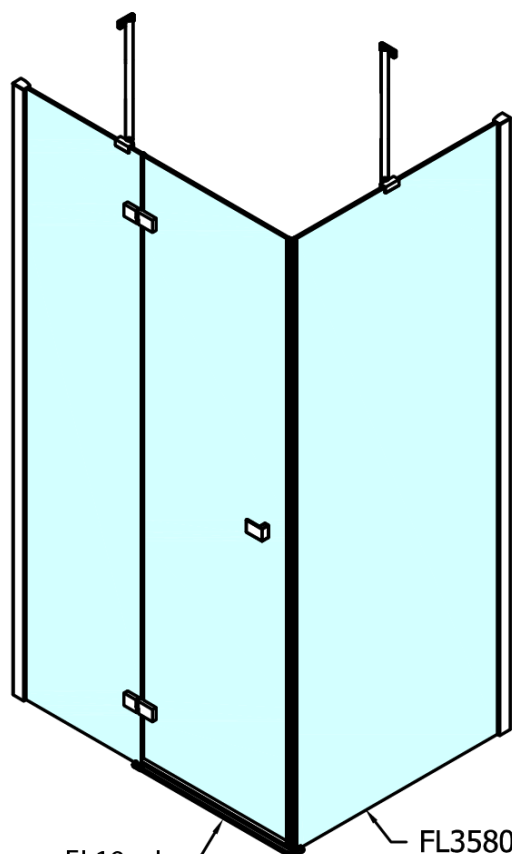

Barva profilu: Chrom - Leštěný hliník

Tvar: Dveře do kombinace

Typ otevírání: Otevírací jednokřídlé

Typ výplně: Čiré sklo

Úprava skla: Antidrop

Tloušťka skla: 8 mm

Hmotnost / ks: 42.0 kg

Balení: 1 ks

Boční stěna	E	D
FL3580	785-801	779-795
FL3590	885-901	879-895
FL3510	985-1001	979-995
FL3511	1085-1101	1079-1095
FL3512	1185-1201	1179-1195

FL10xxL
FL11xxL

FL10xxR
FL11xxR

	A (mm)	B (mm)	C (mm)
FL1080	785-801	≈ 210	779-795
FL1090	885-901	≈ 310	879-895
FL1010	985-1001	≈ 410	979-995
FL1011	1085-1101	≈ 510	1079-1095
FL1012	1185-1201	≈ 610	1179-1195
FL1113	1285-1301	≈ 710	1279-1295
FL1114	1385-1401	≈ 810	1379-1395
FL1115	1485-1501	≈ 910	1479-1495

FL10xxL
FL11xxL

FL3580
FL3590
FL3510
FL3511
FL3512

FL3580
FL3590
FL3510
FL3511
FL3512

FL10xxR
FL11xxR

Stavební připravenost pro montáž na dlažbu
 kóty x, y = Rozměr k vnitřní straně skla

Construction readiness for floor mounting
 dimensions x, y = Dimension to the inside of the glass

Dveře	X (mm)	B (mm)
FL1080	768	≈ 200
FL1090	868	≈ 300
FL1010	968	≈ 400
FL1011	1068	≈ 500
FL1012	1168	≈ 600
FL1113	1268	≈ 700
FL1114	1368	≈ 800
FL1115	1468	≈ 900

Boční stěna	Y
FL3580	768
FL3590	868
FL3510	968
FL3511	1068
FL3512	1168