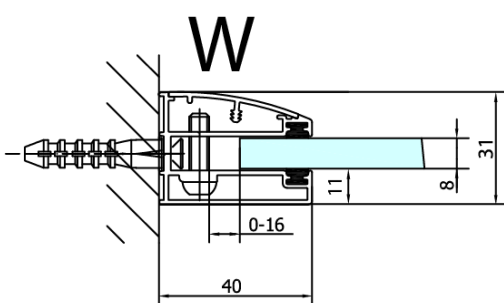

Barva profilu: Chrom - Leštěný hliník

Tvar: Dveře do kombinace

Typ otevírání: Otevírací jednokřídlé

Typ výplně: Čiré sklo

Úprava skla: Antidrop

Tloušťka skla: 8 mm

Hmotnost / ks: 42.0 kg

Balení: 1 ks

Záruka: 2 roky

Náhradní díly

Spodní těsnění na dveře, sklo 8mm, 1000mm (Objednací kód: 309D-08)

Svislé těsnění mezi skla 8mm (Objednací kód: NDFL0503)

Technický list

Dveře	A (mm)	B (mm)	C (mm)
FL1080	785-801	≈ 200	779-795
FL1090	885-901	≈ 300	879-895
FL1010	985-1001	≈ 400	979-995
FL1011	1085-1101	≈ 500	1079-1095
FL1012	1185-1201	≈ 600	1179-1195
FL1113	1285-1301	≈ 700	1279-1295
FL1114	1385-1401	≈ 800	1379-1395
FL1115	1485-1501	≈ 900	1479-1495

Boční stěna	E	D
FL3580	785-801	779-795
FL3590	885-901	879-895
FL3510	985-1001	979-995
FL3511	1085-1101	1079-1095
FL3512	1185-1201	1179-1195

FL10xxL
FL11xxL

FL10xxR
FL11xxR

	A (mm)	B (mm)	C (mm)
FL1080	785-801	≈ 210	779-795
FL1090	885-901	≈ 310	879-895
FL1010	985-1001	≈ 410	979-995
FL1011	1085-1101	≈ 510	1079-1095
FL1012	1185-1201	≈ 610	1179-1195
FL1113	1285-1301	≈ 710	1279-1295
FL1114	1385-1401	≈ 810	1379-1395
FL1115	1485-1501	≈ 910	1479-1495

FL10xxL
FL11xxL

FL3580
FL3590
FL3510
FL3511
FL3512

FL3580
FL3590
FL3510
FL3511
FL3512

FL10xxR
FL11xxR

Stavební připravenost pro montáž na dlažbu
 kóty x, y = Rozměr k vnitřní straně skla

Construction readiness for floor mounting
 dimensions x, y = Dimension to the inside of the glass