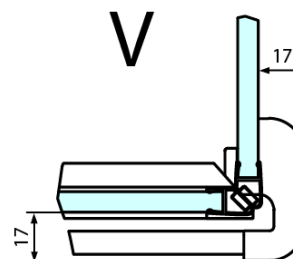

Záruka: 2 roky

Náhradní díly

Spodní těsnění na dveře, sklo 8mm, 1000mm (Objednací kód: 309D-08)

Svislé těsnění mezi skla 8mm (Objednací kód: NDFL0503)

Technický list

Dveře	A (mm)	B (mm)	C (mm)
FL1080	785-801	≈ 200	779-795
FL1090	885-901	≈ 300	879-895
FL1010	985-1001	≈ 400	979-995
FL1011	1085-1101	≈ 500	1079-1095
FL1012	1185-1201	≈ 600	1179-1195
FL1113	1285-1301	≈ 700	1279-1295
FL1114	1385-1401	≈ 800	1379-1395
FL1115	1485-1501	≈ 900	1479-1495

Boční stěna	E	D
FL3580	785-801	779-795
FL3590	885-901	879-895
FL3510	985-1001	979-995
FL3511	1085-1101	1079-1095
FL3512	1185-1201	1179-1195

FL10xxL
FL11xxL

FL10xxR
FL11xxR

	A (mm)	B (mm)	C (mm)
FL1080	785-801	≈ 210	779-795
FL1090	885-901	≈ 310	879-895
FL1010	985-1001	≈ 410	979-995
FL1011	1085-1101	≈ 510	1079-1095
FL1012	1185-1201	≈ 610	1179-1195
FL1113	1285-1301	≈ 710	1279-1295
FL1114	1385-1401	≈ 810	1379-1395
FL1115	1485-1501	≈ 910	1479-1495

FL10xxL
FL11xxL

FL3580
FL3590
FL3510
FL3511
FL3512

FL3580
FL3590
FL3510
FL3511
FL3512

FL10xxR
FL11xxR

Stavební připravenost pro montáž na dlažbu
 kóty x, y = Rozměr k vnitřní straně skla

Construction readiness for floor mounting
 dimensions x, y = Dimension to the inside of the glass