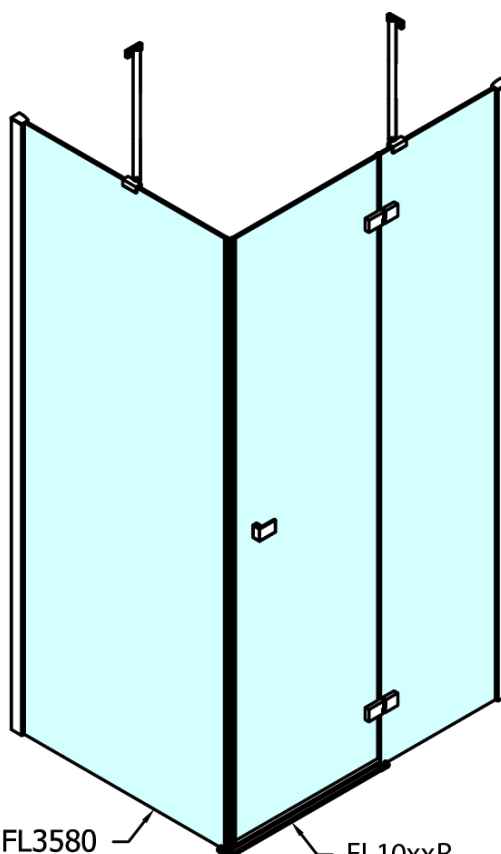

Barva profilu: Chrom - Leštěný hliník

Tvar: Dveře do kombinace

Typ otevírání: Otevírací jednokřídlé

Typ výplně: Čiré sklo

Úprava skla: Antidrop

Tloušťka skla: 8 mm

Hmotnost / ks: 42.0 kg

Balení: 1 ks

Boční stěna	E	D
FL3580	785-801	779-795
FL3590	885-901	879-895
FL3510	985-1001	979-995
FL3511	1085-1101	1079-1095
FL3512	1185-1201	1179-1195

FL10xxL
FL11xxL

FL10xxR
FL11xxR

	A (mm)	B (mm)	C (mm)
FL1080	785-801	≈ 210	779-795
FL1090	885-901	≈ 310	879-895
FL1010	985-1001	≈ 410	979-995
FL1011	1085-1101	≈ 510	1079-1095
FL1012	1185-1201	≈ 610	1179-1195
FL1113	1285-1301	≈ 710	1279-1295
FL1114	1385-1401	≈ 810	1379-1395
FL1115	1485-1501	≈ 910	1479-1495

FL10xxL
FL11xxL

FL3580
FL3590
FL3510
FL3511
FL3512

FL3580
FL3590
FL3510
FL3511
FL3512

FL10xxR
FL11xxR

Stavební připravenost pro montáž na dlažbu
 kóty x, y = Rozměr k vnitřní straně skla

Construction readiness for floor mounting
 dimensions x, y = Dimension to the inside of the glass

Dveře	X (mm)	B (mm)
FL1080	768	≈ 200
FL1090	868	≈ 300
FL1010	968	≈ 400
FL1011	1068	≈ 500
FL1012	1168	≈ 600
FL1113	1268	≈ 700
FL1114	1368	≈ 800
FL1115	1468	≈ 900

Boční stěna	Y
FL3580	768
FL3590	868
FL3510	968
FL3511	1068
FL3512	1168