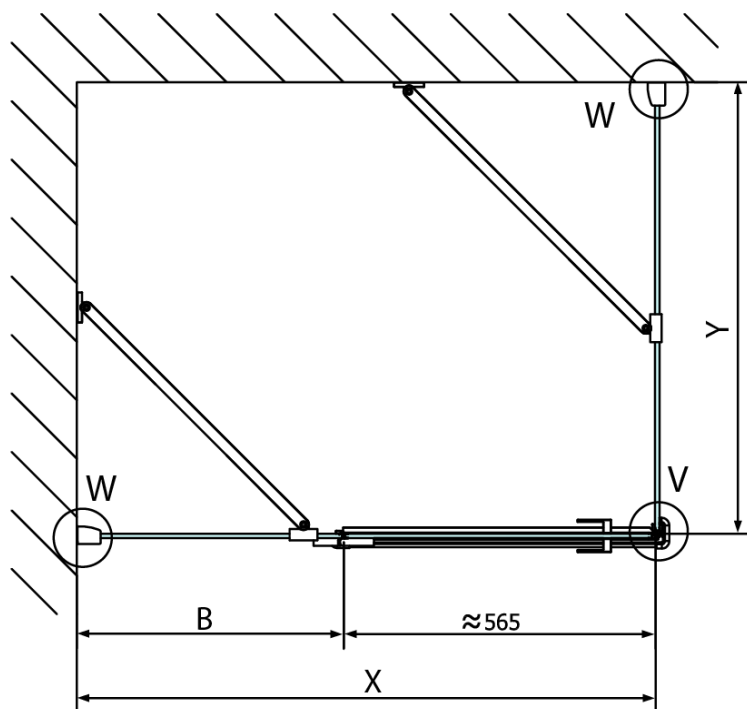

Boční stěna	E	D
FL3580	785-801	779-795
FL3590	885-901	879-895
FL3510	985-1001	979-995
FL3511	1085-1101	1079-1095
FL3512	1185-1201	1179-1195

FL10xxL
FL11xxL

FL10xxR
FL11xxR

	A (mm)	B (mm)	C (mm)
FL1080	785-801	≈ 210	779-795
FL1090	885-901	≈ 310	879-895
FL1010	985-1001	≈ 410	979-995
FL1011	1085-1101	≈ 510	1079-1095
FL1012	1185-1201	≈ 610	1179-1195
FL1113	1285-1301	≈ 710	1279-1295
FL1114	1385-1401	≈ 810	1379-1395
FL1115	1485-1501	≈ 910	1479-1495

FL10xxL
FL11xxL

FL3580
FL3590
FL3510
FL3511
FL3512

FL3580
FL3590
FL3510
FL3511
FL3512

FL10xxR
FL11xxR

Stavební připravenost pro montáž na dlažbu
 kóty x, y = Rozměr k vnitřní straně skla

Construction readiness for floor mounting
 dimensions x, y = Dimension to the inside of the glass

Dveře	X (mm)	B (mm)
FL1080	768	≈ 200
FL1090	868	≈ 300
FL1010	968	≈ 400
FL1011	1068	≈ 500
FL1012	1168	≈ 600
FL1113	1268	≈ 700
FL1114	1368	≈ 800
FL1115	1468	≈ 900

Boční stěna	Y
FL3580	768
FL3590	868
FL3510	968
FL3511	1068
FL3512	1168