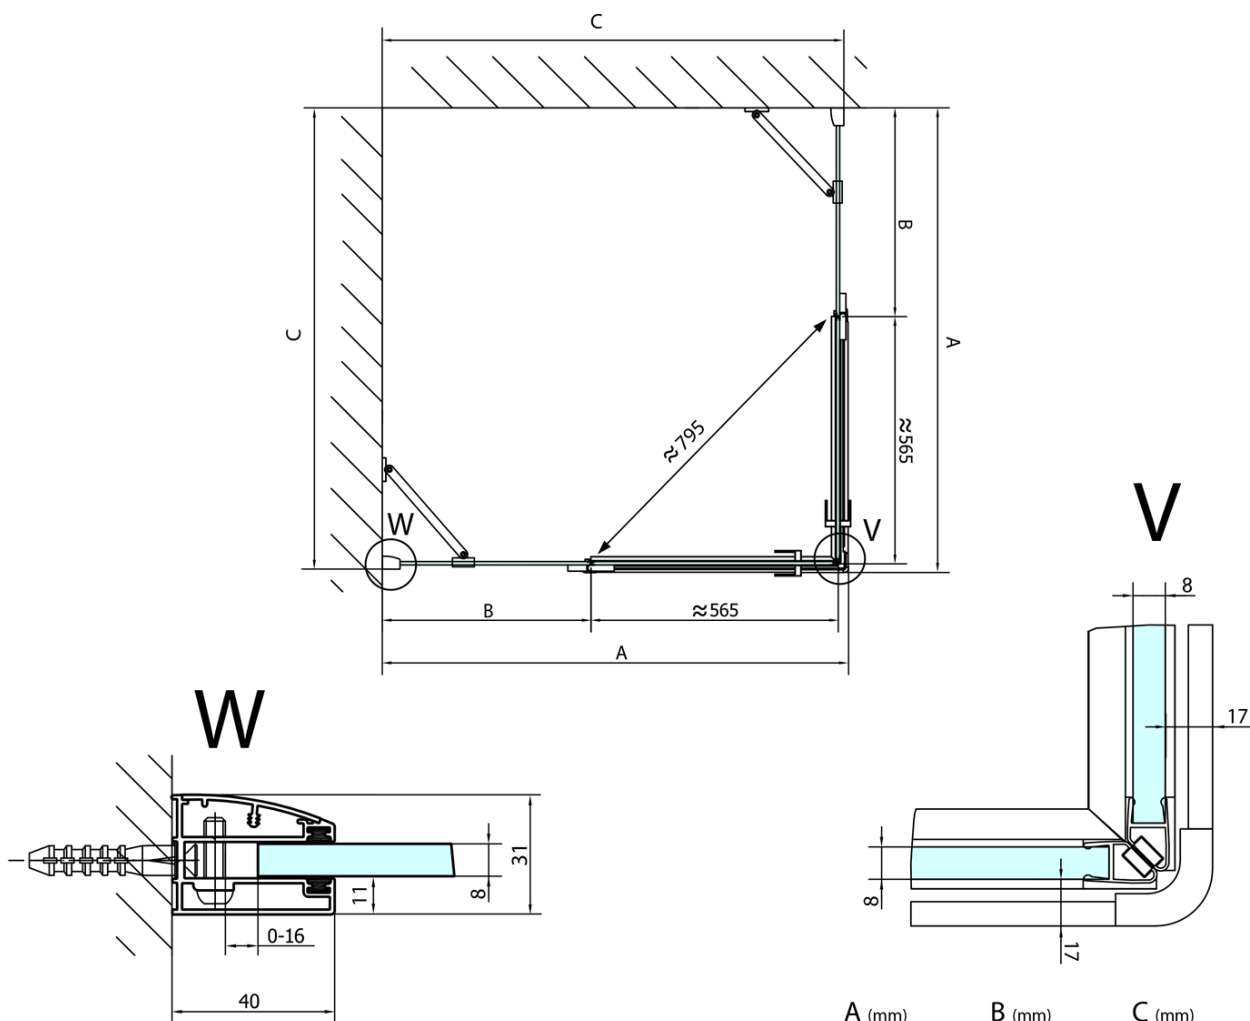

Barva profilu: Chrom - Leštěný hliník

Tvar: Dveře do kombinace

Typ otevírání: Otevírací jednokřídlé

Typ výplně: Čiré sklo

Úprava skla: Antidrop

Tloušťka skla: 8 mm

Hmotnost / ks: 42.0 kg

Balení: 1 ks

Záruka: 2 roky

Náhradní díly

Spodní těsnění na dveře, sklo 8mm, 1000mm (Objednací kód: 309D-08)

Svislé těsnění mezi skla 8mm (Objednací kód: NDFL0503)

Technický list

Dveře	A (mm)	B (mm)	C (mm)
FL1080	785-801	≈ 200	779-795
FL1090	885-901	≈ 300	879-895
FL1010	985-1001	≈ 400	979-995
FL1011	1085-1101	≈ 500	1079-1095
FL1012	1185-1201	≈ 600	1179-1195
FL1113	1285-1301	≈ 700	1279-1295
FL1114	1385-1401	≈ 800	1379-1395
FL1115	1485-1501	≈ 900	1479-1495

Boční stěna	E	D
FL3580	785-801	779-795
FL3590	885-901	879-895
FL3510	985-1001	979-995
FL3511	1085-1101	1079-1095
FL3512	1185-1201	1179-1195

FL10xxL
FL11xxL

FL10xxR
FL11xxR

	A (mm)	B (mm)	C (mm)
FL1080	785-801	≈ 210	779-795
FL1090	885-901	≈ 310	879-895
FL1010	985-1001	≈ 410	979-995
FL1011	1085-1101	≈ 510	1079-1095
FL1012	1185-1201	≈ 610	1179-1195
FL1113	1285-1301	≈ 710	1279-1295
FL1114	1385-1401	≈ 810	1379-1395
FL1115	1485-1501	≈ 910	1479-1495

FL10xxL
FL11xxL

FL3580
FL3590
FL3510
FL3511
FL3512

FL3580
FL3590
FL3510
FL3511
FL3512

FL10xxR
FL11xxR

Stavební připravenost pro montáž na dlažbu
 kóty x, y = Rozměr k vnitřní straně skla

Construction readiness for floor mounting
 dimensions x, y = Dimension to the inside of the glass