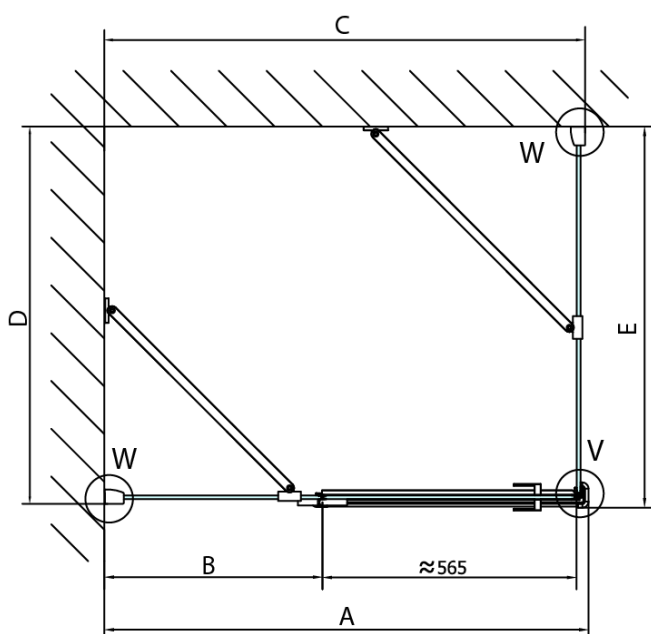

Záruka: 2 roky

Náhradní díly

Spodní těsnění na dveře, sklo 8mm, 1000mm (Objednací kód: 309D-08)

Svislé těsnění mezi skla 8mm (Objednací kód: NDFL0503)

Technický list

Dveře	A (mm)	B (mm)	C (mm)
FL1080	785-801	≈ 200	779-795
FL1090	885-901	≈ 300	879-895
FL1010	985-1001	≈ 400	979-995
FL1011	1085-1101	≈ 500	1079-1095
FL1012	1185-1201	≈ 600	1179-1195
FL1113	1285-1301	≈ 700	1279-1295
FL1114	1385-1401	≈ 800	1379-1395
FL1115	1485-1501	≈ 900	1479-1495

Boční stěna	E	D
FL3580	785-801	779-795
FL3590	885-901	879-895
FL3510	985-1001	979-995
FL3511	1085-1101	1079-1095
FL3512	1185-1201	1179-1195

FL10xxL
FL11xxL

FL10xxR
FL11xxR

	A (mm)	B (mm)	C (mm)
FL1080	785-801	≈ 210	779-795
FL1090	885-901	≈ 310	879-895
FL1010	985-1001	≈ 410	979-995
FL1011	1085-1101	≈ 510	1079-1095
FL1012	1185-1201	≈ 610	1179-1195
FL1113	1285-1301	≈ 710	1279-1295
FL1114	1385-1401	≈ 810	1379-1395
FL1115	1485-1501	≈ 910	1479-1495

FL10xxL
FL11xxL

FL3580
FL3590
FL3510
FL3511
FL3512

FL3580
FL3590
FL3510
FL3511
FL3512

FL10xxR
FL11xxR

Stavební připravenost pro montáž na dlažbu
 kóty x, y = Rozměr k vnitřní straně skla

Construction readiness for floor mounting
 dimensions x, y = Dimension to the inside of the glass

Dveře	X (mm)	B (mm)
FL1080	768	≈ 200
FL1090	868	≈ 300
FL1010	968	≈ 400
FL1011	1068	≈ 500
FL1012	1168	≈ 600
FL1113	1268	≈ 700
FL1114	1368	≈ 800
FL1115	1468	≈ 900

Boční stěna	Y
FL3580	768
FL3590	868
FL3510	968
FL3511	1068
FL3512	1168