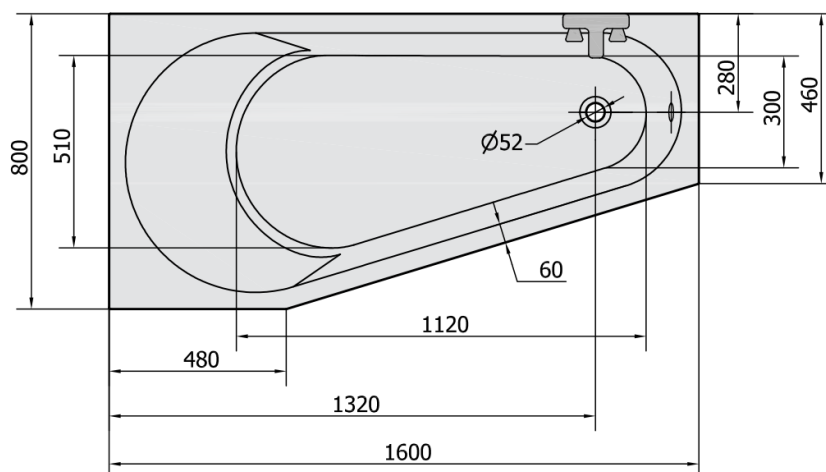

PROJEKTAL asymetrická vana 160x80x44cm, bílá

Objednáací kód: 20111

Rozměry

Délka: 1600 mm
 Šířka: 800 mm
 Výška: 440 mm
 Objem: 185 l

Parametry

Barva: Bílá
 Materiál: Akrylát
 Záruka: 10 let

Technický list

VOLUME 185L