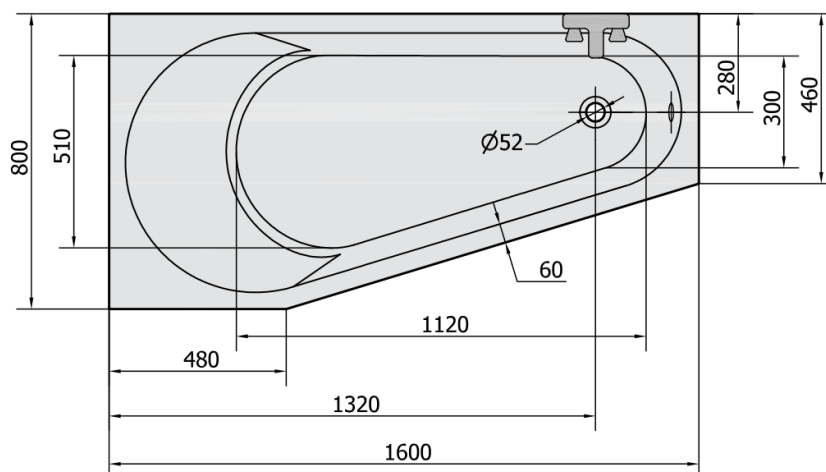

PROJEKTAL asymetrická vana 160x80x44cm, bílá

Objednáací kód: 20111

Rozměry

Délka: 1600 mm
 Šířka: 800 mm
 Výška: 440 mm
 Objem: 185 l

Parametry

Záruka: 10 let
 Barva: Bílá
 Materiál: Akrylát

Technický list

VOLUME 185L