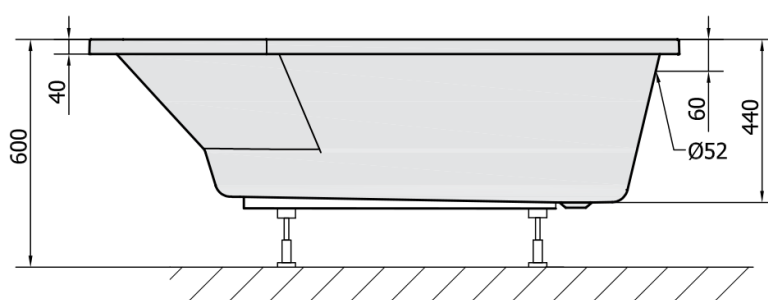

PROJEKTAL asymetrická vana 160x80x44cm, bílá

Objednáací kód: 20111

Rozměry

Délka: 1600 mm
 Šířka: 800 mm
 Výška: 440 mm
 Objem: 185 l

Parametry

Záruka: 10 let
 Barva: Bílá
 Materiál: Akrylát

Technický list

VOLUME 185L