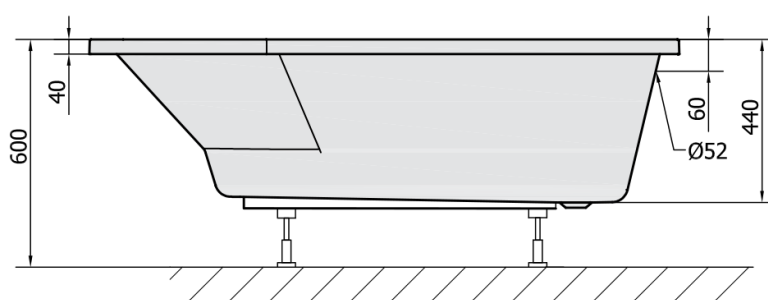

PROJEKTAL asymetrická vana 160x80x44cm, bílá

Objednáací kód: 20111

Rozměry

Délka: 1600 mm
 Šířka: 800 mm
 Výška: 440 mm
 Objem: 185 l

Parametry

Barva: Bílá
 Materiál: Akrylát
 Záruka: 10 let

Technický list

VOLUME 185L