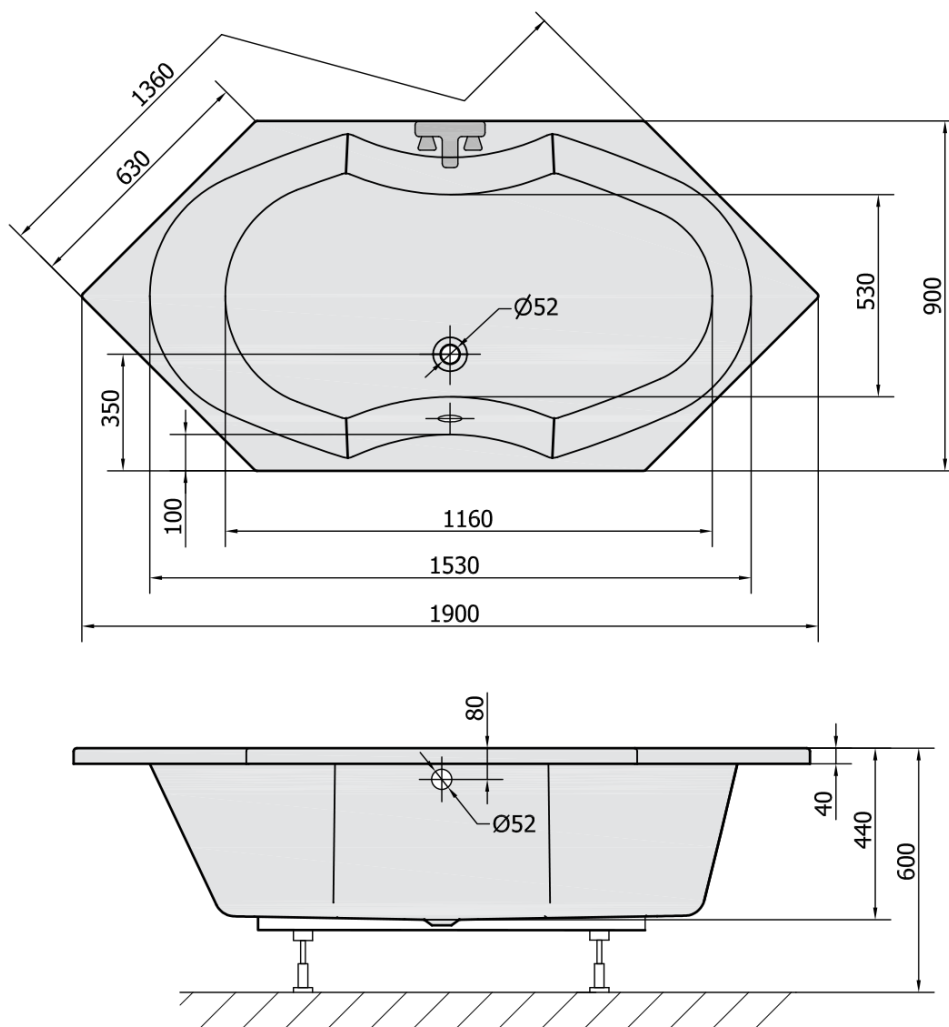

## Rozměry

Délka: 1360 mm

Šířka: 1360 mm

Výška: 440 mm

Objem: 240 l

## Parametry

Záruka: 10 let

Hmotnost / ks: 28.66 kg

Balení: 1 ks

Barva: Bílá

Jiné barevné provedení: Dle vzorníku

Materiál: Akrylát

Tvar: Rohové

Instalace: Vestavná (k obezdění)

Průměr odpadu: 52 mm

Vlastnosti: Výška okraje 40 mm (Standard)

Balení neobsahuje: Sifon, Vanová souprava

3D model: ANO

Technický list

VOLUME 240L