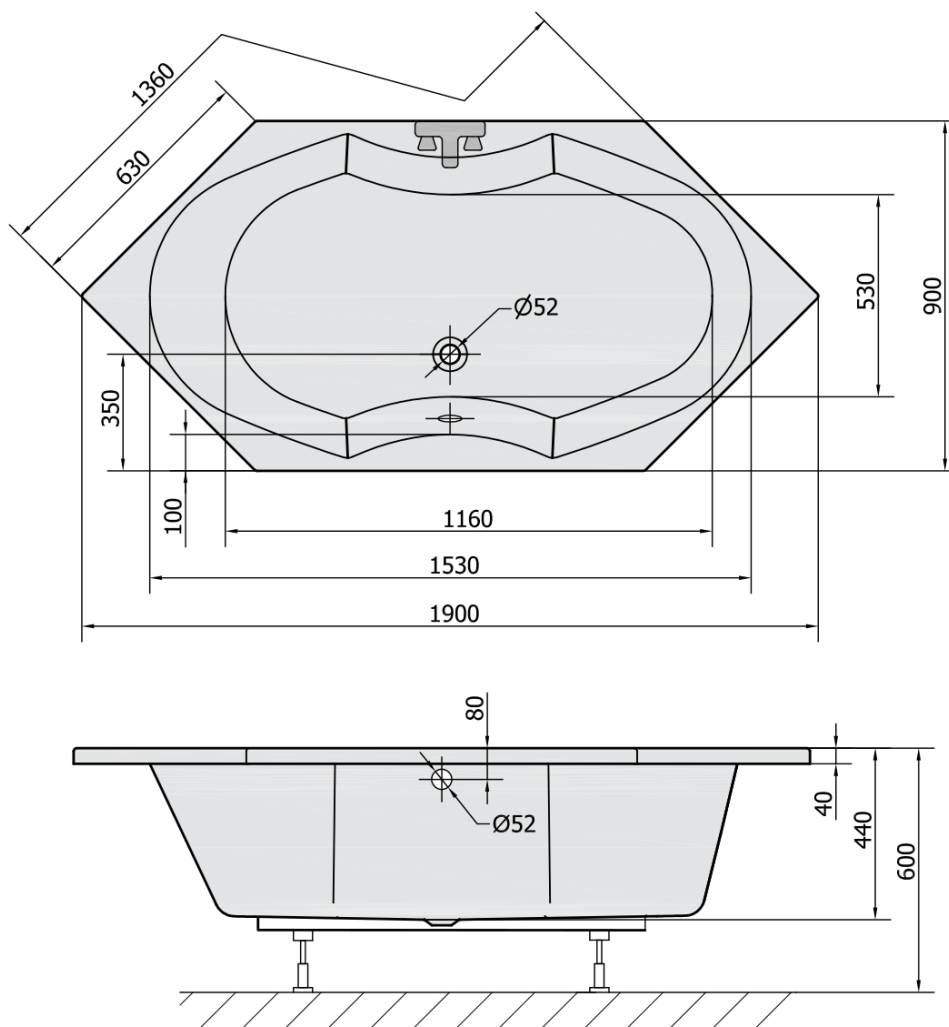

Objednací kód: 17111

Základní informace

Značka: Polysan

Rozměry

Délka: 1360 mm

Šířka: 1360 mm

Výška: 440 mm

Objem: 240 l

Parametry

Barva: Bílá

Jiné barevné provedení: Dle vzorníku

Materiál: Akrylát

Tvar: Rohové

Instalace: Vestavná (k obezdění)

Průměr odpadu: 52 mm

Vlastnosti: Výška okraje 40 mm (Standard)

Hmotnost / ks: 28.66 kg

Balení: 1 ks

Záruka: 10 let

Doporučujeme přikoupit

1 ks TOKATA panel čelní (Objednací kód: 17312)

1 ks Zvukoizolační samolepící páska k vaně, 3m (Objednací kód: 93400)

1 ks Sifon 6/4", DN40 (Objednací kód: 72693)

1 ks Podstavec k akrylátové vaně Polysan, 74,5cm, pár (Objednací kód: PO80-80)

Technický list

VOLUME 240L