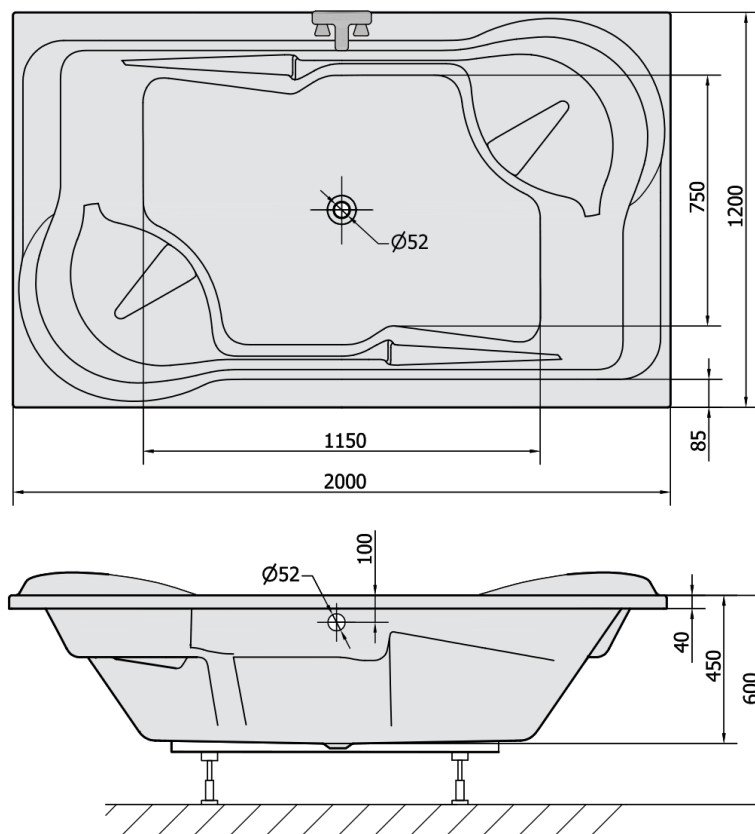

DUO obdélníková vana s konstrukcí 200x120x45cm, bílá

Objednací kód: 16211

Rozměry

Délka: 2000 mm
 Šířka: 1200 mm
 Výška: 450 mm
 Objem: 355 l

Parametry

Barva: Bílá
 Materiál: Akrylát
 Záruka: 2 roky

Technický list

VOLUME 355L