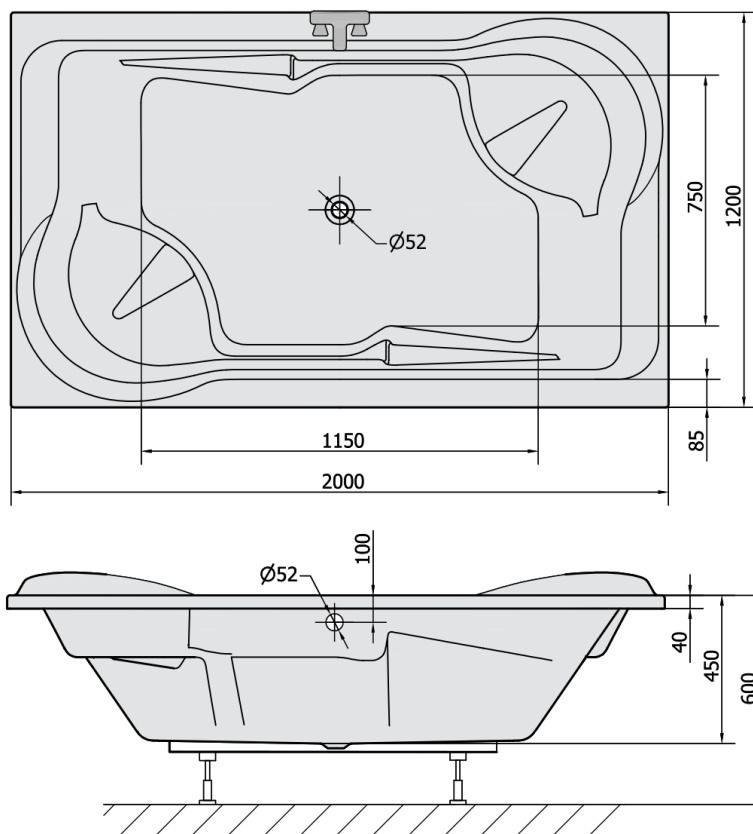

DUO obdélníková vana s konstrukcí 200x120x45cm, bílá

Objednací kód: 16211

Rozměry

Délka: 2000 mm
 Šířka: 1200 mm
 Výška: 450 mm
 Objem: 355 l

Parametry

Záruka: 10 let
 Barva: Bílá
 Materiál: Akrylát

Technický list

VOLUME 355L