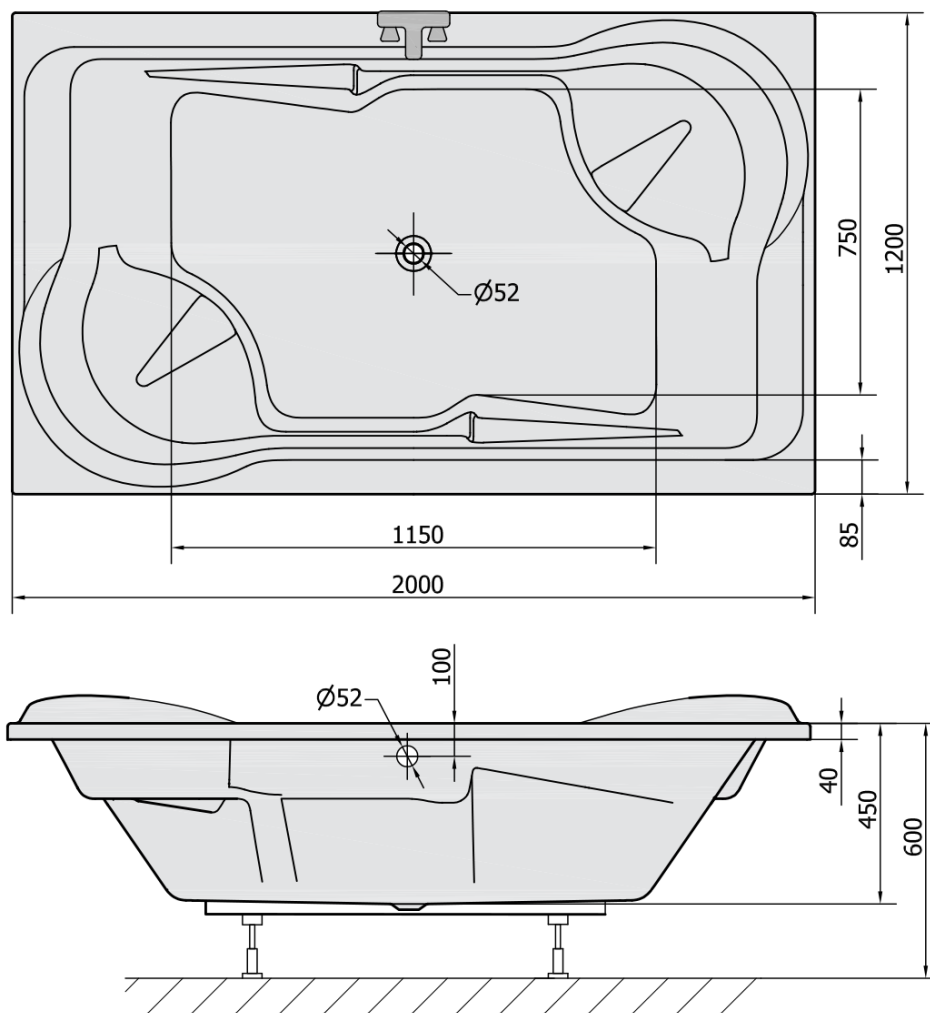

Objednací kód: 16111

Základní informace

Značka: Polysan

Rozměry

Délka: 2000 mm

Šířka: 1200 mm

Výška: 450 mm

Objem: 355 l

Parametry

Barva: Bílá

Jiné barevné provedení: Dle vzorníku

Materiál: Akrylát

Tvar: Obdélníkové

Instalace: Vestavná (k obezdění)

Průměr odpadu: 52 mm

Vlastnosti: Oboustranná, Výška okraje 40 mm (Standard)

Balení neobsahuje: Sifon, Vanová souprava

Hmotnost / ks: 38.84 kg

Balení: 1 ks

Záruka: 10 let

Doporučujeme přikoupit

1 ks Vanová souprava, bovden, délka 800mm, zátka 72mm, chrom (Objednací kód: 71852)

1 ks Podstavec k akrylátové vaně Polysan, 89cm, pár (Objednací kód: PO100-100)

1 ks Zvukoizolační samolepicí páska k vaně, 3m (Objednací kód: 93400)

Technický list

VOLUME 355L