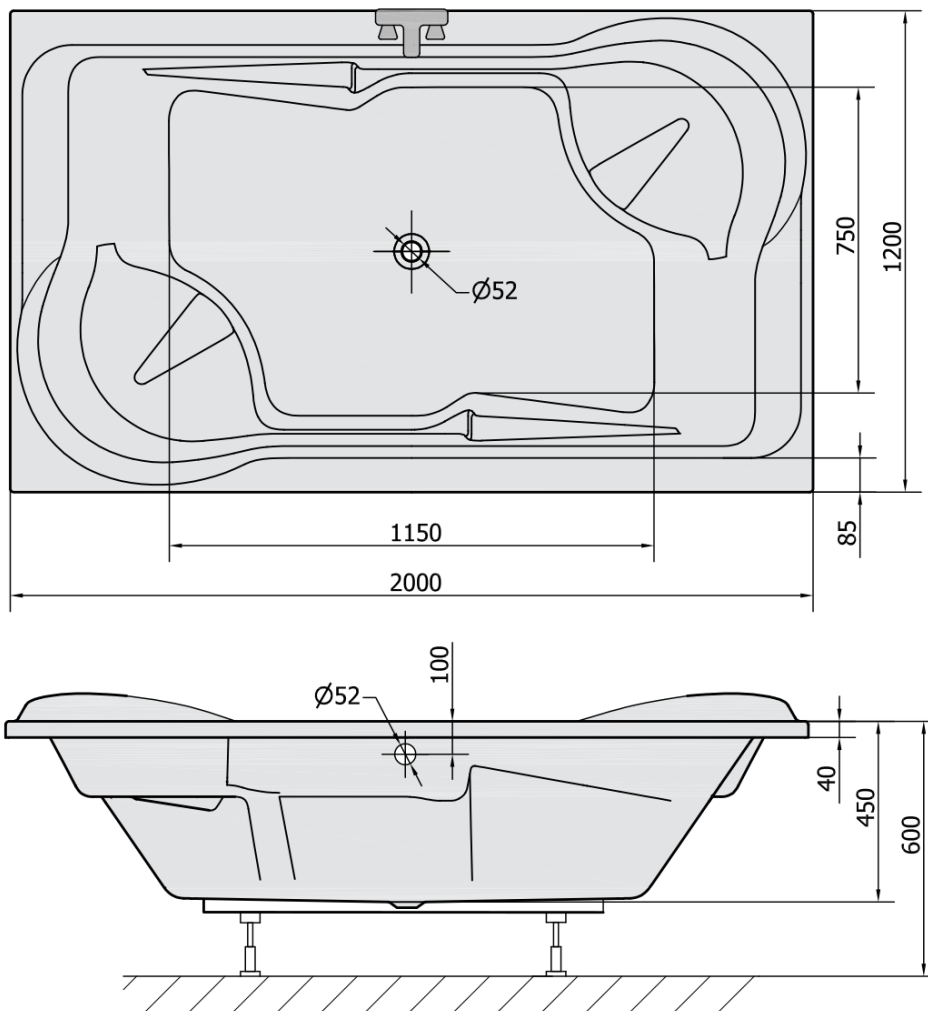

Objednací kód: 16111

Základní informace

Značka: Polysan

Rozměry

Délka: 2000 mm

Šířka: 1200 mm

Výška: 450 mm

Objem: 355 l

Parametry

Záruka: 10 let

Hmotnost / ks: 38.84 kg

Balení: 1 ks

Barva: Bílá

Materiál: Akrylát

Tvar: Obdélníkové

Instalace: Vestavná (k obezdění)

Průměr odpadu: 52 mm

Vlastnosti: Oboustranná, Výška okraje 40 mm (Standard)

Balení neobsahuje: Sifon, Vanová souprava

3D model: ANO

Doporučujeme přikoupit

1 ks Vanová souprava, bovden, délka 800mm, zátka 72mm, chrom (Objednací kód: 71852)

1 ks Podstavec k akrylátové vaně Polysan, 89cm, pár (Objednací kód: PO100-100)

1 ks Zvukoizolační samolepící páska k vaně, 3m (Objednací kód: 93400)

Technický list

VOLUME 355L