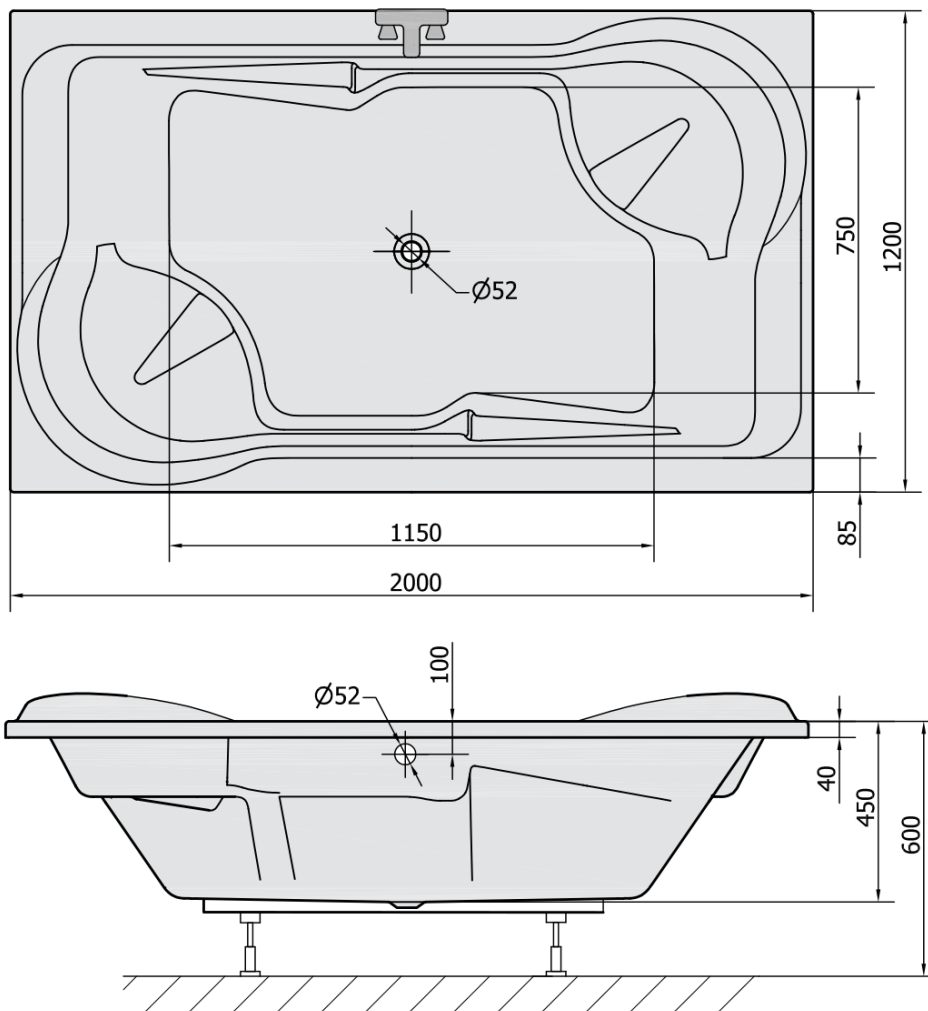

Objednací kód: 16111

Základní informace

Značka: Polysan

Rozměry

Délka: 2000 mm

Šířka: 1200 mm

Výška: 450 mm

Objem: 355 l

Parametry

Barva: Bílá

Jiné barevné provedení: Dle vzorníku

Materiál: Akrylát

Tvar: Obdélníkové

Instalace: Vestavná (k obezdění)

Průměr odpadu: 52 mm

Vlastnosti: Oboustranná, Výška okraje 40 mm (Standard)

Balení neobsahuje: Sifon, Vanová souprava

Hmotnost / ks: 38.84 kg

Balení: 1 ks

Záruka: 10 let

Doporučujeme přikoupit

1 ks Vanová souprava, bovden, délka 800mm, zátka 72mm, chrom (Objednací kód: 71852)

1 ks Podstavec k akrylátové vaně Polysan, 89cm, pár (Objednací kód: PO100-100)

1 ks Zvukoizolační samolepící páska k vaně, 3m (Objednací kód: 93400)

Technický list

VOLUME 355L