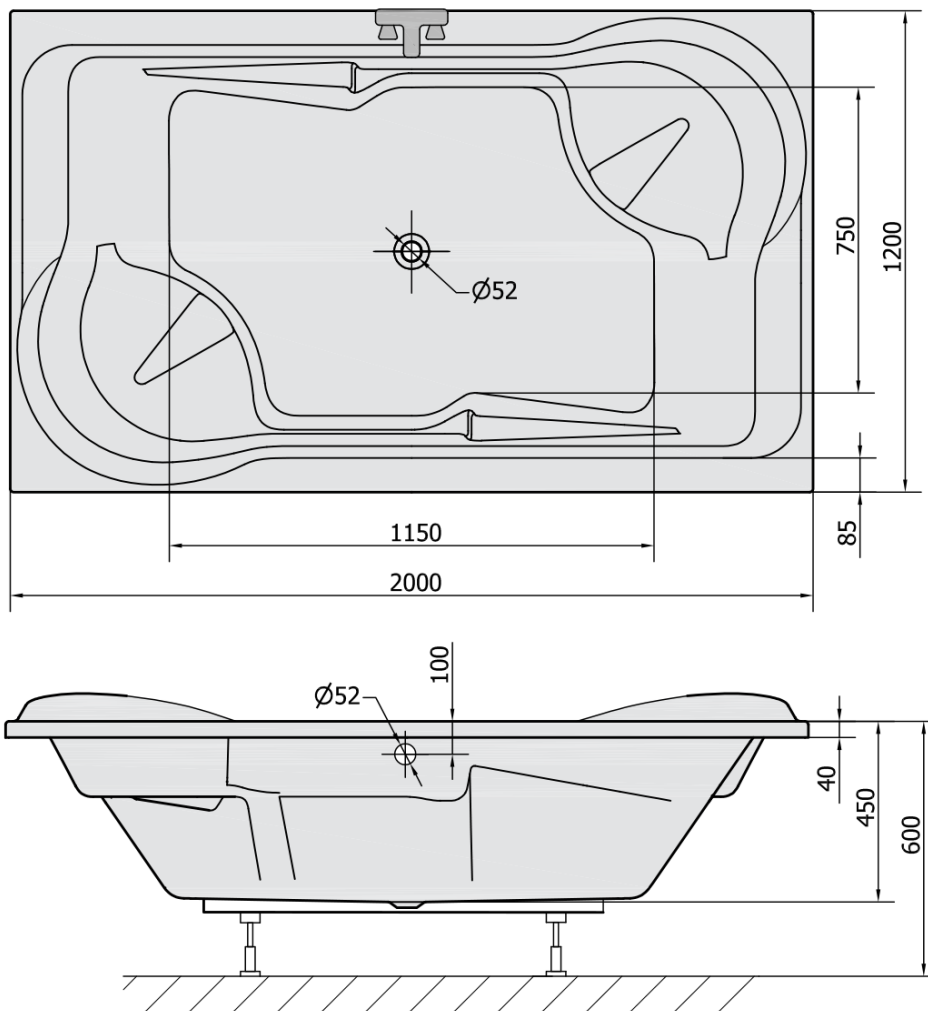

Objednací kód: 16111

Základní informace

Značka: Polysan

Rozměry

Délka: 2000 mm

Šířka: 1200 mm

Výška: 450 mm

Objem: 355 l

Parametry

Barva: Bílá

Jiné barevné provedení: Dle vzorníku

Materiál: Akrylát

Tvar: Obdélníkové

Instalace: Vestavná (k obezdění)

Průměr odpadu: 52 mm

Vlastnosti: Oboustranná, Výška okraje 40 mm (Standard)

Balení neobsahuje: Vanová souprava

Hmotnost / ks: 38.84 kg

Balení: 1 ks

Záruka: 10 let

Doporučujeme přikoupit

1 ks Podstavec k akrylátové vaně Polysan, 89cm, pár (Objednací kód: PO100-100)

1 ks Zvukoizolační samolepící páska k vaně, 3m (Objednací kód: 93400)

1 ks Vanová souprava s bovdnem, délka 775mm, zátka 72mm, chrom (Objednací kód: 71681)

Technický list

VOLUME 355L