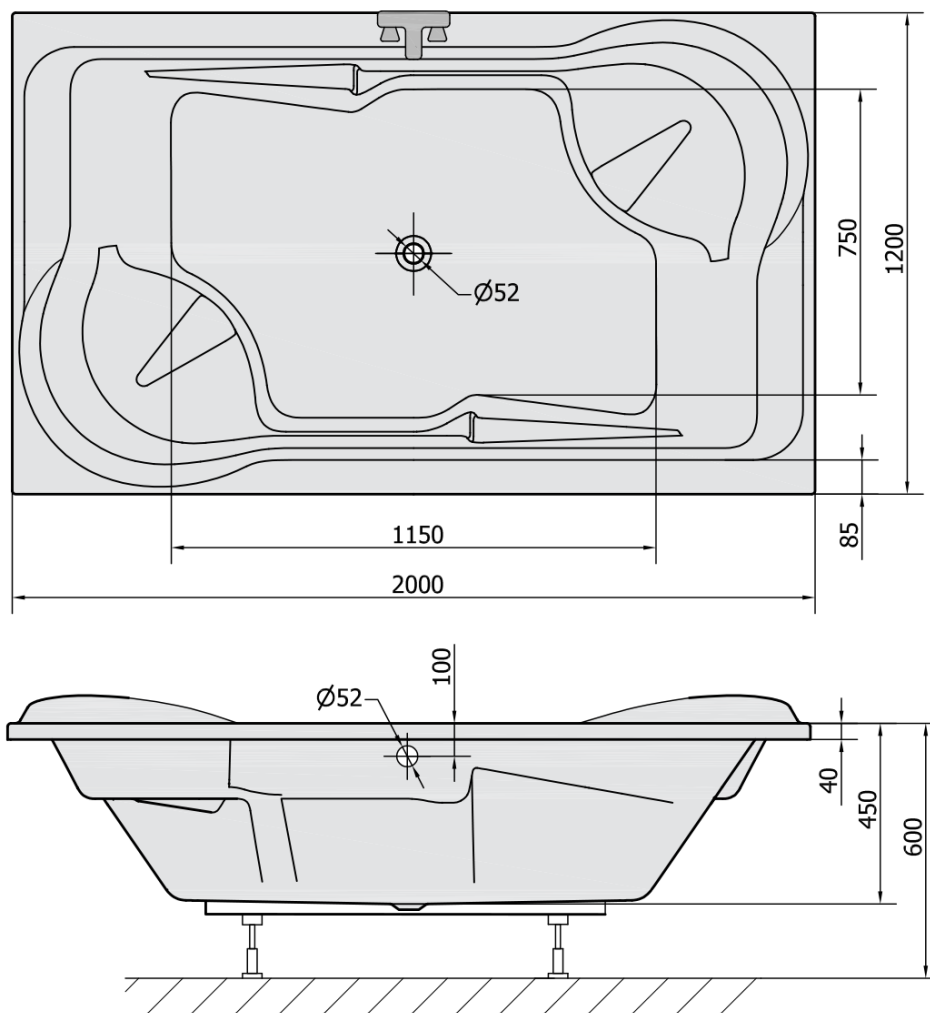

Objednací kód: 16111

Základní informace

Značka: Polysan

Rozměry

Délka: 2000 mm

Šířka: 1200 mm

Výška: 450 mm

Objem: 355 l

Parametry

Barva: Bílá

Jiné barevné provedení: Dle vzorníku

Materiál: Akrylát

Tvar: Obdélníkové

Instalace: Vestavná (k obezdění)

Průměr odpadu: 52 mm

Vlastnosti: Oboustranná, Výška okraje 40 mm (Standard)

Balení neobsahuje: Sifon, Vanová souprava

Hmotnost / ks: 38.84 kg

Balení: 1 ks

Záruka: 10 let

Doporučujeme přikoupit

1 ks Podstavec k akrylátové vaně Polysan, 89cm, pár (Objednací kód: PO100-100)

1 ks Zvukoizolační samolepící páska k vaně, 3m (Objednací kód: 93400)

1 ks Vanová souprava s bovdnem, délka 775mm, zátka 72mm, chrom (Objednací kód: 71681)

Technický list

VOLUME 355L