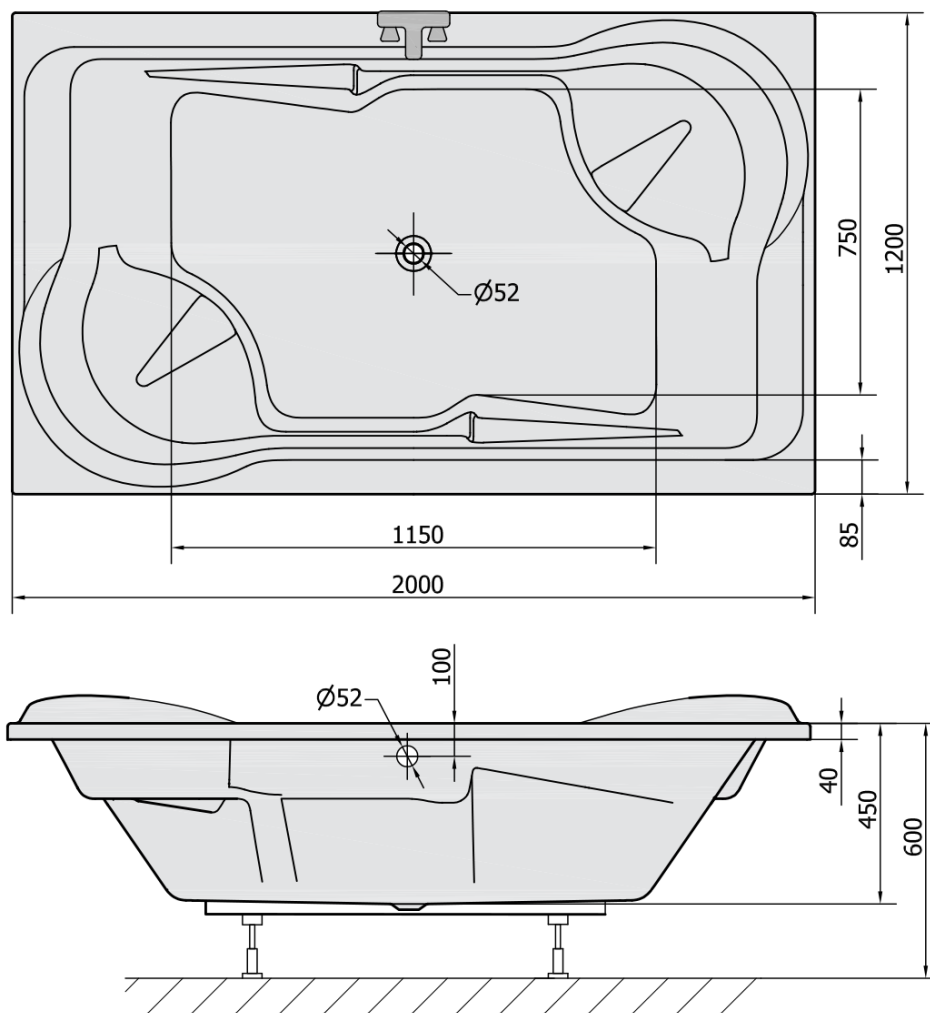

## Rozměry

Délka: 2000 mm

Šířka: 1200 mm

Výška: 450 mm

Objem: 355 l

## Parametry

Barva: Bílá

Jiné barevné provedení: Dle vzorníku

Materiál: Akrylát

Tvar: Obdélníkové

Instalace: Vestavná (k obezdění)

Průměr odpadu: 52 mm

Vlastnosti: Oboustranná, Výška okraje 40 mm (Standard)

## Doporučujeme přikoupit

1 ks Podstavec k akrylátové vaně Polysan, 89cm, pár (Objednací kód: PO100-100)

1 ks Zvukoizolační samolepící páska k vaně, 3m (Objednací kód: 93400)

1 ks Vanová souprava s bovdnem, délka 775mm, zátka 72mm, chrom (Objednací kód: 71681)

Technický list

VOLUME 355L