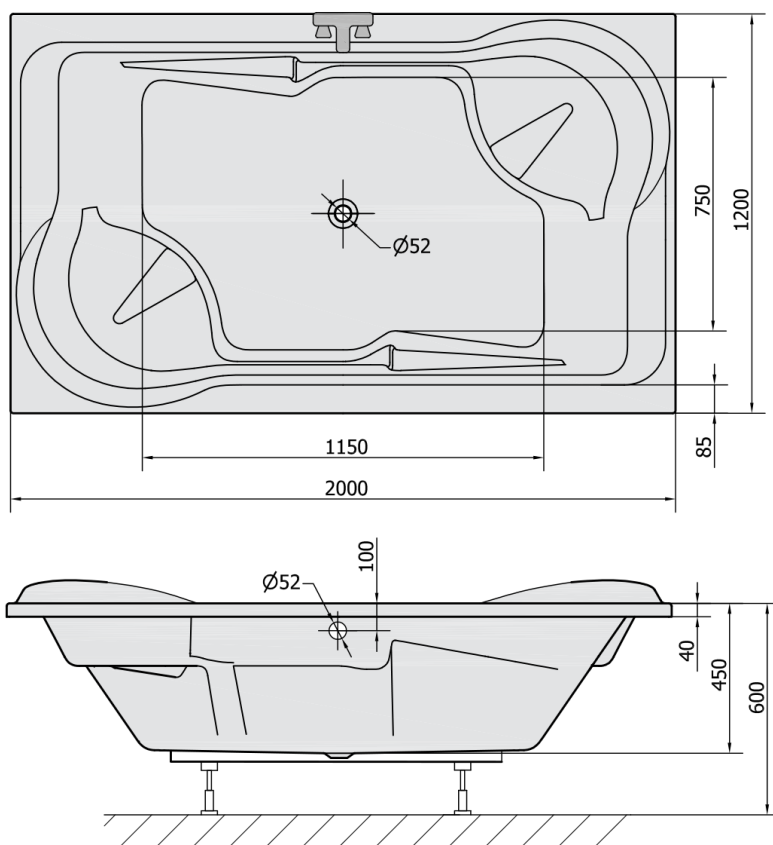

DUO obdélníková vana 200x120x45cm, bílá

Objednací kód: 16111

Rozměry

Délka: 2000 mm
 Šířka: 1200 mm
 Výška: 450 mm
 Objem: 355 l

Parametry

Záruka: 10 let
 Barva: Bílá
 Materiál: Akrylát

Technický list

VOLUME 355L