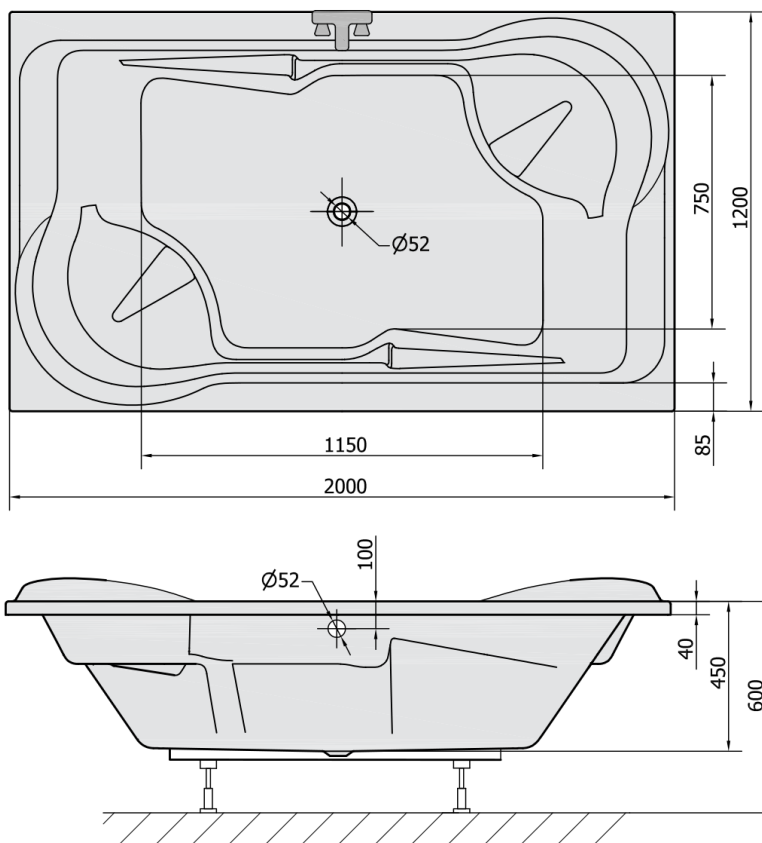

DUO obdélníková vana 200x120x45cm, bílá

Objednací kód: 16111

Rozměry

Délka: 2000 mm
 Šířka: 1200 mm
 Výška: 450 mm
 Objem: 355 l

Parametry

Barva: Bílá
 Materiál: Akrylát
 Záruka: 10 let

Technický list

VOLUME 355L