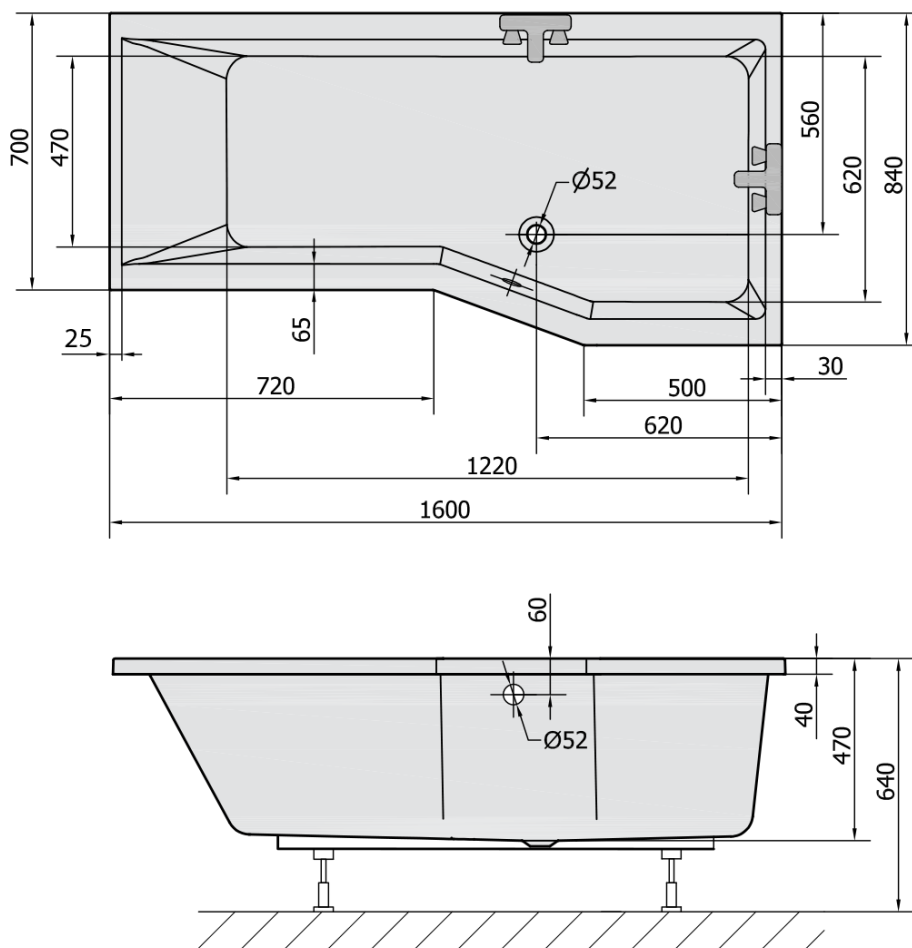

Objednací kód: 15611

Základní informace

Značka: Polysan

Rozměry

Délka: 1600 mm

Šířka: 840 mm

Výška: 470 mm

Objem: 268 l

Parametry

Barva: Bílá

Jiné barevné provedení: Dle vzorníku

Materiál: Akrylát

Tvar: Asymetrické

Instalace: Vestavná (k obezdění)

Průměr odpadu: 52 mm

Vlastnosti: Výška okraje 40 mm (Standard)

Hmotnost / ks: 34.27 kg

Balení: 1 ks

Záruka: 10 let

Doporučujeme přikoupit

1 ks Podstavec k akrylátové vaně Polysan, 51,5-74,5cm, pár (Objednací kód: PO60-80)

1 ks Sifon 6/4", výška 42mm, DN40 (Objednací kód: 71712)

1 ks Zvukoizolační samolepící páska k vaně, 3m (Objednací kód: 93400)

Technický list

VOLUME 268L