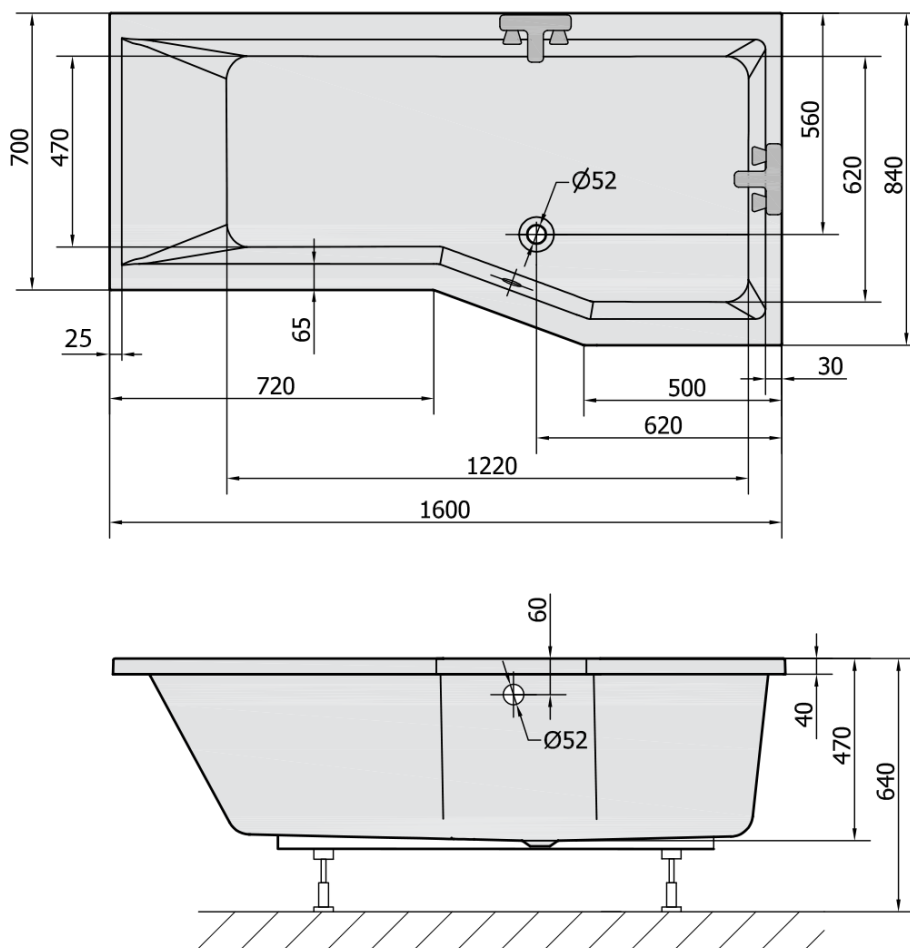

Objednací kód: 15611

Základní informace

Značka: Polysan

Rozměry

Délka: 1600 mm

Šířka: 840 mm

Výška: 470 mm

Objem: 268 l

Parametry

Barva: Bílá

Jiné barevné provedení: Dle vzorníku

Materiál: Akrylát

Tvar: Asymetrické

Instalace: Vestavná (k obezdění)

Průměr odpadu: 52 mm

Vlastnosti: Výška okraje 40 mm (Standard)

Hmotnost / ks: 34.27 kg

Balení: 1 ks

Záruka: 10 let

Doporučujeme přikoupit

1 ks Podstavec k akrylátové vaně Polysan, 51,5-74,5cm, pár (Objednací kód: PO60-80)

1 ks Sifon 6/4", výška 42mm, DN40 (Objednací kód: 71712)

1 ks Zvukoizolační samolepící páska k vaně, 3m (Objednací kód: 93400)

Technický list

VOLUME 268L