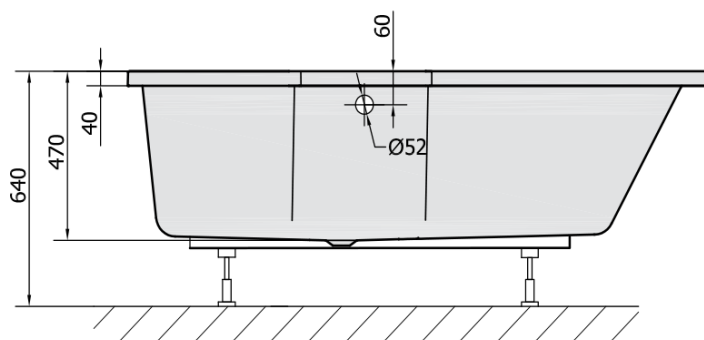

Objednací kód: 14611

Základní informace

Značka: Polysan

Rozměry

Délka: 1600 mm

Šířka: 840 mm

Výška: 470 mm

Objem: 268 l

Parametry

Barva: Bílá

Jiné barevné provedení: Dle vzorníku

Materiál: Akrylát

Tvar: Asymetrické

Instalace: Vestavná (k obezdění)

Průměr odpadu: 52 mm

Vlastnosti: Výška okraje 40 mm (Standard)

Hmotnost / ks: 34.27 kg

Balení: 1 ks

Záruka: 10 let

Doporučujeme přikoupit

1 ks Podstavec k akrylátové vaně Polysan, 51,5-74,5cm, pár (Objednací kód: PO60-80)

1 ks Zvukoizolační samolepicí páska k vaně, 3m (Objednací kód: 93400)

1 ks Sifon 6/4", výška 42mm, DN40 (Objednací kód: 71712)

1 ks Vanová souprava s bovdenem, délka 575mm, zátka 72mm, chrom (Objednací kód: 71680)

Technický list

VOLUME 268L