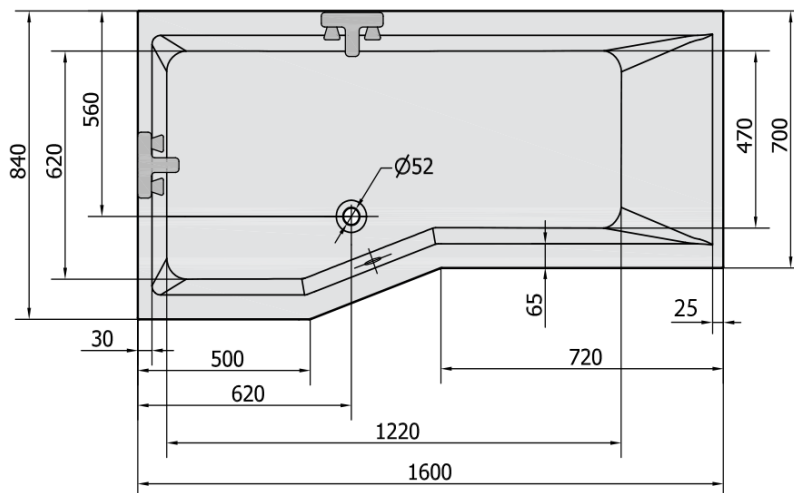

Objednací kód: 14611

Základní informace

Značka: Polysan

Rozměry

Délka: 1600 mm

Šířka: 840 mm

Výška: 470 mm

Objem: 268 l

Parametry

Barva: Bílá

Jiné barevné provedení: Dle vzorníku

Materiál: Akrylát

Tvar: Asymetrické

Instalace: Vestavná (k obezdění)

Průměr odpadu: 52 mm

Vlastnosti: Výška okraje 40 mm (Standard)

Hmotnost / ks: 34.27 kg

Balení: 1 ks

Záruka: 10 let

Doporučujeme přikoupit

1 ks Podstavec k akrylátové vaně Polysan, 51,5-74,5cm, pár (Objednací kód: PO60-80)

1 ks Zvukoizolační samolepicí páska k vaně, 3m (Objednací kód: 93400)

1 ks Sifon 6/4", výška 42mm, DN40 (Objednací kód: 71712)

1 ks Vanová souprava s bovdenem, délka 575mm, zátka 72mm, chrom (Objednací kód: 71680)

Technický list

VOLUME 268L