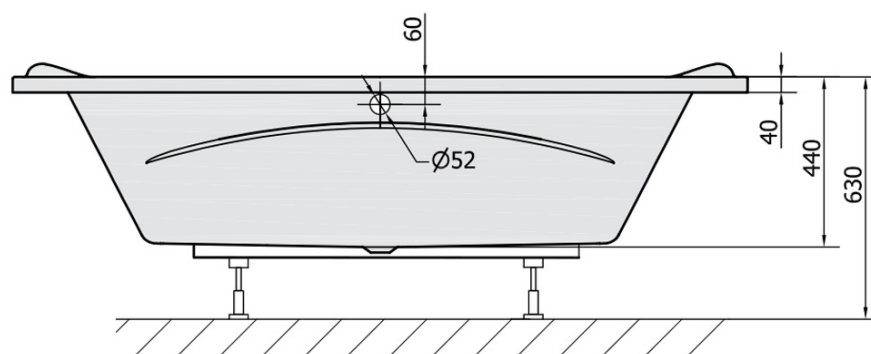

Technický list

VOLUME 240L