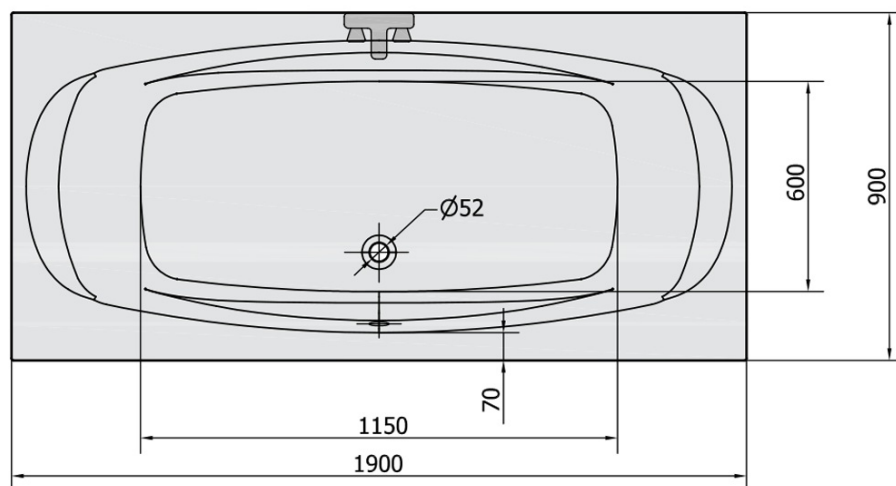

**Objednací kód:** 14111

**Základní informace**

**Značka:** Polysan

**Rozměry**

**Délka:** 1900 mm

**Šířka:** 900 mm

**Výška:** 440 mm

**Objem:** 240 l

**Parametry**

**Barva:** Bílá

**Jiné barevné provedení:** Dle vzorníku

**Materiál:** Akrylát

**Tvar:** Obdélníkové

**Instalace:** Vestavná (k obezdění)

**Průměr odpadu:** 52 mm

**Vlastnosti:** Oboustranná, Výška okraje 40 mm (Standard)

**Hmotnost / ks:** 27.72 kg

**Balení:** 1 ks

**Záruka:** 10 let

**Doporučujeme přikoupit**

1 ks Zvukoizolační samolepící páska k vaně, 3m (Objednací kód: 93400)

1 ks Podstavec k akrylátové vaně Polysan, 74,5cm, pár (Objednací kód: PO80-80)

1 ks Vanová souprava, bovden, délka 600mm, zátka 72mm, chrom (Objednací kód: 71850)

Technický list

VOLUME 240L