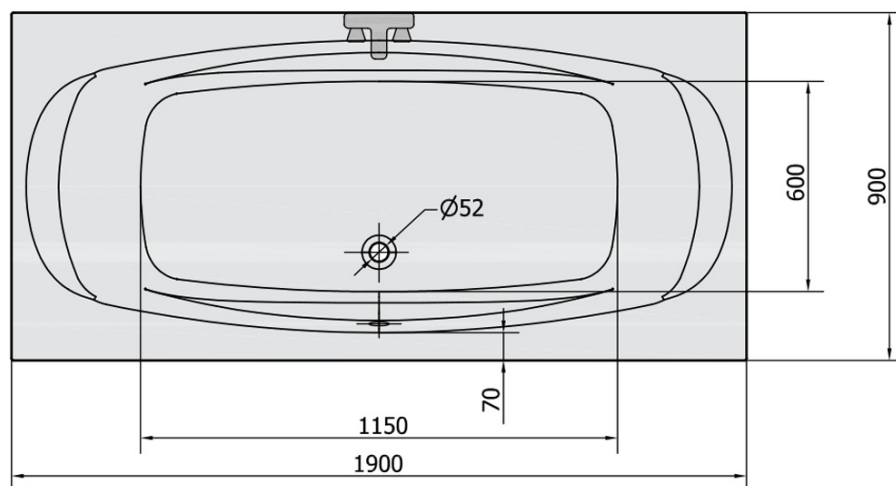

Technický list

VOLUME 240L