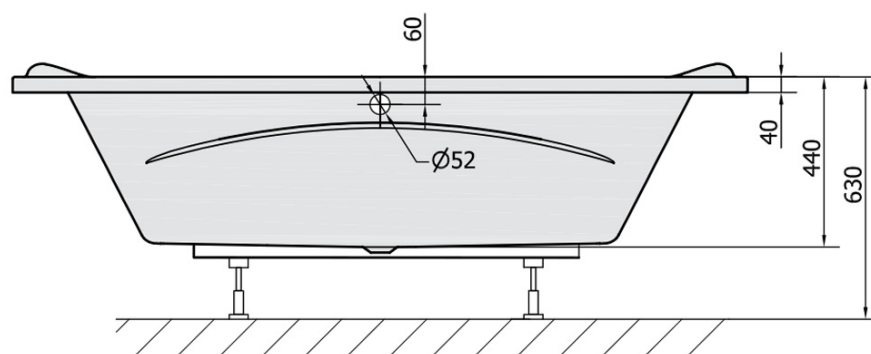

**Objednací kód:** 14111

**Základní informace**

**Značka:** Polysan

**Rozměry**

**Délka:** 1900 mm

**Šířka:** 900 mm

**Výška:** 440 mm

**Objem:** 240 l

**Parametry**

**Barva:** Bílá

**Jiné barevné provedení:** Dle vzorníku

**Materiál:** Akrylát

**Tvar:** Obdélníkové

**Instalace:** Vestavná (k obezdění)

**Průměr odpadu:** 52 mm

**Vlastnosti:** Oboustranná, Výška okraje 40 mm (Standard)

**Hmotnost / ks:** 27.72 kg

**Balení:** 1 ks

**Záruka:** 10 let

**Doporučujeme přikoupit**

1 ks Zvukoizolační samolepící páska k vaně, 3m (Objednací kód: 93400)

1 ks Podstavec k akrylátové vaně Polysan, 74,5cm, pár (Objednací kód: PO80-80)

1 ks Vanová souprava, bovden, délka 600mm, zátka 72mm, chrom (Objednací kód: 71850)

Technický list

VOLUME 240L