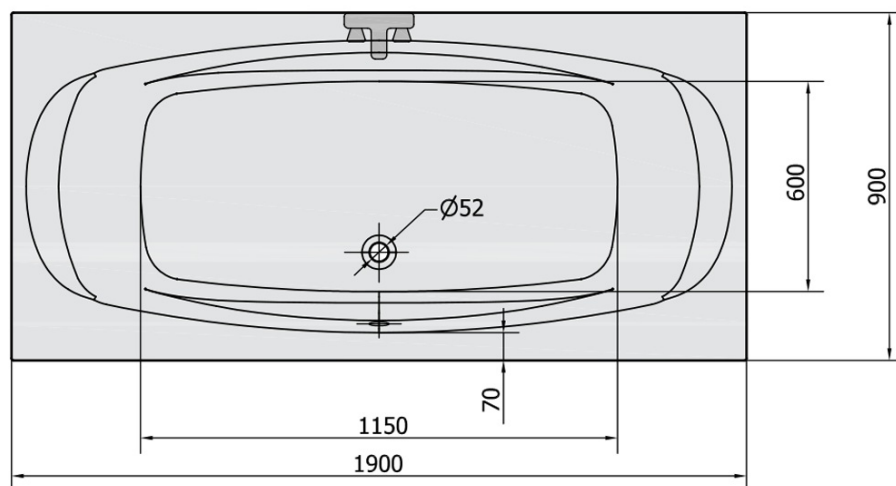

**Objednací kód:** 14111

**Základní informace**

**Značka:** Polysan

**Rozměry**

**Délka:** 1900 mm

**Šířka:** 900 mm

**Výška:** 440 mm

**Objem:** 240 l

**Parametry**

**Barva:** Bílá

**Jiné barevné provedení:** Dle vzorníku

**Materiál:** Akrylát

**Tvar:** Obdélníkové

**Instalace:** Vestavná (k obezdění)

**Průměr odpadu:** 52 mm

**Vlastnosti:** Oboustranná, Výška okraje 40 mm (Standard)

**Hmotnost / ks:** 27.72 kg

**Balení:** 1 ks

**Záruka:** 10 let

**Doporučujeme přikoupit**

1 ks Podstavec k akrylátové vaně Polysan, 74,5cm, pár (Objednací kód: PO80-80)

1 ks Zvukoizolační samolepící páska k vaně, 3m (Objednací kód: 93400)

1 ks Vanová souprava s bovdnem, délka 575mm, zátka 72mm, chrom (Objednací kód: 71680)

Technický list

VOLUME 240L