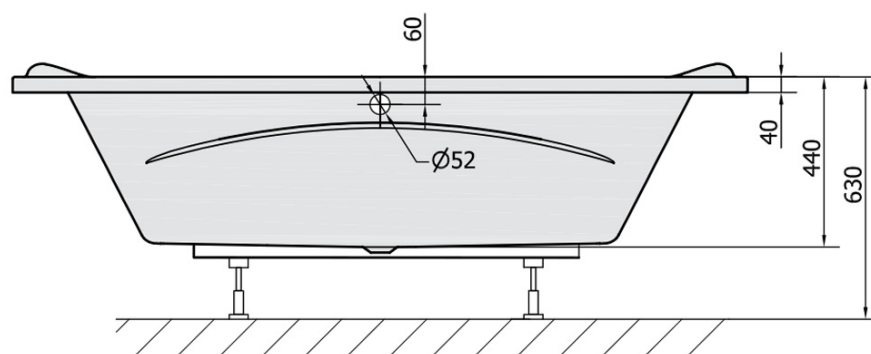

**Objednací kód:** 14111

**Základní informace**

**Značka:** Polysan

**Rozměry**

**Délka:** 1900 mm

**Šířka:** 900 mm

**Výška:** 440 mm

**Objem:** 240 l

**Parametry**

**Barva:** Bílá

**Jiné barevné provedení:** Dle vzorníku

**Materiál:** Akrylát

**Tvar:** Obdélníkové

**Instalace:** Vestavná (k obezdění)

**Průměr odpadu:** 52 mm

**Vlastnosti:** Oboustranná, Výška okraje 40 mm (Standard)

**Hmotnost / ks:** 27.72 kg

**Balení:** 1 ks

**Záruka:** 10 let

**Doporučujeme přikoupit**

1 ks Podstavec k akrylátové vaně Polysan, 74,5cm, pár (Objednací kód: PO80-80)

1 ks Zvukoizolační samolepící páska k vaně, 3m (Objednací kód: 93400)

1 ks Vanová souprava s bovdnem, délka 575mm, zátka 72mm, chrom (Objednací kód: 71680)

Technický list

VOLUME 240L