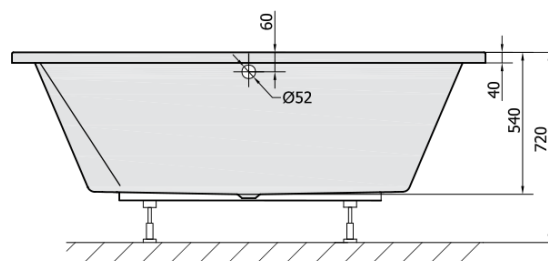

Objednací kód: 13611

Základní informace

Značka: Polysan

Rozměry

Délka: 1800 mm

Šířka: 1200 mm

Výška: 540 mm

Objem: 580 l

Parametry

Barva: Bílá

Jiné barevné provedení: Dle vzorníku

Materiál: Akrylát

Tvar: Obdélníkové

Instalace: Vestavná (k obezdění)

Průměr odpadu: 52 mm

Vlastnosti: Oboustranná, Výška okraje 40 mm (Standard)

Balení neobsahuje: Sifon, Vanová souprava

Hmotnost / ks: 42.02 kg

Balení: 1 ks

Záruka: 10 let

Doporučujeme přikoupit

1 ks Vanová souprava, bovden, délka 1000mm, zátka 72mm, chrom (Objednací kód: 71854)

1 ks Zvukoizolační samolepicí páska k vaně, 3m (Objednací kód: 93400)

1 ks Podstavec k akrylátové vaně Polysan, 89cm, pár (Objednací kód: PO100-100)

Technický list

VOLUME 580L