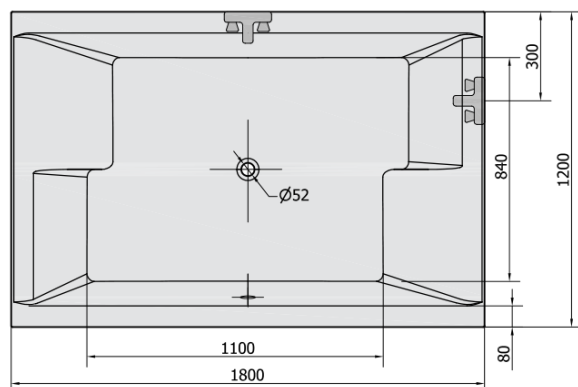

Objednací kód: 13611

Základní informace

Značka: Polysan

Rozměry

Délka: 1800 mm

Šířka: 1200 mm

Výška: 540 mm

Objem: 580 l

Parametry

Barva: Bílá

Jiné barevné provedení: Dle vzorníku

Materiál: Akrylát

Tvar: Obdélníkové

Instalace: Vestavná (k obezdění)

Průměr odpadu: 52 mm

Vlastnosti: Oboustranná, Výška okraje 40 mm (Standard)

Balení neobsahuje: Sifon, Vanová souprava

Hmotnost / ks: 42.02 kg

Balení: 1 ks

Záruka: 10 let

Doporučujeme přikoupit

1 ks Vanová souprava, bovden, délka 1000mm, zátka 72mm, chrom (Objednací kód: 71854)

1 ks Zvukoizolační samolepicí páska k vaně, 3m (Objednací kód: 93400)

1 ks Podstavec k akrylátové vaně Polysan, 89cm, pár (Objednací kód: PO100-100)

Technický list

VOLUME 580L