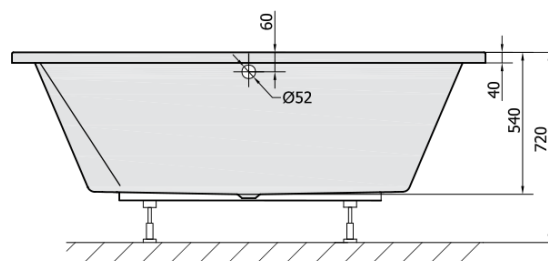

Technický list

VOLUME 580L