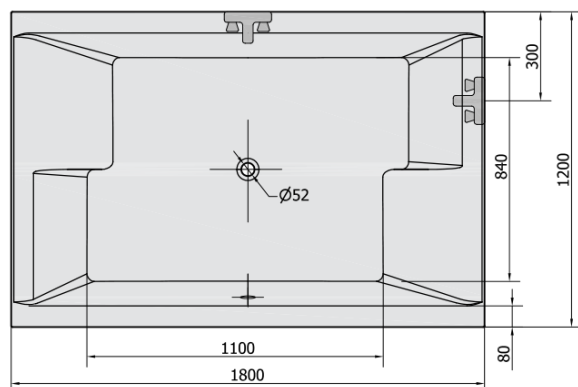

Technický list

VOLUME 580L