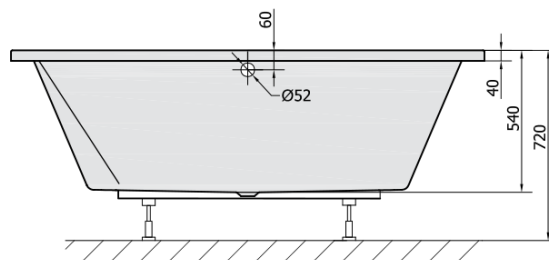

DUPLA obdélníková vana 180x120x54cm, bílá

Objednací kód: 13611

Rozměry

Délka: 1800 mm

Šířka: 1200 mm

Výška: 540 mm

Objem: 580 l

Parametry

Záruka: 10 let

Barva: Bílá

Materiál: Akrylát

Technický list

VOLUME 580L