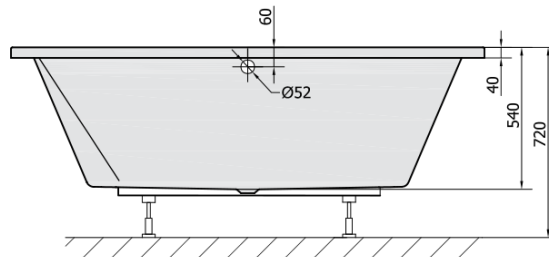

DUPLA obdélníková vana 180x120x54cm, bílá

Objednací kód: 13611

Rozměry

Délka: 1800 mm

Šířka: 1200 mm

Výška: 540 mm

Objem: 580 l

Parametry

Barva: Bílá

Materiál: Akrylát

Záruka: 10 let

Technický list

VOLUME 580L