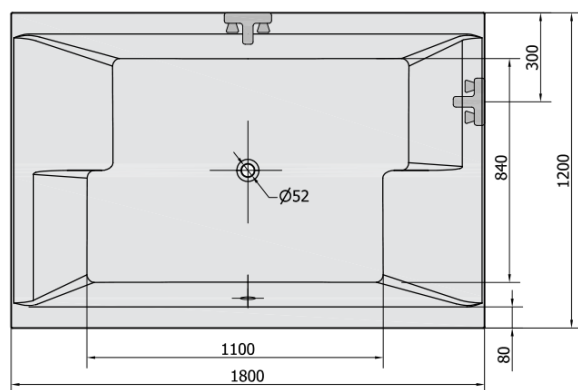

DUPLA obdélníková vana 180x120x54cm, bílá

Objednací kód: 13611

Rozměry

Délka: 1800 mm

Šířka: 1200 mm

Výška: 540 mm

Objem: 580 l

Parametry

Barva: Bílá

Materiál: Akrylát

Záruka: 10 let

Technický list

VOLUME 580L