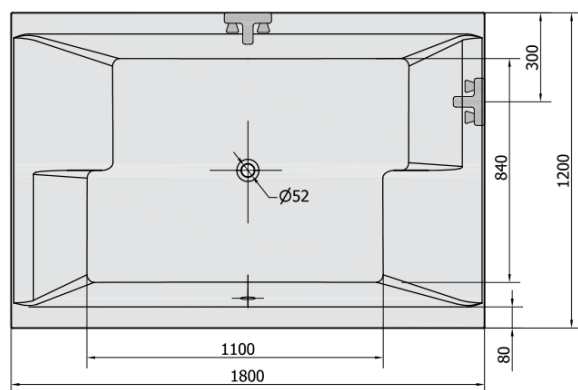

DUPLA obdélníková vana 180x120x54cm, bílá

Objednací kód: 13611

Rozměry

Délka: 1800 mm

Šířka: 1200 mm

Výška: 540 mm

Objem: 580 l

Parametry

Záruka: 10 let

Barva: Bílá

Materiál: Akrylát

Technický list

VOLUME 580L