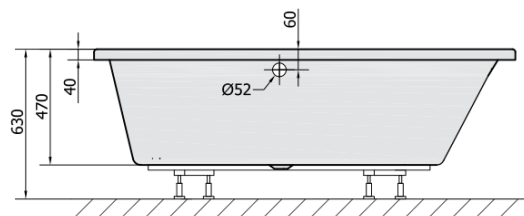

Objednací kód: 12611

Základní informace

Značka: Polysan

Rozměry

Délka: 1600 mm

Šířka: 1000 mm

Výška: 470 mm

Objem: 230 l

Parametry

Barva: Bílá

Jiné barevné provedení: Dle vzorníku

Materiál: Akrylát

Tvar: Asymetrické

Instalace: Vestavná (k obezdění)

Průměr odpadu: 52 mm

Vlastnosti: Výška okraje 40 mm (Standard)

1 ks EVIA R 160 panel rohový (Objednací kód: 12813)

Technický list

VOLUME 230L