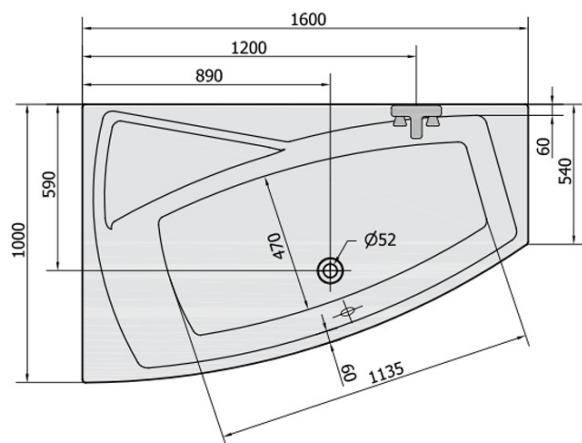

Objednací kód: 11611

Základní informace

Značka: Polysan

Rozměry

Délka: 1600 mm

Šířka: 1000 mm

Výška: 470 mm

Objem: 230 l

Parametry

Barva: Bílá

Jiné barevné provedení: Dle vzorníku

Materiál: Akrylát

Tvar: Asymetrické

Instalace: Vestavná (k obezdění)

Průměr odpadu: 52 mm

Vlastnosti: Výška okraje 40 mm (Standard)

Hmotnost / ks: 27.12 kg

Balení: 1 ks

Záruka: 10 let

Doporučujeme přikoupit

1 ks Zvukoizolační samolepící páska k vaně, 3m (Objednací kód: 93400)

1 ks Sifon 6/4", DN40 (Objednací kód: 72693)

1 ks Podstavec k akrylátové vaně Polysan, 51,5cm, pár (Objednací kód: PO60-60)

1 ks EVIA L 160 panel rohový (Objednací kód: 11813)

Technický list

VOLUME 230L