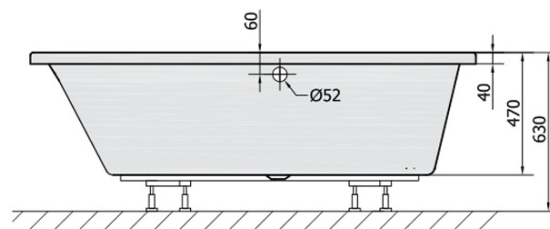

Objednací kód: 11611

Základní informace

Značka: Polysan

Rozměry

Délka: 1600 mm

Šířka: 1000 mm

Výška: 470 mm

Objem: 230 l

Parametry

Barva: Bílá

Jiné barevné provedení: Dle vzorníku

Materiál: Akrylát

Tvar: Asymetrické

Instalace: Vestavná (k obezdění)

Průměr odpadu: 52 mm

Vlastnosti: Výška okraje 40 mm (Standard)

Hmotnost / ks: 27.12 kg

Balení: 1 ks

Záruka: 10 let

Doporučujeme přikoupit

1 ks Zvukoizolační samolepící páska k vaně, 3m (Objednací kód: 93400)

1 ks Sifon 6/4", DN40 (Objednací kód: 72693)

1 ks Podstavec k akrylátové vaně Polysan, 51,5cm, pár (Objednací kód: PO60-60)

1 ks EVIA L 160 panel rohový (Objednací kód: 11813)

Technický list

VOLUME 230L