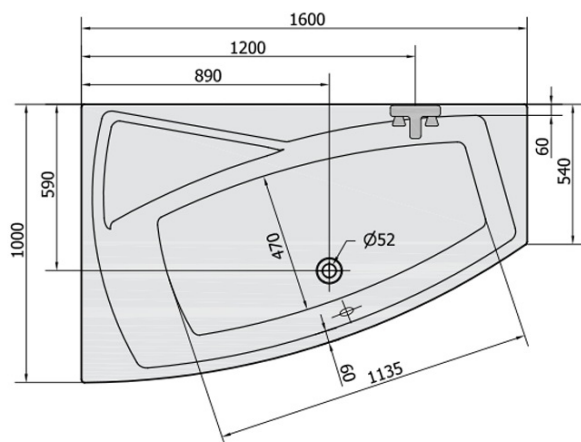

Objednací kód: 11611

**Rozměry**

Délka: 1600 mm

Šířka: 1000 mm

Výška: 470 mm

Objem: 230 l

**Parametry**

Barva: Bílá

Materiál: Akrylát

Záruka: 10 let

**Technický list**

VOLUME 230L