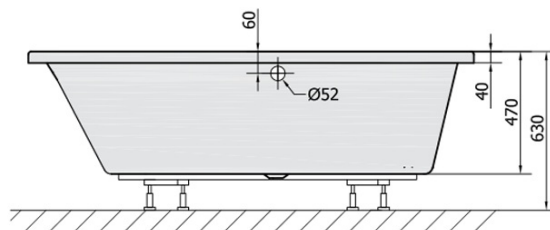

Objednací kód: 11611

**Rozměry**

Délka: 1600 mm

Šířka: 1000 mm

Výška: 470 mm

Objem: 230 l

**Parametry**

Barva: Bílá

Materiál: Akrylát

Záruka: 10 let

**Technický list**

VOLUME 230L