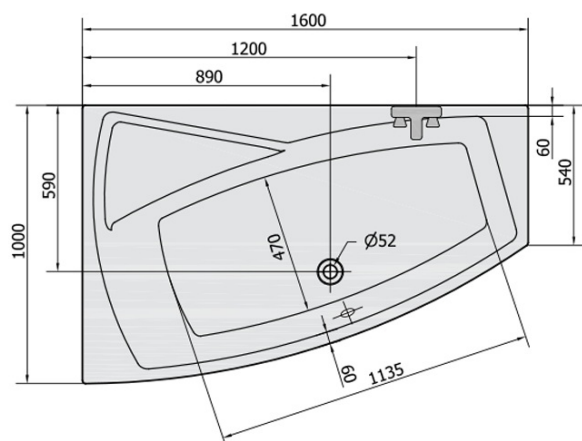

## EVIA L asymetrická vana 160x100x47cm, bílá

Objednáací kód: 11611

### Rozměry

Délka: 1600 mm  
 Šířka: 1000 mm  
 Výška: 470 mm  
 Objem: 230 l

### Technický list

VOLUME 230L