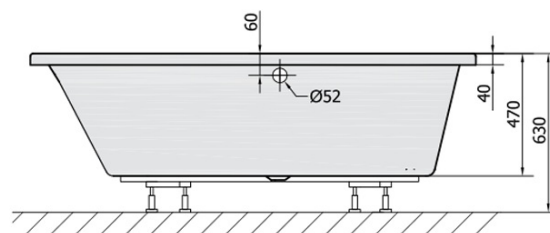

Technický list