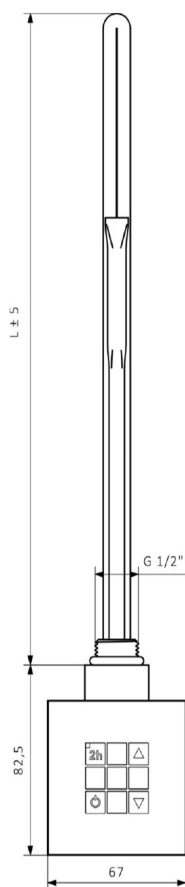

KTX topná tyč s termostatem, s krytem pro kabel, 800 W, chrom

Objednací kód: KTX-CW-800

Parametry

Barva: Chrom

Záruka: 2 roky

Technický list

KTX	
Výkon (W)	Délka L (mm)
200	285
300	310
400	345
600	375
800	485