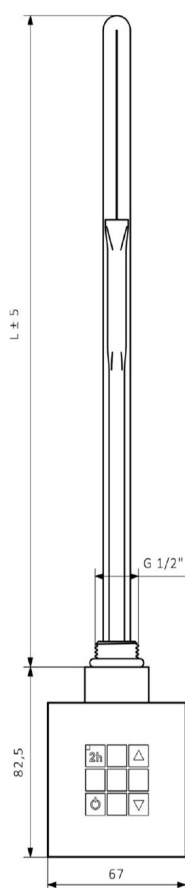

KTX topná tyč s termostatem, s krytem pro kabel, 400 W, chrom

SAPHO

Objednací kód: KTX-CW-400

Parametry

Barva: Chrom

Záruka: 2 roky

Technický list

KTX	
Výkon (W)	Délka L (mm)
200	285
300	310
400	345
600	375
800	485