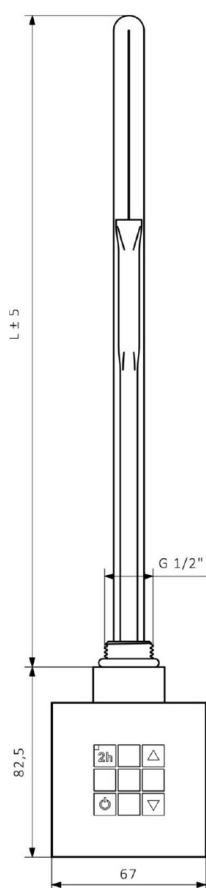

KTX topná tyč s termostatem, s krytem pro kabel, 200 W, chrom

SAPHO

Objednací kód: KTX-CW-200

Parametry

Barva: Chrom

Záruka: 2 roky

Technický list

| KTX | |
|-----------|--------------|
| Výkon (W) | Délka L (mm) |
| 200 | 285 |
| 300 | 310 |
| 400 | 345 |
| 600 | 375 |
| 800 | 485 |