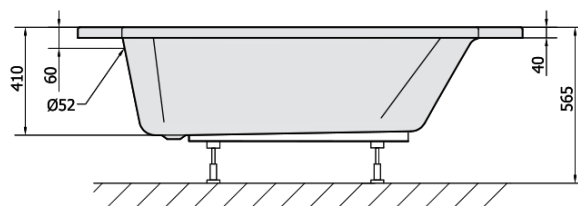

Technický list

VOLUME 200L