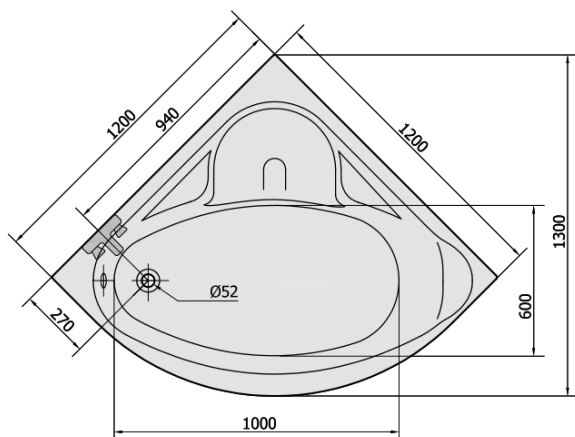

Technický list

VOLUME 200L