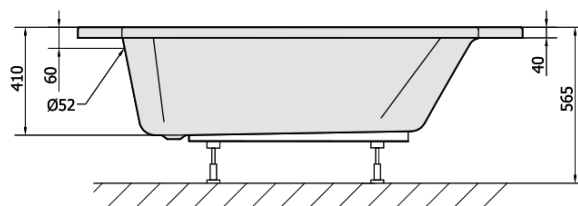

Objednací kód: 10111

Základní informace

Značka: Polysan

Rozměry

Délka: 1200 mm

Šířka: 1200 mm

Výška: 410 mm

Objem: 200 l

Parametry

Záruka: 10 let

Hmotnost / ks: 20.75 kg

Balení: 1 ks

Barva: Bílá

Materiál: Akrylát

Tvar: Rohové

Instalace: Vestavná (k obezdění)

Průměr odpadu: 52 mm

Vlastnosti: Výška okraje 40 mm (Standard)

Balení neobsahuje: Sifon, Vanová souprava

3D model: ANO

Doporučujeme přikoupit

1 ks Podstavec k akrylátové vaně Polysan, 51,5cm, pár (Objednací kód: PO60-60)

1 ks NILA panel čelní (Objednací kód: 10312)

1 ks Sifon 6/4", výška 42mm, DN40 (Objednací kód: 71712)

1 ks Zvukoizolační samolepící páska k vaně, 3m (Objednací kód: 93400)

Technický list

VOLUME 200L