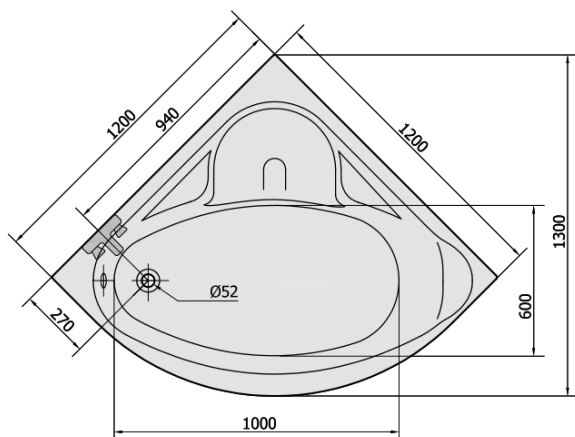

Objednací kód: 10111

Základní informace

Značka: Polysan

Rozměry

Délka: 1200 mm

Šířka: 1200 mm

Výška: 410 mm

Objem: 200 l

Parametry

Barva: Bílá

Jiné barevné provedení: Dle vzorníku

Materiál: Akrylát

Tvar: Rohové

Instalace: Vestavná (k obezdění)

Průměr odpadu: 52 mm

Vlastnosti: Výška okraje 40 mm (Standard)

Balení neobsahuje: Sifon, Vanová souprava

Hmotnost / ks: 20.75 kg

Balení: 1 ks

Záruka: 10 let

Doporučujeme přikoupit

1 ks Podstavec k akrylátové vaně Polysan, 51,5cm, pár (Objednací kód: PO60-60)

1 ks NILA panel čelní (Objednací kód: 10312)

1 ks Sifon 6/4", výška 42mm, DN40 (Objednací kód: 71712)

1 ks Zvukoizolační samolepící páska k vaně, 3m (Objednací kód: 93400)

Technický list

VOLUME 200L