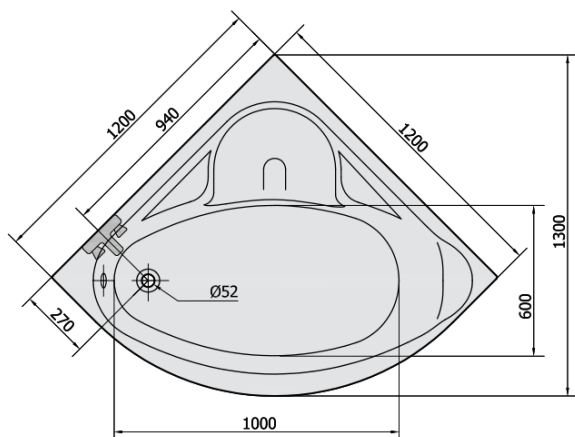

Objednací kód: 10111

Základní informace

Značka: Polysan

Rozměry

Délka: 1200 mm

Šířka: 1200 mm

Výška: 410 mm

Objem: 200 l

Parametry

Záruka: 10 let

Hmotnost / ks: 20.75 kg

Balení: 1 ks

Barva: Bílá

Materiál: Akrylát

Tvar: Rohové

Instalace: Vestavná (k obezdění)

Průměr odpadu: 52 mm

Vlastnosti: Výška okraje 40 mm (Standard)

Balení neobsahuje: Sifon, Vanová souprava

3D model: ANO

Doporučujeme přikoupit

1 ks Podstavec k akrylátové vaně Polysan, 51,5cm, pár (Objednací kód: PO60-60)

1 ks NILA panel čelní (Objednací kód: 10312)

1 ks Sifon 6/4", výška 42mm, DN40 (Objednací kód: 71712)

1 ks Zvukoizolační samolepící páska k vaně, 3m (Objednací kód: 93400)

Technický list

VOLUME 200L