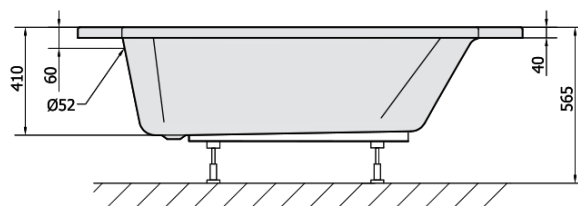

Objednací kód: 10111

Základní informace

Značka: Polysan

Rozměry

Délka: 1200 mm

Šířka: 1200 mm

Výška: 410 mm

Objem: 200 l

Parametry

Barva: Bílá

Jiné barevné provedení: Dle vzorníku

Materiál: Akrylát

Tvar: Rohové

Instalace: Vestavná (k obezdění)

Průměr odpadu: 52 mm

Vlastnosti: Výška okraje 40 mm (Standard)

Balení neobsahuje: Sifon, Vanová souprava

Hmotnost / ks: 20.75 kg

Balení: 1 ks

Záruka: 10 let

Doporučujeme přikoupit

1 ks Podstavec k akrylátové vaně Polysan, 51,5cm, pár (Objednací kód: PO60-60)

1 ks NILA panel čelní (Objednací kód: 10312)

1 ks Sifon 6/4", výška 42mm, DN40 (Objednací kód: 71712)

1 ks Zvukoizolační samolepící páska k vaně, 3m (Objednací kód: 93400)

Technický list

VOLUME 200L