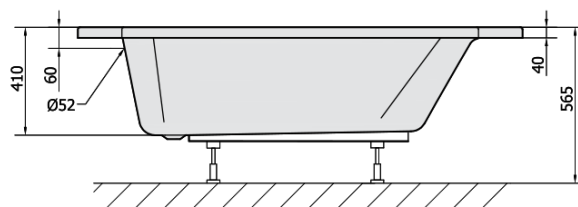

Technický list