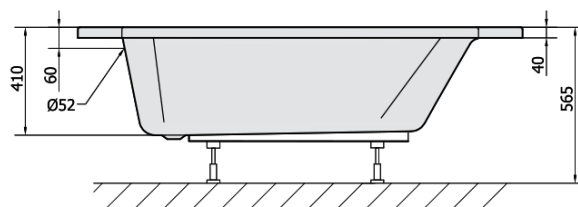

NILA rohová vana 120x120x41cm, bílá

Objednací kód: 10111

Rozměry

Délka: 1200 mm

Šířka: 1200 mm

Výška: 410 mm

Objem: 200 l

Parametry

Záruka: 10 let

Barva: Bílá

Materiál: Akrylát

Technický list

VOLUME 200L