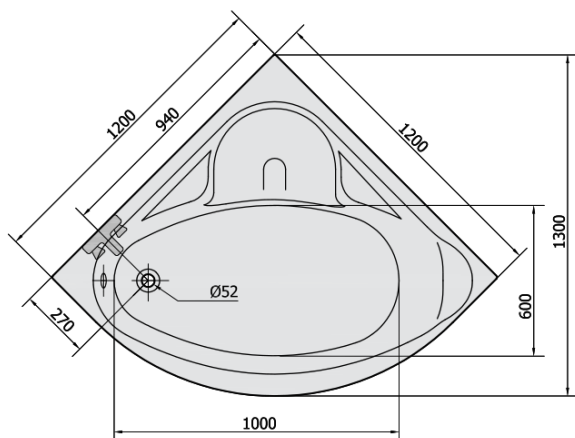

Technický list