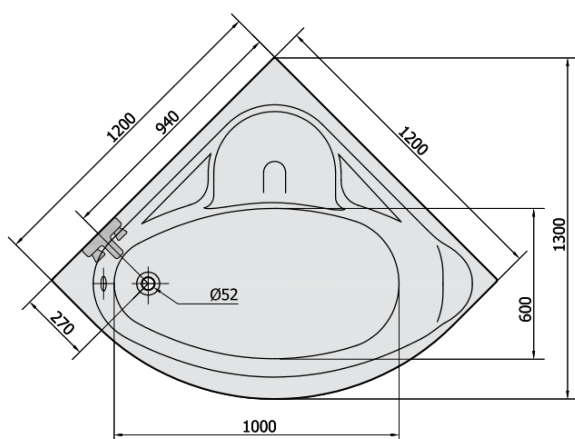

NILA rohová vana 120x120x41cm, bílá

Objednací kód: 10111

Rozměry

Délka: 1200 mm

Šířka: 1200 mm

Výška: 410 mm

Objem: 200 l

Parametry

Záruka: 10 let

Barva: Bílá

Materiál: Akrylát

Technický list

VOLUME 200L