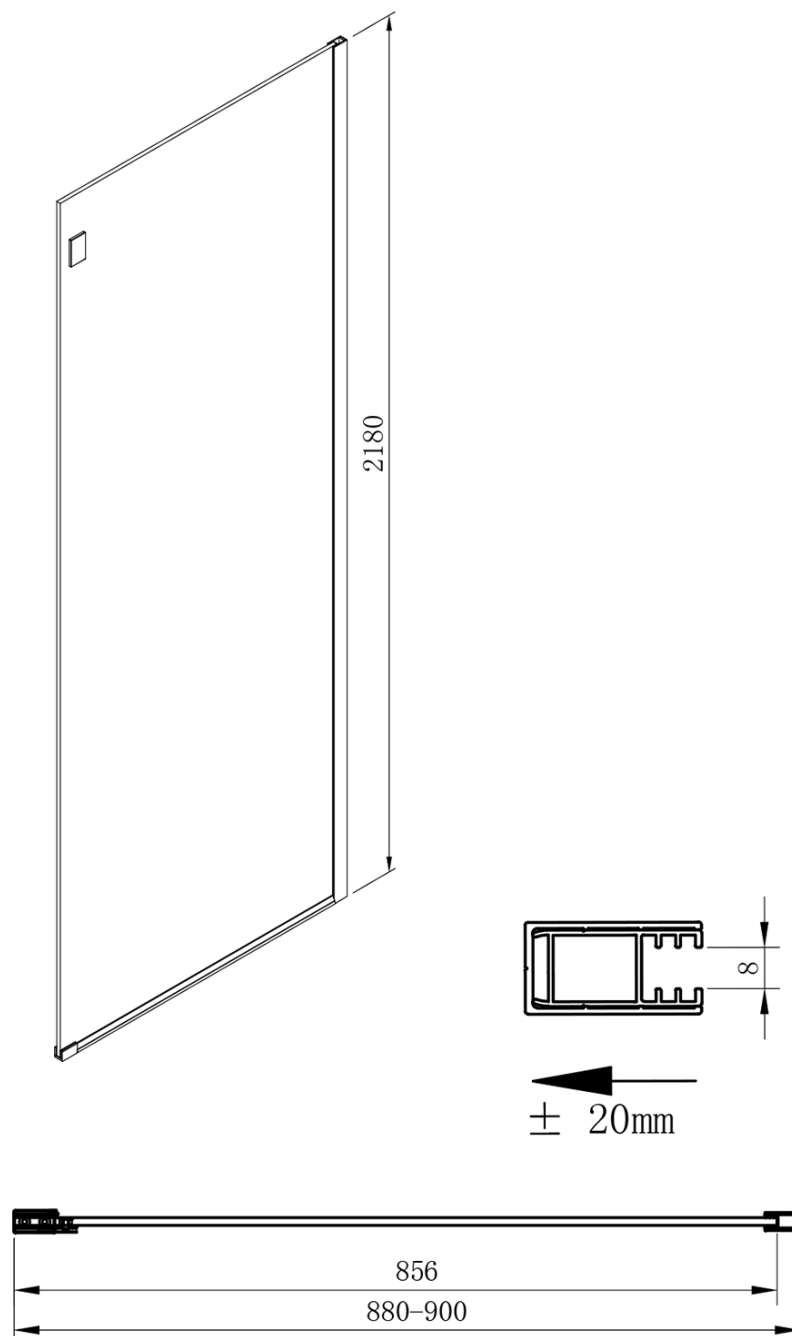

## VOLCANO boční stěna 900 mm, čiré sklo

Objednací kód: GV3090

### Rozměry

Výška: 2180 mm  
Hloubka: 900 mm

### Parametry

Barva profilu: Chrom - Leštěný hliník  
Tvar: Pevná stěna ke sprchovým dveřím  
Typ výplně: Čiré sklo  
Úprava skla: Coated glass  
Tloušťka skla: 8 mm  
Hmotnost / ks: 45.0 kg  
Balení: 1 ks  
Záruka: 3 roky

## Technický list

MODEL	A	C	B
GV1012	1183-1223	435	~598
GV1013	1283-1323	485	~648
GV1014	1383-1423	535	~698
GV1015	1483-1523	585	~748
GV1016	1583-1623	635	~798
GV1018	1783-1823	645	~998

MODEL	D
GV3080	780-800
GV3090	880-900
GV3010	980-1000