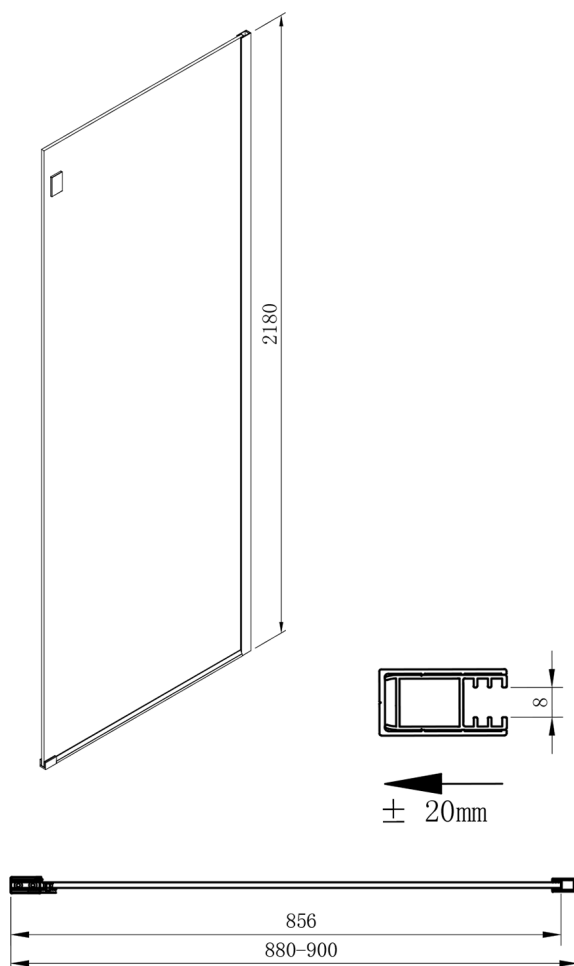

VOLCANO boční stěna 900 mm, čiré sklo

Objednací kód: GV3090

Rozměry

Výška: 2180 mm

Hloubka: 900 mm

Parametry

Záruka: 3 roky

Technický list

MODEL	A	C	B
GV1012	1183-1223	435	~598
GV1013	1283-1323	485	~648
GV1014	1383-1423	535	~698
GV1015	1483-1523	585	~748
GV1016	1583-1623	635	~798
GV1018	1783-1823	645	~998

MODEL	D
GV3080	780-800
GV3090	880-900
GV3010	980-1000