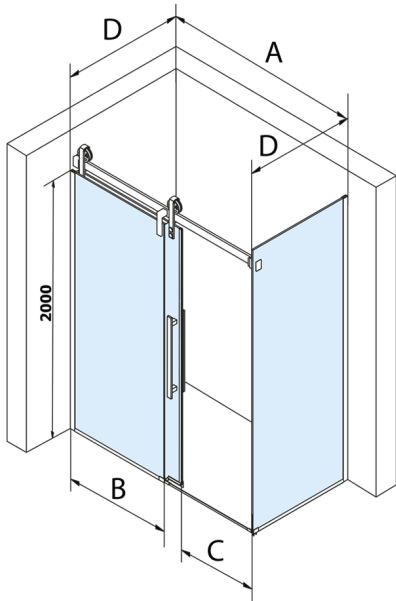

VOLCANO boční stěna 900 mm, čiré sklo

Objednací kód: GV3090

Rozměry

Výška: 2180 mm

Hloubka: 900 mm

Parametry

Záruka: 3 roky

Technický list

MODEL	A	C	B
GV1012	1183-1223	435	~598
GV1013	1283-1323	485	~648
GV1014	1383-1423	535	~698
GV1015	1483-1523	585	~748
GV1016	1583-1623	635	~798
GV1018	1783-1823	645	~998

MODEL	D
GV3080	780-800
GV3090	880-900
GV3010	980-1000