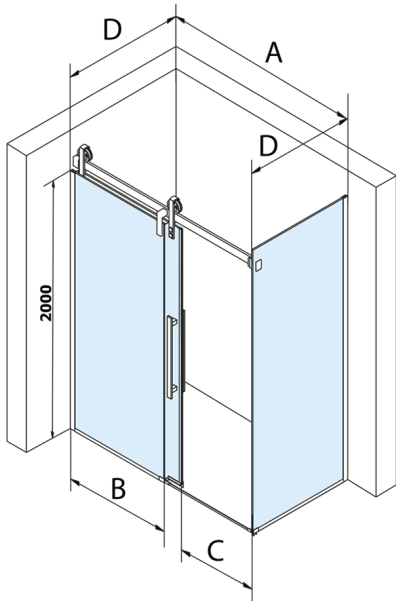

VOLCANO sprchové dveře 1500 mm, čiré sklo

Objednací kód: GV1015

Rozměry

Šířka: 1500 mm

Výška: 2180 mm

Parametry

Záruka: 3 roky

Technický list

MODEL	A	C	B
GV1012	1170-1210	435	~598
GV1013	1270-1310	485	~648
GV1014	1370-1410	535	~698
GV1015	1470-1510	585	~748
GV1016	1570-1610	635	~798
GV1018	1770-1810	645	~998

MODEL	A	C	B
GV1012	1183-1223	435	~598
GV1013	1283-1323	485	~648
GV1014	1383-1423	535	~698
GV1015	1483-1523	585	~748
GV1016	1583-1623	635	~798
GV1018	1783-1823	645	~998

MODEL	D
GV3080	780-800
GV3090	880-900
GV3010	980-1000