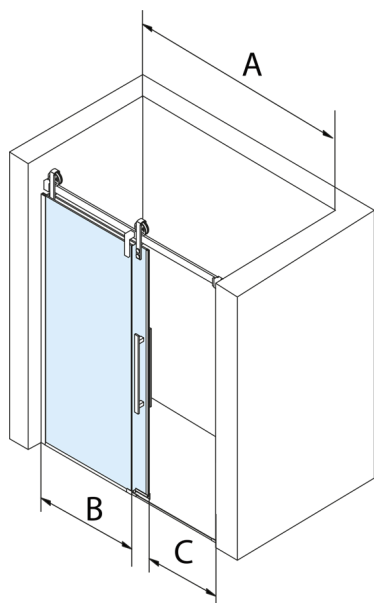

VOLCANO sprchové dveře 1500 mm, čiré sklo

Objednací kód: GV1015

Rozměry

Šířka: 1500 mm

Výška: 2180 mm

Parametry

Záruka: 3 roky

Technický list

MODEL	A	C	B
GV1012	1170-1210	435	~598
GV1013	1270-1310	485	~648
GV1014	1370-1410	535	~698
GV1015	1470-1510	585	~748
GV1016	1570-1610	635	~798
GV1018	1770-1810	645	~998

MODEL	A	C	B
GV1012	1183-1223	435	~598
GV1013	1283-1323	485	~648
GV1014	1383-1423	535	~698
GV1015	1483-1523	585	~748
GV1016	1583-1623	635	~798
GV1018	1783-1823	645	~998

MODEL	D
GV3080	780-800
GV3090	880-900
GV3010	980-1000