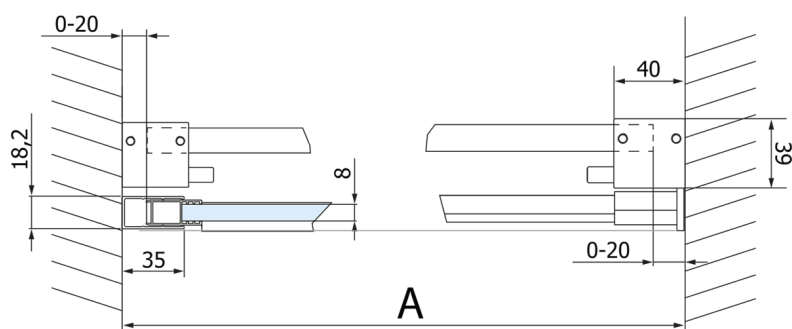

VOLCANO sprchové dveře 1500 mm, čiré sklo

Objednací kód: GV1015

Rozměry

Šířka: 1500 mm

Výška: 2180 mm

Parametry

Záruka: 3 roky

Technický list

MODEL	A	C	B
GV1012	1170-1210	435	~598
GV1013	1270-1310	485	~648
GV1014	1370-1410	535	~698
GV1015	1470-1510	585	~748
GV1016	1570-1610	635	~798
GV1018	1770-1810	645	~998

MODEL	A	C	B
GV1012	1183-1223	435	~598
GV1013	1283-1323	485	~648
GV1014	1383-1423	535	~698
GV1015	1483-1523	585	~748
GV1016	1583-1623	635	~798
GV1018	1783-1823	645	~998

MODEL	D
GV3080	780-800
GV3090	880-900
GV3010	980-1000