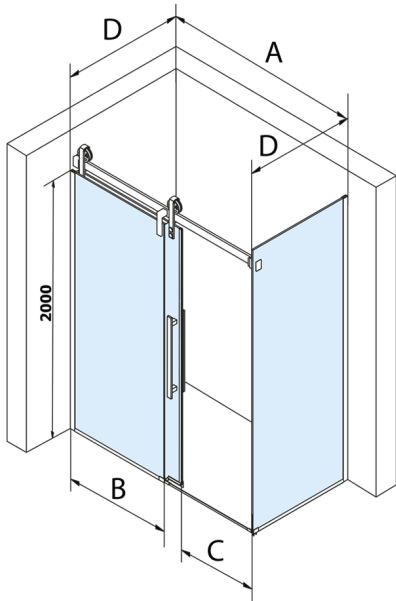

VOLCANO sprchové dveře 1400 mm, čiré sklo

Objednací kód: GV1014

Rozměry

Šířka: 1400 mm

Výška: 2180 mm

Parametry

Záruka: 3 roky

Technický list

MODEL	A	C	B
GV1012	1170-1210	435	~598
GV1013	1270-1310	485	~648
GV1014	1370-1410	535	~698
GV1015	1470-1510	585	~748
GV1016	1570-1610	635	~798
GV1018	1770-1810	645	~998

MODEL	A	C	B
GV1012	1183-1223	435	~598
GV1013	1283-1323	485	~648
GV1014	1383-1423	535	~698
GV1015	1483-1523	585	~748
GV1016	1583-1623	635	~798
GV1018	1783-1823	645	~998

MODEL	D
GV3080	780-800
GV3090	880-900
GV3010	980-1000