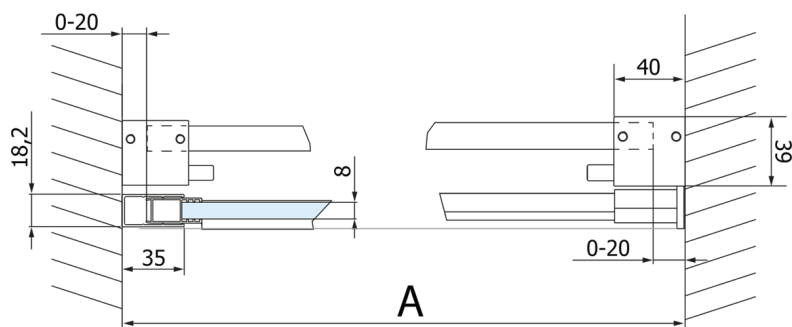

VOLCANO sprchové dveře 1400 mm, čiré sklo

Objednací kód: GV1014

Rozměry

Šířka: 1400 mm

Výška: 2180 mm

Parametry

Záruka: 3 roky

Technický list

MODEL	A	C	B
GV1012	1170-1210	435	~598
GV1013	1270-1310	485	~648
GV1014	1370-1410	535	~698
GV1015	1470-1510	585	~748
GV1016	1570-1610	635	~798
GV1018	1770-1810	645	~998

MODEL	A	C	B
GV1012	1183-1223	435	~598
GV1013	1283-1323	485	~648
GV1014	1383-1423	535	~698
GV1015	1483-1523	585	~748
GV1016	1583-1623	635	~798
GV1018	1783-1823	645	~998

MODEL	D
GV3080	780-800
GV3090	880-900
GV3010	980-1000