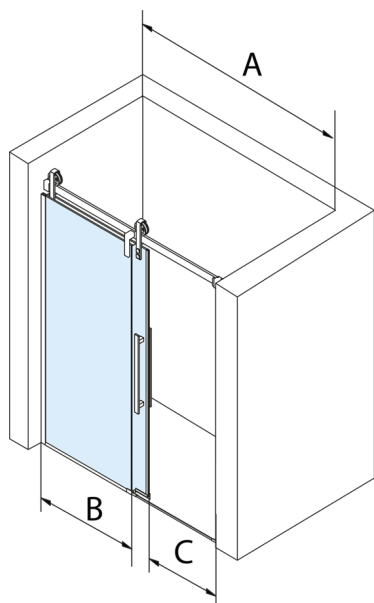

VOLCANO sprchové dveře 1400 mm, čiré sklo

Objednací kód: GV1014

Rozměry

Šířka: 1400 mm

Výška: 2180 mm

Parametry

Záruka: 3 roky

Technický list

MODEL	A	C	B
GV1012	1170-1210	435	~598
GV1013	1270-1310	485	~648
GV1014	1370-1410	535	~698
GV1015	1470-1510	585	~748
GV1016	1570-1610	635	~798
GV1018	1770-1810	645	~998

MODEL	A	C	B
GV1012	1183-1223	435	~598
GV1013	1283-1323	485	~648
GV1014	1383-1423	535	~698
GV1015	1483-1523	585	~748
GV1016	1583-1623	635	~798
GV1018	1783-1823	645	~998

MODEL	D
GV3080	780-800
GV3090	880-900
GV3010	980-1000