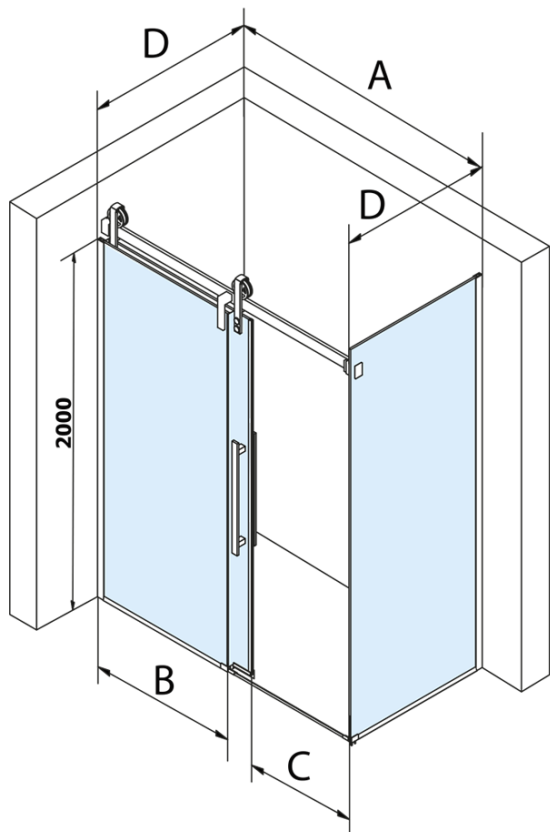

Objednací kód: GV3410

Základní informace

Značka: Gelco
Série: VOLCANO

Rozměry

Výška: 2180 mm
Hloubka: 1000 mm

Parametry

Barva profilu: Černá mat
Tvar: Pevná stěna ke sprchovým dveřím
Typ výplně: Čiré sklo
Úprava skla: Coated glass
Tloušťka skla: 8 mm
Hmotnost / ks: 48.0 kg
Balení: 1 ks
Záruka: 3 roky

Technický list

MODEL	A	C	B
GV1412	1183-1223	435	~598
GV1413	1283-1323	485	~648
GV1414	1383-1423	535	~698
GV1415	1483-1523	585	~748
GV1416	1583-1623	635	~798
GV1418	1783-1823	645	~998

MODEL	D
GV3480	780-800
GV3490	880-900
GV3410	980-1000