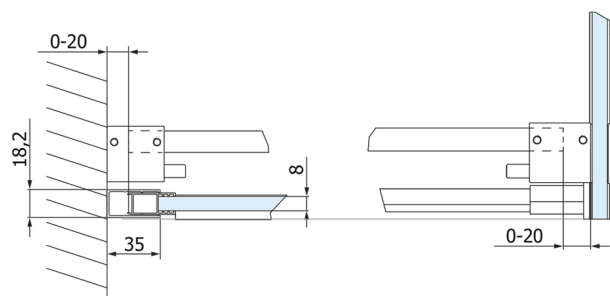

Objednací kód: GV3410

Rozměry

Výška: 2180 mm

Hloubka: 1000 mm

Parametry

Záruka: 3 roky

Technický list

MODEL	A	C	B
GV1412	1183-1223	435	~598
GV1413	1283-1323	485	~648
GV1414	1383-1423	535	~698
GV1415	1483-1523	585	~748
GV1416	1583-1623	635	~798
GV1418	1783-1823	645	~998

MODEL	D
GV3480	780-800
GV3490	880-900
GV3410	980-1000

←
± 20mm