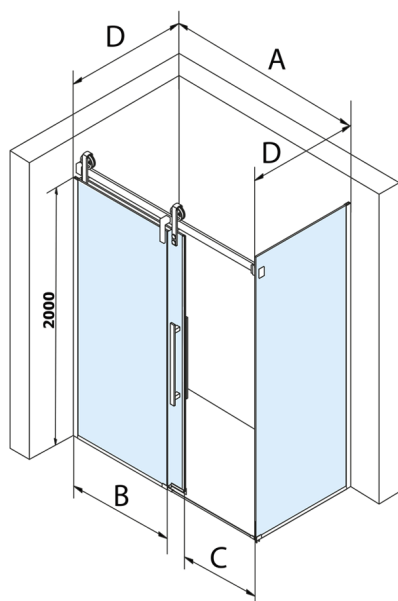

Objednací kód: GV3410

Rozměry

Výška: 2180 mm

Hloubka: 1000 mm

Parametry

Záruka: 3 roky

Technický list

MODEL	A	C	B
GV1412	1183-1223	435	~598
GV1413	1283-1323	485	~648
GV1414	1383-1423	535	~698
GV1415	1483-1523	585	~748
GV1416	1583-1623	635	~798
GV1418	1783-1823	645	~998

MODEL	D
GV3480	780-800
GV3490	880-900
GV3410	980-1000

←
± 20mm