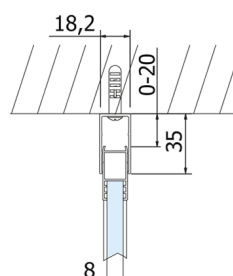

Objednací kód: GV3410

Rozměry

Výška: 2180 mm

Hloubka: 1000 mm

Parametry

Záruka: 3 roky

Technický list

MODEL	A	C	B
GV1412	1183-1223	435	~598
GV1413	1283-1323	485	~648
GV1414	1383-1423	535	~698
GV1415	1483-1523	585	~748
GV1416	1583-1623	635	~798
GV1418	1783-1823	645	~998

MODEL	D
GV3480	780-800
GV3490	880-900
GV3410	980-1000

←
± 20mm