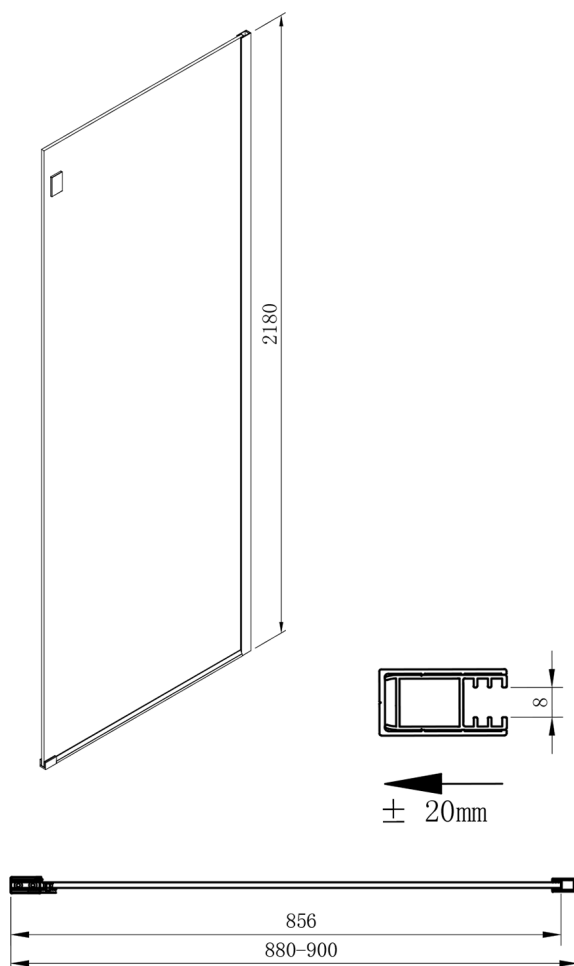

VOLCANO BLACK boční stěna 900 mm, čiré sklo

Objednací kód: GV3490

Rozměry

Výška: 2180 mm

Hloubka: 900 mm

Parametry

Záruka: 3 roky

Technický list

MODEL	A	C	B
GV1412	1183-1223	435	~598
GV1413	1283-1323	485	~648
GV1414	1383-1423	535	~698
GV1415	1483-1523	585	~748
GV1416	1583-1623	635	~798
GV1418	1783-1823	645	~998

MODEL	D
GV3480	780-800
GV3490	880-900
GV3410	980-1000