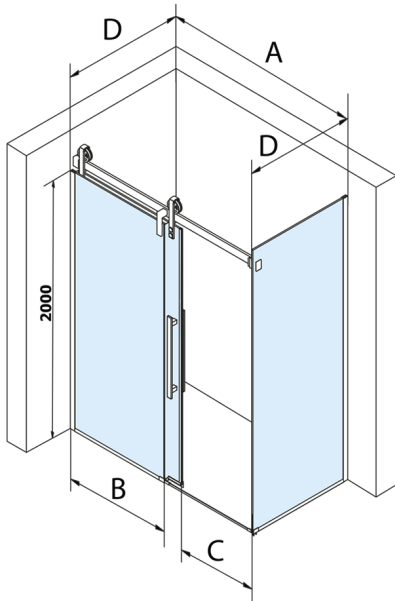

VOLCANO BLACK boční stěna 900 mm, čiré sklo

Objednací kód: GV3490

Rozměry

Výška: 2180 mm

Hloubka: 900 mm

Parametry

Záruka: 3 roky

Technický list

MODEL	A	C	B
GV1412	1183-1223	435	~598
GV1413	1283-1323	485	~648
GV1414	1383-1423	535	~698
GV1415	1483-1523	585	~748
GV1416	1583-1623	635	~798
GV1418	1783-1823	645	~998

MODEL	D
GV3480	780-800
GV3490	880-900
GV3410	980-1000