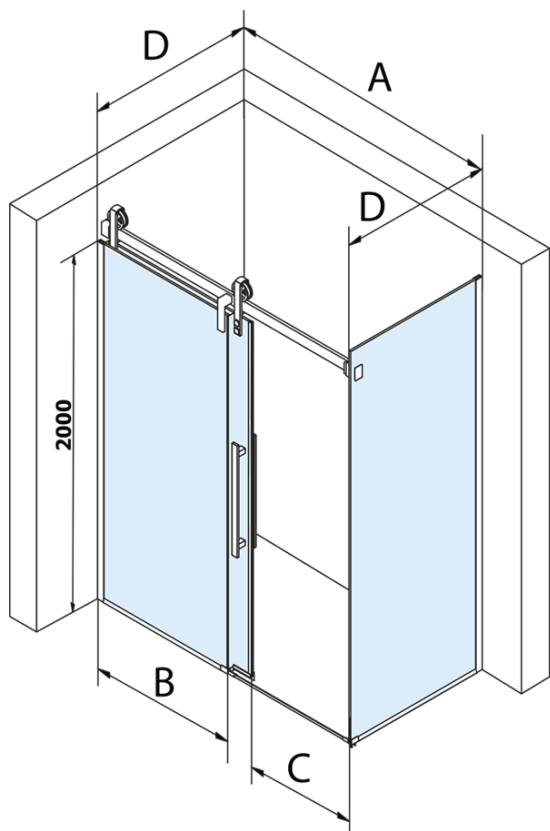

Objednací kód: GV3480

Základní informace

Značka: Gelco
Série: VOLCANO

Rozměry

Výška: 2180 mm
Hloubka: 800 mm

Parametry

Barva profilu: Černá mat
Tvar: Pevná stěna ke sprchovým dveřím
Typ výplně: Čiré sklo
Úprava skla: Coated glass
Tloušťka skla: 8 mm
Hmotnost / ks: 40.0 kg
Balení: 1 ks
Záruka: 3 roky

Technický list

MODEL	A	C	B
GV1412	1183-1223	435	~598
GV1413	1283-1323	485	~648
GV1414	1383-1423	535	~698
GV1415	1483-1523	585	~748
GV1416	1583-1623	635	~798
GV1418	1783-1823	645	~998

MODEL	D
GV3480	780-800
GV3490	880-900
GV3410	980-1000