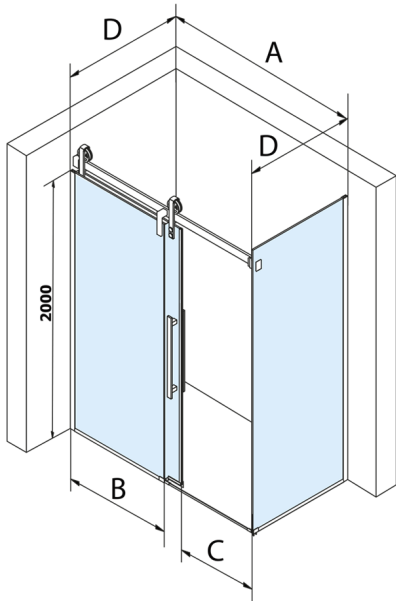

VOLCANO BLACK boční stěna 800 mm, čiré sklo

Objednací kód: GV3480

Rozměry

Výška: 2180 mm

Hloubka: 800 mm

Parametry

Záruka: 3 roky

Technický list

MODEL	A	C	B
GV1412	1183-1223	435	~598
GV1413	1283-1323	485	~648
GV1414	1383-1423	535	~698
GV1415	1483-1523	585	~748
GV1416	1583-1623	635	~798
GV1418	1783-1823	645	~998

MODEL	D
GV3480	780-800
GV3490	880-900
GV3410	980-1000