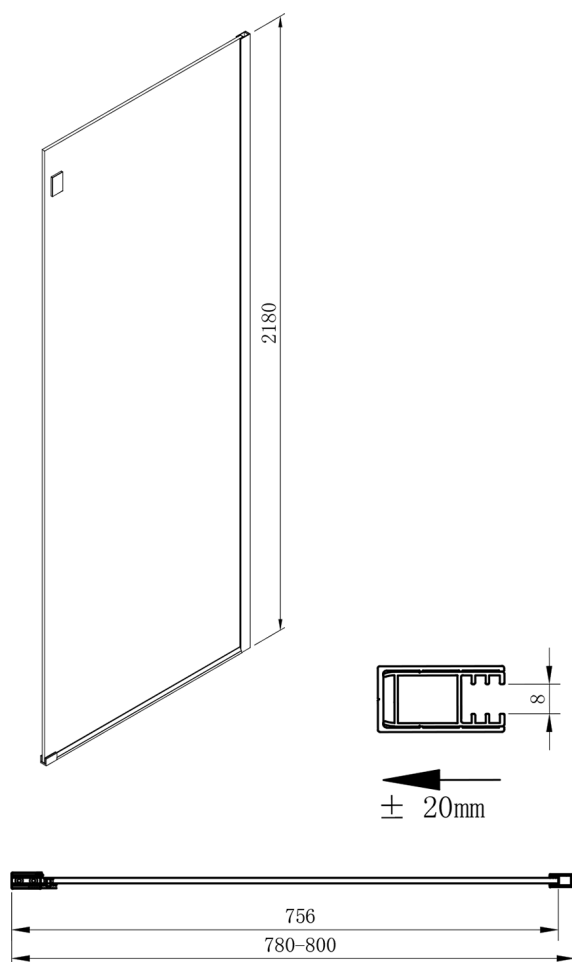

VOLCANO BLACK boční stěna 800 mm, čiré sklo

Objednací kód: GV3480

Rozměry

Výška: 2180 mm

Hloubka: 800 mm

Parametry

Záruka: 3 roky

Technický list

MODEL	A	C	B
GV1412	1183-1223	435	~598
GV1413	1283-1323	485	~648
GV1414	1383-1423	535	~698
GV1415	1483-1523	585	~748
GV1416	1583-1623	635	~798
GV1418	1783-1823	645	~998

MODEL	D
GV3480	780-800
GV3490	880-900
GV3410	980-1000