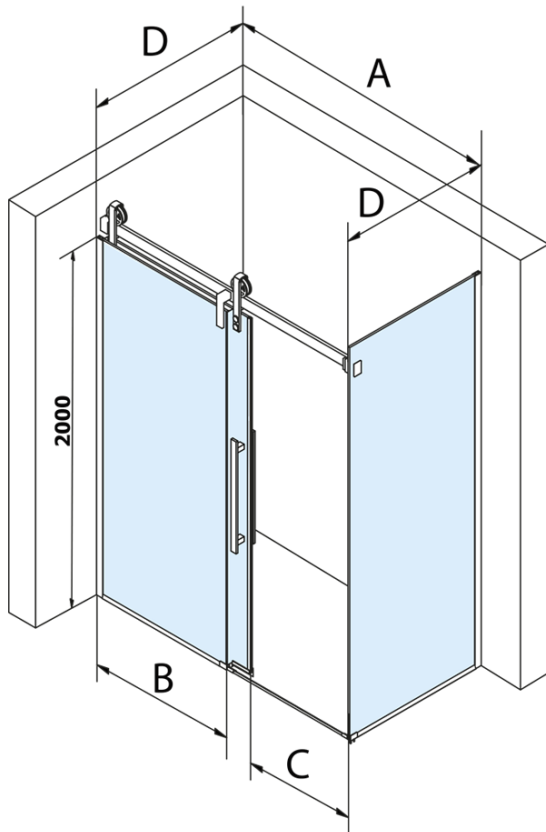

Objednací kód: GV1418

Základní informace

Značka: Gelco
Série: VOLCANO

Rozměry

Šířka: 1800 mm
Výška: 2180 mm

Parametry

Barva profilu: Černá mat
Tvar: Dveře do niky
Typ otevírání: Posuvné
Směr otevírání: Univerzální
Šířka vstupu: 645 mm
Typ výplně: Čiré sklo
Úprava skla: Coated glass
Tloušťka skla: 8 mm
Instalační šířka od: 1770 mm
Instalační šířka do: 1810 mm
Vlastnosti: Bezrámové provedení
Hmotnost / ks: 93.0 kg
Balení: 2 ks
Záruka: 3 roky

Náhradní díly

VOLCANO BLACK set svislých těsnění (Objednací kód: NDGVB01)
ALTIS BLACK spodní těsnění 8 mm (Objednací kód: NDALB04)
ALTIS BLACK přetoková lišta 1000 mm s koncovkami (Objednací kód: NDALB05)
VOLCANO BLACK magnetické těsnění (Objednací kód: NDGVB02)
VOLCANO BLACK madlo (Objednací kód: NDGVB-MADLO)

Technický list

MODEL	A	C	B
GV1412	1170-1210	435	~598
GV1413	1270-1310	485	~648
GV1414	1370-1410	535	~698
GV1415	1470-1510	585	~748
GV1416	1570-1610	635	~798
GV1418	1770-1810	645	~998

MODEL	A	C	B
GV1412	1183-1223	435	~598
GV1413	1283-1323	485	~648
GV1414	1383-1423	535	~698
GV1415	1483-1523	585	~748
GV1416	1583-1623	635	~798
GV1418	1783-1823	645	~998