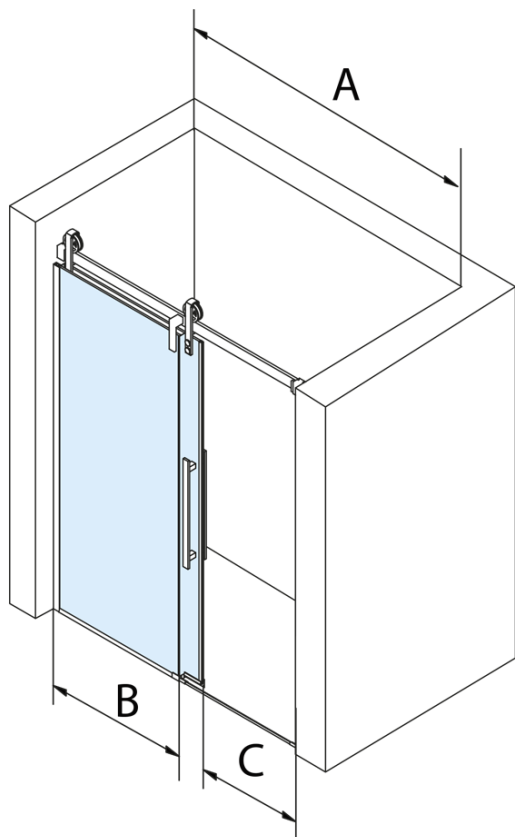

Objednací kód: GV1418

Základní informace

Značka: Gelco
Série: VOLCANO

Rozměry

Šířka: 1800 mm
Výška: 2180 mm

Parametry

Barva profilu: Černá mat
Tvar: Dveře do niky
Typ otevírání: Posuvné
Směr otevírání: Univerzální
Šířka vstupu: 645 mm
Typ výplně: Čiré sklo
Úprava skla: Coated glass
Tloušťka skla: 8 mm
Instalační šířka od: 1770 mm
Instalační šířka do: 1810 mm
Vlastnosti: Bezrámové provedení
Hmotnost / ks: 93.0 kg
Balení: 2 ks
Záruka: 3 roky

Náhradní díly

VOLCANO BLACK set svislých těsnění (Objednací kód: NDGVB01)
ALTIS BLACK spodní těsnění 8 mm (Objednací kód: NDALB04)
ALTIS BLACK přetoková lišta 1000 mm s koncovkami (Objednací kód: NDALB05)
VOLCANO BLACK magnetické těsnění (Objednací kód: NDGVB02)
VOLCANO BLACK madlo (Objednací kód: NDGVB-MADLO)

Technický list

MODEL	A	C	B
GV1412	1170-1210	435	~598
GV1413	1270-1310	485	~648
GV1414	1370-1410	535	~698
GV1415	1470-1510	585	~748
GV1416	1570-1610	635	~798
GV1418	1770-1810	645	~998

MODEL	A	C	B
GV1412	1183-1223	435	~598
GV1413	1283-1323	485	~648
GV1414	1383-1423	535	~698
GV1415	1483-1523	585	~748
GV1416	1583-1623	635	~798
GV1418	1783-1823	645	~998