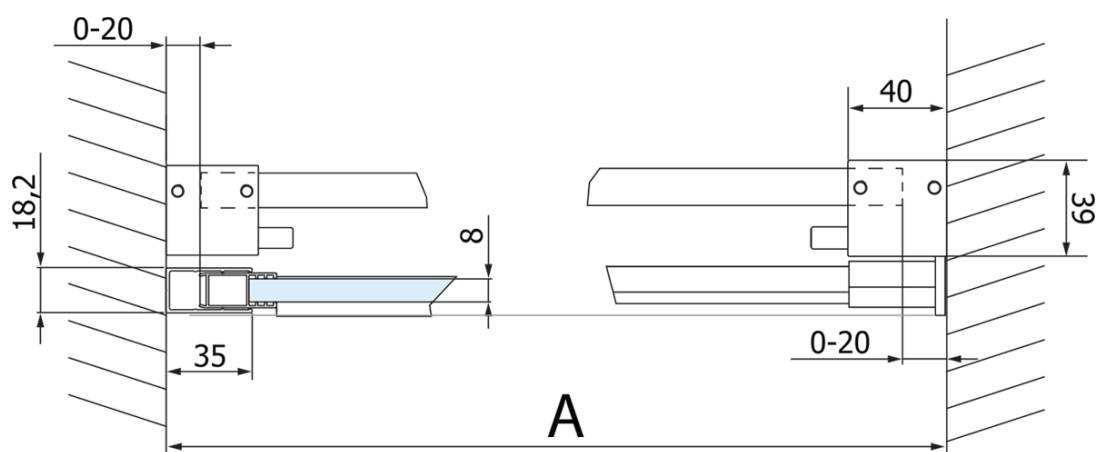

Objednací kód: GV1418

Základní informace

Značka: Gelco
Série: VOLCANO

Rozměry

Šířka: 1800 mm
Výška: 2180 mm

Parametry

Barva profilu: Černá mat
Tvar: Dveře do niky
Typ otevírání: Posuvné
Směr otevírání: Univerzální
Šířka vstupu: 645 mm
Typ výplně: Čiré sklo
Úprava skla: Coated glass
Tloušťka skla: 8 mm
Instalační šířka od: 1770 mm
Instalační šířka do: 1810 mm
Vlastnosti: Bezrámové provedení
Hmotnost / ks: 93.0 kg
Balení: 2 ks
Záruka: 3 roky

Náhradní díly

VOLCANO BLACK set svislých těsnění (Objednací kód: NDGVB01)
ALTIS BLACK spodní těsnění 8 mm (Objednací kód: NDALB04)
ALTIS BLACK přetoková lišta 1000 mm s koncovkami (Objednací kód: NDALB05)
VOLCANO BLACK magnetické těsnění (Objednací kód: NDGVB02)
VOLCANO BLACK madlo (Objednací kód: NDGVB-MADLO)

Technický list

MODEL	A	C	B
GV1412	1170-1210	435	~598
GV1413	1270-1310	485	~648
GV1414	1370-1410	535	~698
GV1415	1470-1510	585	~748
GV1416	1570-1610	635	~798
GV1418	1770-1810	645	~998

MODEL	A	C	B
GV1412	1183-1223	435	~598
GV1413	1283-1323	485	~648
GV1414	1383-1423	535	~698
GV1415	1483-1523	585	~748
GV1416	1583-1623	635	~798
GV1418	1783-1823	645	~998

MODEL	D
GV3480	780-800
GV3490	880-900
GV3410	980-1000