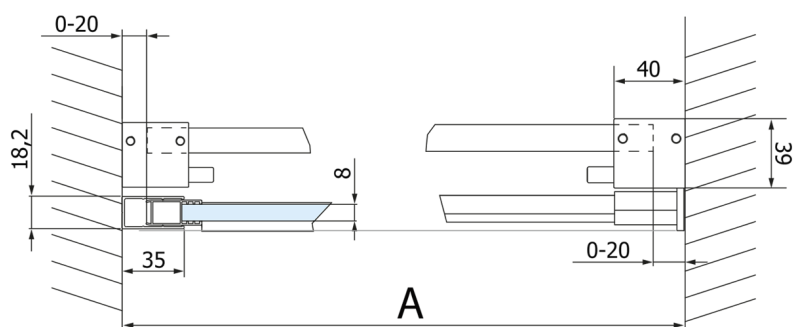

VOLCANO BLACK sprchové dveře 1800 mm, čiré sklo

Objednací kód: GV1418

Rozměry

Šířka: 1800 mm

Výška: 2180 mm

Parametry

Záruka: 3 roky

Technický list

MODEL	A	C	B
GV1412	1170-1210	435	~598
GV1413	1270-1310	485	~648
GV1414	1370-1410	535	~698
GV1415	1470-1510	585	~748
GV1416	1570-1610	635	~798
GV1418	1770-1810	645	~998

MODEL	A	C	B
GV1412	1183-1223	435	~598
GV1413	1283-1323	485	~648
GV1414	1383-1423	535	~698
GV1415	1483-1523	585	~748
GV1416	1583-1623	635	~798
GV1418	1783-1823	645	~998

MODEL	D
GV3480	780-800
GV3490	880-900
GV3410	980-1000