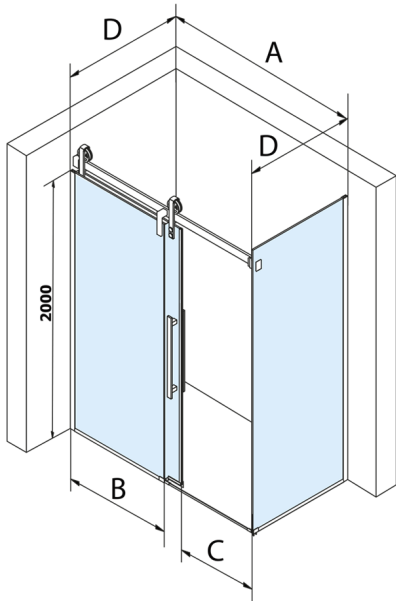

VOLCANO BLACK sprchové dveře 1800 mm, čiré sklo

Objednací kód: GV1418

Rozměry

Šířka: 1800 mm

Výška: 2180 mm

Parametry

Záruka: 3 roky

Technický list

MODEL	A	C	B
GV1412	1170-1210	435	~598
GV1413	1270-1310	485	~648
GV1414	1370-1410	535	~698
GV1415	1470-1510	585	~748
GV1416	1570-1610	635	~798
GV1418	1770-1810	645	~998

MODEL	A	C	B
GV1412	1183-1223	435	~598
GV1413	1283-1323	485	~648
GV1414	1383-1423	535	~698
GV1415	1483-1523	585	~748
GV1416	1583-1623	635	~798
GV1418	1783-1823	645	~998

MODEL	D
GV3480	780-800
GV3490	880-900
GV3410	980-1000