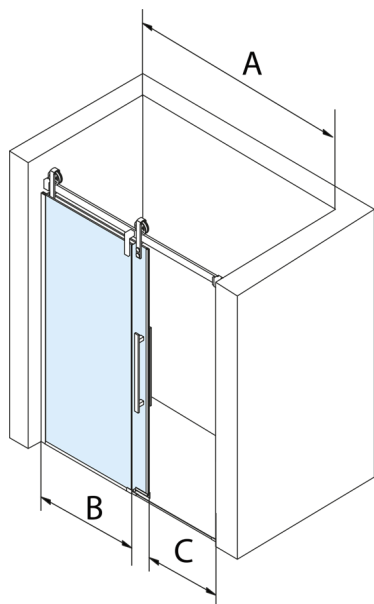

VOLCANO BLACK sprchové dveře 1800 mm, čiré sklo

Objednací kód: GV1418

Rozměry

Šířka: 1800 mm

Výška: 2180 mm

Parametry

Záruka: 3 roky

Technický list

MODEL	A	C	B
GV1412	1170-1210	435	~598
GV1413	1270-1310	485	~648
GV1414	1370-1410	535	~698
GV1415	1470-1510	585	~748
GV1416	1570-1610	635	~798
GV1418	1770-1810	645	~998

MODEL	A	C	B
GV1412	1183-1223	435	~598
GV1413	1283-1323	485	~648
GV1414	1383-1423	535	~698
GV1415	1483-1523	585	~748
GV1416	1583-1623	635	~798
GV1418	1783-1823	645	~998