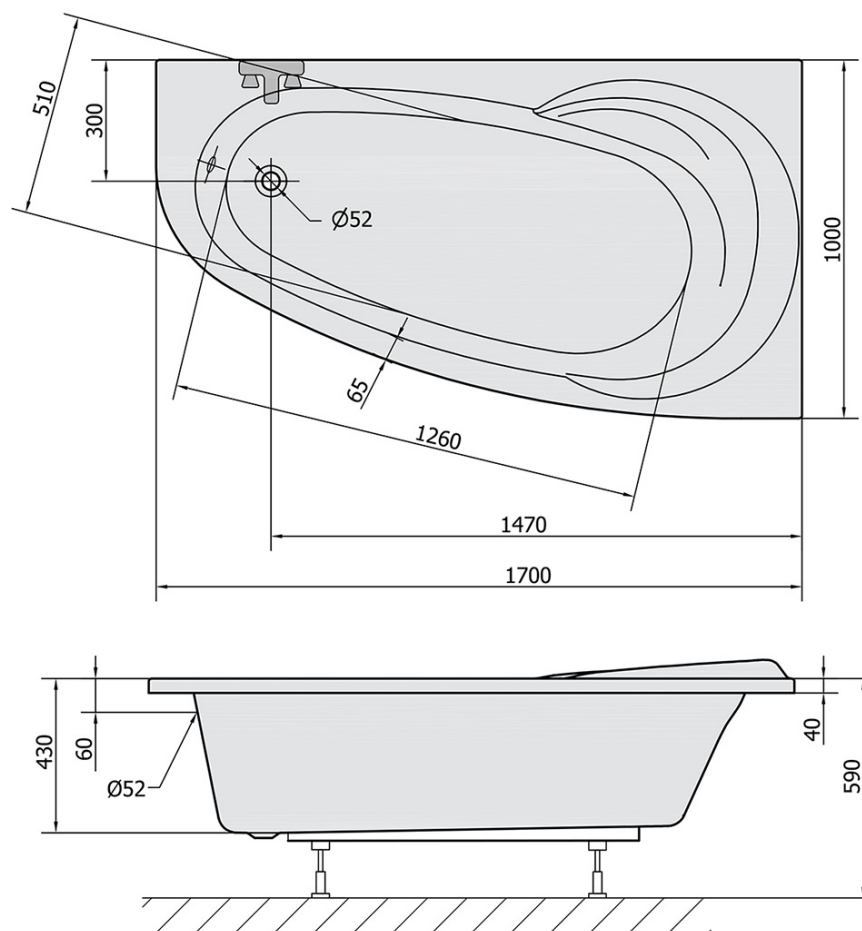

Objednací kód: 99111

Základní informace

Značka: Polysan

Rozměry

Délka: 1700 mm

Šířka: 1000 mm

Výška: 430 mm

Objem: 240 l

Parametry

Barva: Bílá

Jiné barevné provedení: Dle vzorníku

Materiál: Akrylát

Tvar: Asymetrické

Instalace: Vestavná (k obezdění)

Průměr odpadu: 52 mm

Vlastnosti: Výška okraje 40 mm (Standard)

Hmotnost / ks: 26.95 kg

Balení: 1 ks

Záruka: 10 let

Doporučujeme přikoupit

1 ks Podstavec k akrylátové vaně Polysan, 51,5cm, pár (Objednací kód: PO60-60)

1 ks NAOS L, R 170 panel čelní (Objednací kód: 98312)

1 ks Sifon 6/4", výška 42mm, DN40 (Objednací kód: 71712)

1 ks Zvukoizolační samolepící páska k vaně, 3m (Objednací kód: 93400)

Technický list

VOLUME 240L