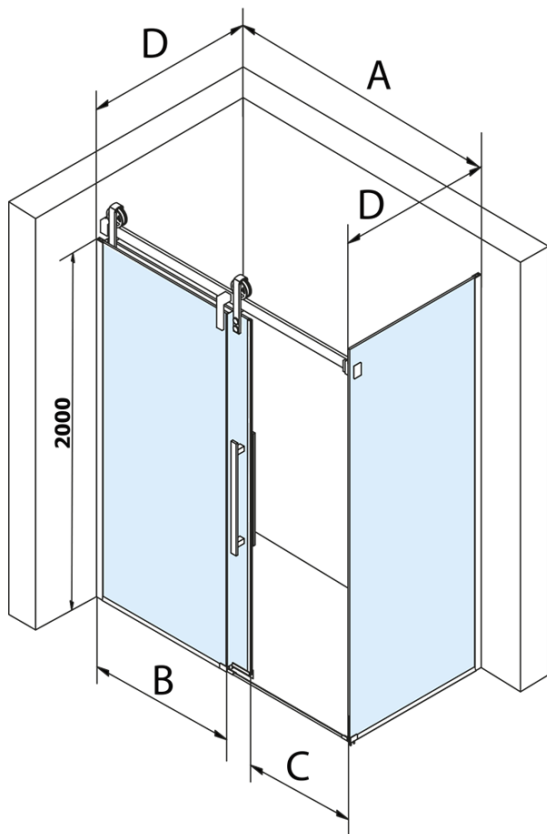

Objednací kód: GV1415

Základní informace

Značka: Gelco
Série: VOLCANO

Rozměry

Šířka: 1500 mm
Výška: 2180 mm

Parametry

Barva profilu: Černá mat
Tvar: Dveře do niky
Typ otevírání: Posuvné
Směr otevírání: Univerzální
Šířka vstupu: 585 mm
Typ výplně: Čiré sklo
Úprava skla: Coated glass
Tloušťka skla: 8 mm
Instalační šířka od: 1470 mm
Instalační šířka do: 1510 mm
Vlastnosti: Bezrámové provedení
Hmotnost / ks: 79.0 kg
Balení: 2 ks
Záruka: 3 roky

Náhradní díly

Set svislých těsnění pro sklo 8/8mm, 2000mm, černá (Objednací kód: NDGVB01)
Spodní těsnění na dveře, sklo 8mm, 1000mm, černá (Objednací kód: NDALB04)
ALTIS BLACK přetoková lišta 1000 mm s koncovkami (Objednací kód: NDALB05)
Magnetické těsnění ploché, sklo 8mm, 2000mm, černá (Objednací kód: NDGVB02)
VOLCANO BLACK madlo (Objednací kód: NDGVB-MADLO)

Technický list

MODEL	A	C	B
GV1412	1170-1210	435	~598
GV1413	1270-1310	485	~648
GV1414	1370-1410	535	~698
GV1415	1470-1510	585	~748
GV1416	1570-1610	635	~798
GV1418	1770-1810	645	~998

MODEL	A	C	B
GV1412	1183-1223	435	~598
GV1413	1283-1323	485	~648
GV1414	1383-1423	535	~698
GV1415	1483-1523	585	~748
GV1416	1583-1623	635	~798
GV1418	1783-1823	645	~998