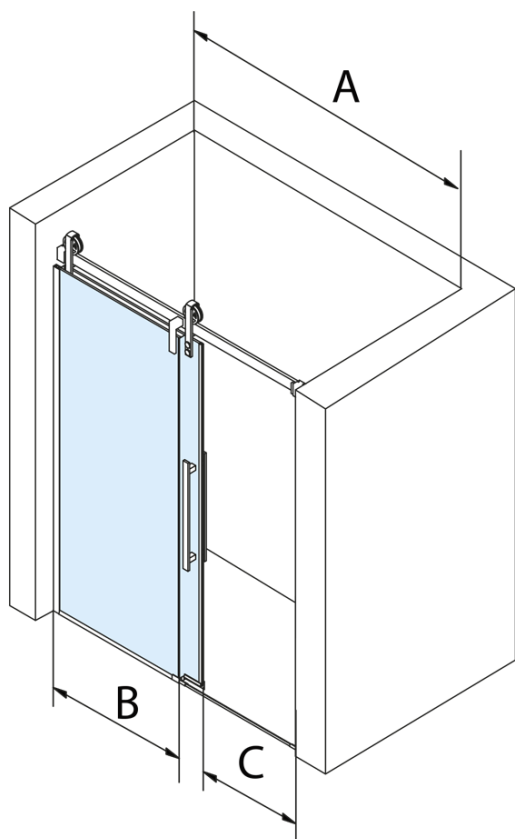

Objednací kód: GV1415

Základní informace

Značka: Gelco
Série: VOLCANO

Rozměry

Šířka: 1500 mm
Výška: 2180 mm

Parametry

Barva profilu: Černá mat
Tvar: Dveře do niky
Typ otevírání: Posuvné
Směr otevírání: Univerzální
Šířka vstupu: 585 mm
Typ výplně: Čiré sklo
Úprava skla: Coated glass
Tloušťka skla: 8 mm
Instalační šířka od: 1470 mm
Instalační šířka do: 1510 mm
Vlastnosti: Bezrámové provedení
Hmotnost / ks: 79.0 kg
Balení: 2 ks
Záruka: 3 roky

Náhradní díly

Set svislých těsnění pro sklo 8/8mm, 2000mm, černá (Objednací kód: NDGVB01)
Spodní těsnění na dveře, sklo 8mm, 1000mm, černá (Objednací kód: NDALB04)
ALTIS BLACK přetoková lišta 1000 mm s koncovkami (Objednací kód: NDALB05)
Magnetické těsnění ploché, sklo 8mm, 2000mm, černá (Objednací kód: NDGVB02)
VOLCANO BLACK madlo (Objednací kód: NDGVB-MADLO)

Technický list

MODEL	A	C	B
GV1412	1170-1210	435	~598
GV1413	1270-1310	485	~648
GV1414	1370-1410	535	~698
GV1415	1470-1510	585	~748
GV1416	1570-1610	635	~798
GV1418	1770-1810	645	~998

MODEL	A	C	B
GV1412	1183-1223	435	~598
GV1413	1283-1323	485	~648
GV1414	1383-1423	535	~698
GV1415	1483-1523	585	~748
GV1416	1583-1623	635	~798
GV1418	1783-1823	645	~998