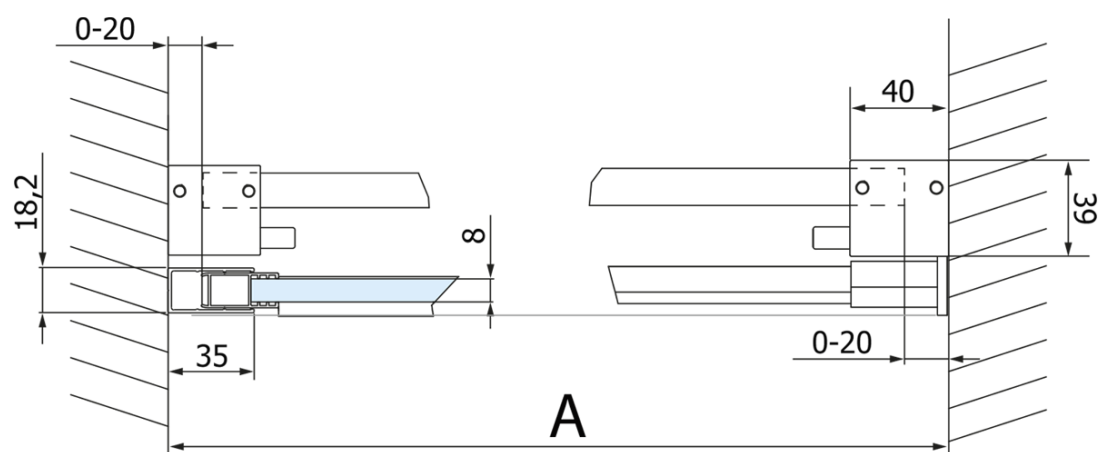

Objednací kód: GV1415

Základní informace

Značka: Gelco
Série: VOLCANO

Rozměry

Šířka: 1500 mm
Výška: 2180 mm

Parametry

Barva profilu: Černá mat
Tvar: Dveře do niky
Typ otevírání: Posuvné
Směr otevírání: Univerzální
Šířka vstupu: 585 mm
Typ výplně: Čiré sklo
Úprava skla: Coated glass
Tloušťka skla: 8 mm
Instalační šířka od: 1470 mm
Instalační šířka do: 1510 mm
Vlastnosti: Bezrámové provedení
Hmotnost / ks: 79.0 kg
Balení: 2 ks
Záruka: 3 roky

Náhradní díly

Set svislých těsnění pro sklo 8/8mm, 2000mm, černá (Objednací kód: NDGVB01)
Spodní těsnění na dveře, sklo 8mm, 1000mm, černá (Objednací kód: NDALB04)
ALTIS BLACK přetoková lišta 1000 mm s koncovkami (Objednací kód: NDALB05)
Magnetické těsnění ploché, sklo 8mm, 2000mm, černá (Objednací kód: NDGVB02)
VOLCANO BLACK madlo (Objednací kód: NDGVB-MADLO)

Technický list

MODEL	A	C	B
GV1412	1170-1210	435	~598
GV1413	1270-1310	485	~648
GV1414	1370-1410	535	~698
GV1415	1470-1510	585	~748
GV1416	1570-1610	635	~798
GV1418	1770-1810	645	~998

MODEL	A	C	B
GV1412	1183-1223	435	~598
GV1413	1283-1323	485	~648
GV1414	1383-1423	535	~698
GV1415	1483-1523	585	~748
GV1416	1583-1623	635	~798
GV1418	1783-1823	645	~998

MODEL	D
GV3480	780-800
GV3490	880-900
GV3410	980-1000