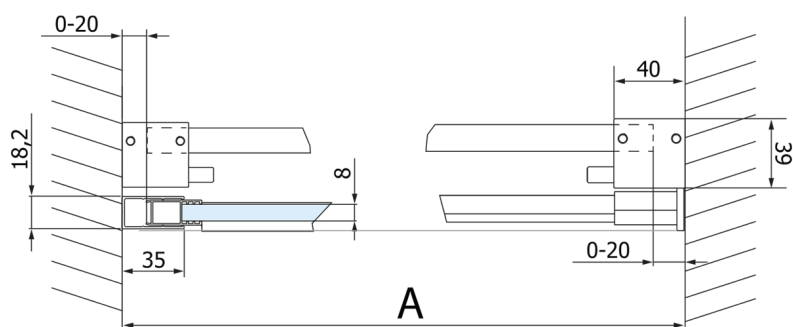

VOLCANO BLACK sprchové dveře 1500 mm, čiré sklo

Objednací kód: GV1415

Rozměry

Šířka: 1500 mm

Výška: 2180 mm

Parametry

Záruka: 3 roky

Technický list

MODEL	A	C	B
GV1412	1170-1210	435	~598
GV1413	1270-1310	485	~648
GV1414	1370-1410	535	~698
GV1415	1470-1510	585	~748
GV1416	1570-1610	635	~798
GV1418	1770-1810	645	~998

MODEL	A	C	B
GV1412	1183-1223	435	~598
GV1413	1283-1323	485	~648
GV1414	1383-1423	535	~698
GV1415	1483-1523	585	~748
GV1416	1583-1623	635	~798
GV1418	1783-1823	645	~998

MODEL	D
GV3480	780-800
GV3490	880-900
GV3410	980-1000