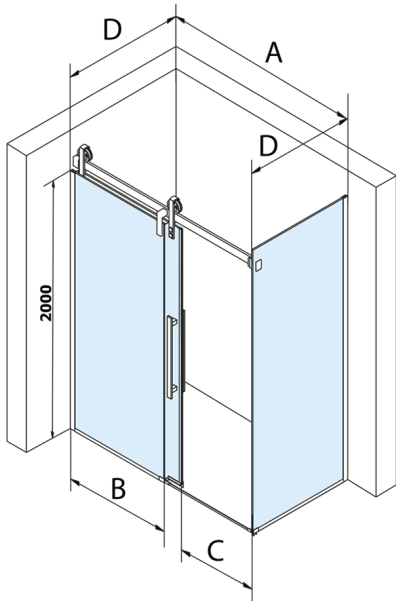

VOLCANO BLACK sprchové dveře 1500 mm, čiré sklo

Objednací kód: GV1415

Rozměry

Šířka: 1500 mm

Výška: 2180 mm

Parametry

Záruka: 3 roky

Technický list

MODEL	A	C	B
GV1412	1170-1210	435	~598
GV1413	1270-1310	485	~648
GV1414	1370-1410	535	~698
GV1415	1470-1510	585	~748
GV1416	1570-1610	635	~798
GV1418	1770-1810	645	~998

MODEL	A	C	B
GV1412	1183-1223	435	~598
GV1413	1283-1323	485	~648
GV1414	1383-1423	535	~698
GV1415	1483-1523	585	~748
GV1416	1583-1623	635	~798
GV1418	1783-1823	645	~998

MODEL	D
GV3480	780-800
GV3490	880-900
GV3410	980-1000