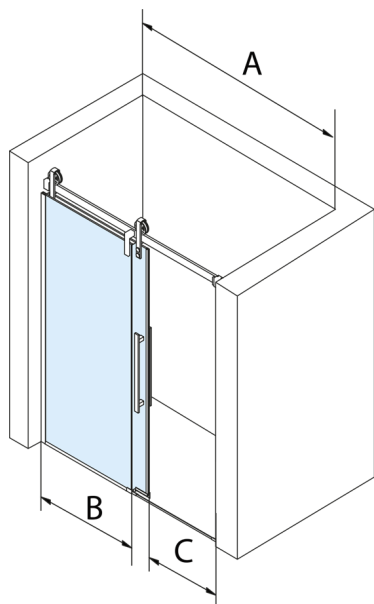

VOLCANO BLACK sprchové dveře 1500 mm, čiré sklo

Objednací kód: GV1415

Rozměry

Šířka: 1500 mm

Výška: 2180 mm

Parametry

Záruka: 3 roky

Technický list

MODEL	A	C	B
GV1412	1170-1210	435	~598
GV1413	1270-1310	485	~648
GV1414	1370-1410	535	~698
GV1415	1470-1510	585	~748
GV1416	1570-1610	635	~798
GV1418	1770-1810	645	~998

MODEL	A	C	B
GV1412	1183-1223	435	~598
GV1413	1283-1323	485	~648
GV1414	1383-1423	535	~698
GV1415	1483-1523	585	~748
GV1416	1583-1623	635	~798
GV1418	1783-1823	645	~998