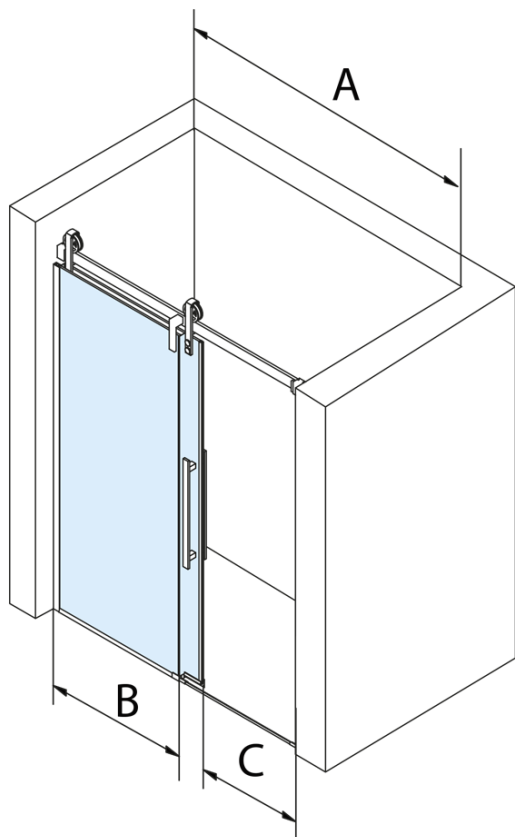

Objednací kód: GV1414

Základní informace

Značka: Gelco
Série: VOLCANO

Rozměry

Šířka: 1400 mm
Výška: 2180 mm

Parametry

Barva profilu: Černá mat
Tvar: Dveře do niky
Typ otevírání: Posuvné
Směr otevírání: Univerzální
Šířka vstupu: 535 mm
Typ výplně: Čiré sklo
Úprava skla: Coated glass
Tloušťka skla: 8 mm
Instalační šířka od: 1370 mm
Instalační šířka do: 1410 mm
Vlastnosti: Bezrámové provedení
Hmotnost / ks: 76.0 kg
Balení: 2 ks
Záruka: 3 roky

Náhradní díly

VOLCANO BLACK set svislých těsnění (Objednací kód: NDGVB01)

Spodní těsnění na dveře, sklo 8mm, 1000mm, černá (Objednací kód: NDALB04)

ALTIS BLACK přetoková lišta 1000 mm s koncovkami (Objednací kód: NDALB05)

VOLCANO BLACK madlo (Objednací kód: NDGVB-MADLO)

VOLCANO BLACK magnetické těsnění (Objednací kód: NDGVB02)

Technický list

MODEL	A	C	B
GV1412	1170-1210	435	~598
GV1413	1270-1310	485	~648
GV1414	1370-1410	535	~698
GV1415	1470-1510	585	~748
GV1416	1570-1610	635	~798
GV1418	1770-1810	645	~998