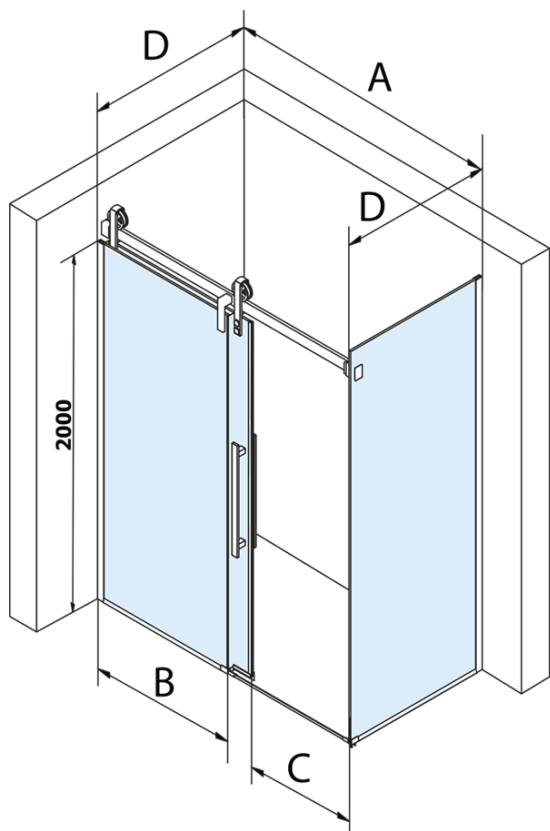

Objednací kód: GV1414

Základní informace

Značka: Gelco
Série: VOLCANO

Rozměry

Šířka: 1400 mm
Výška: 2180 mm

Parametry

Barva profilu: Černá mat
Tvar: Dveře do niky
Typ otevírání: Posuvné
Směr otevírání: Univerzální
Šířka vstupu: 535 mm
Typ výplně: Čiré sklo
Úprava skla: Coated glass
Tloušťka skla: 8 mm
Instalační šířka od: 1370 mm
Instalační šířka do: 1410 mm
Vlastnosti: Bezrámové provedení
Hmotnost / ks: 76.0 kg
Balení: 2 ks
Záruka: 3 roky

MODEL	A	C	B
GV1412	1183-1223	435	~598
GV1413	1283-1323	485	~648
GV1414	1383-1423	535	~698
GV1415	1483-1523	585	~748
GV1416	1583-1623	635	~798
GV1418	1783-1823	645	~998

MODEL	D
GV3480	780-800
GV3490	880-900
GV3410	980-1000