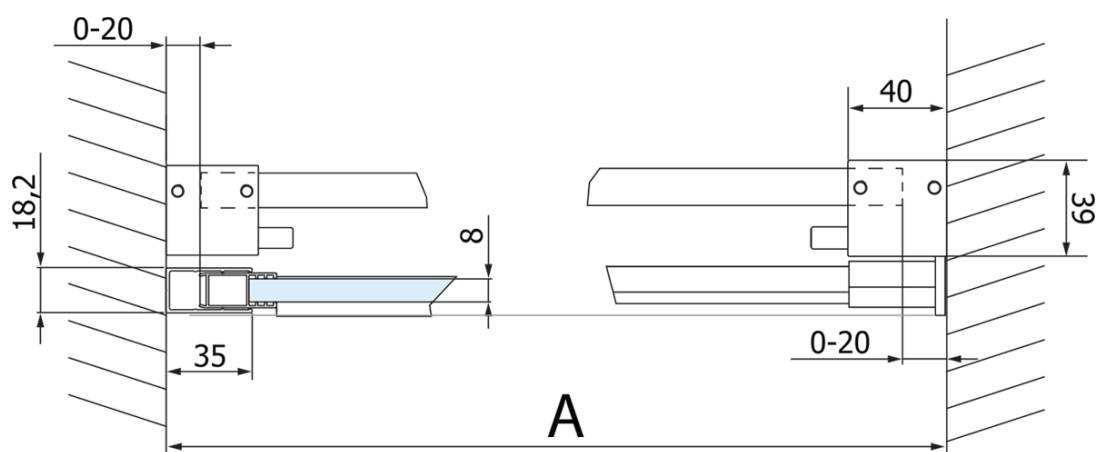

Objednací kód: GV1414

Základní informace

Značka: Gelco
Série: VOLCANO

Rozměry

Šířka: 1400 mm
Výška: 2180 mm

Parametry

Barva profilu: Černá mat
Tvar: Dveře do niky
Typ otevírání: Posuvné
Směr otevírání: Univerzální
Šířka vstupu: 535 mm
Typ výplně: Čiré sklo
Úprava skla: Coated glass
Tloušťka skla: 8 mm
Instalační šířka od: 1370 mm
Instalační šířka do: 1410 mm
Vlastnosti: Bezrámové provedení
Hmotnost / ks: 76.0 kg
Balení: 2 ks
Záruka: 3 roky

Náhradní díly

VOLCANO BLACK set svislých těsnění (Objednací kód: NDGVB01)

Spodní těsnění na dveře, sklo 8mm, 1000mm, černá (Objednací kód: NDALB04)

ALTIS BLACK přetoková lišta 1000 mm s koncovkami (Objednací kód: NDALB05)

VOLCANO BLACK madlo (Objednací kód: NDGVB-MADLO)

VOLCANO BLACK magnetické těsnění (Objednací kód: NDGVB02)

Technický list

MODEL	A	C	B
GV1412	1170-1210	435	~598
GV1413	1270-1310	485	~648
GV1414	1370-1410	535	~698
GV1415	1470-1510	585	~748
GV1416	1570-1610	635	~798
GV1418	1770-1810	645	~998

MODEL	A	C	B
GV1412	1183-1223	435	~598
GV1413	1283-1323	485	~648
GV1414	1383-1423	535	~698
GV1415	1483-1523	585	~748
GV1416	1583-1623	635	~798
GV1418	1783-1823	645	~998

MODEL	D
GV3480	780-800
GV3490	880-900
GV3410	980-1000