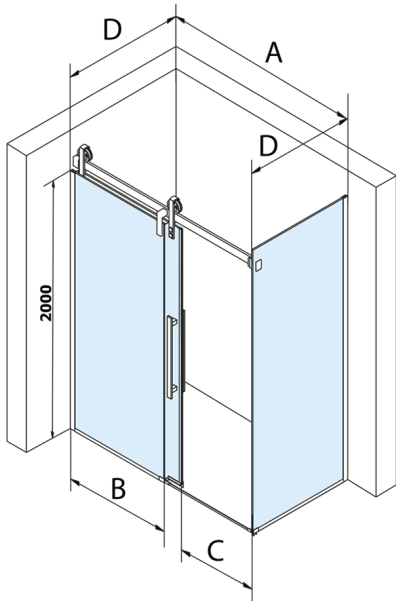

VOLCANO BLACK sprchové dveře 1300 mm, čiré sklo

Objednací kód: GV1413

Rozměry

Šířka: 1300 mm

Výška: 2180 mm

Parametry

Záruka: 3 roky

Technický list

MODEL	A	C	B
GV1412	1170-1210	435	~598
GV1413	1270-1310	485	~648
GV1414	1370-1410	535	~698
GV1415	1470-1510	585	~748
GV1416	1570-1610	635	~798
GV1418	1770-1810	645	~998

MODEL	A	C	B
GV1412	1183-1223	435	~598
GV1413	1283-1323	485	~648
GV1414	1383-1423	535	~698
GV1415	1483-1523	585	~748
GV1416	1583-1623	635	~798
GV1418	1783-1823	645	~998

MODEL	D
GV3480	780-800
GV3490	880-900
GV3410	980-1000