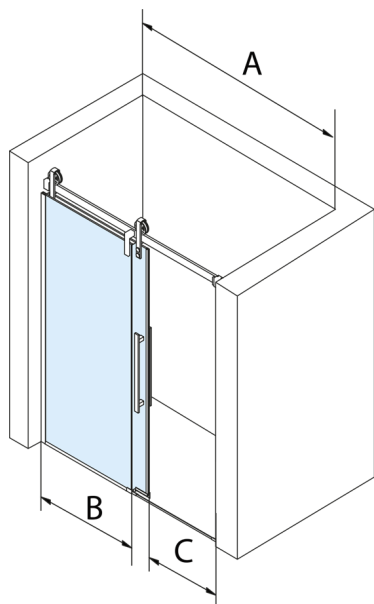

VOLCANO BLACK sprchové dveře 1300 mm, čiré sklo

Objednací kód: GV1413

Rozměry

Šířka: 1300 mm

Výška: 2180 mm

Parametry

Záruka: 3 roky

Technický list

MODEL	A	C	B
GV1412	1170-1210	435	~598
GV1413	1270-1310	485	~648
GV1414	1370-1410	535	~698
GV1415	1470-1510	585	~748
GV1416	1570-1610	635	~798
GV1418	1770-1810	645	~998

MODEL	A	C	B
GV1412	1183-1223	435	~598
GV1413	1283-1323	485	~648
GV1414	1383-1423	535	~698
GV1415	1483-1523	585	~748
GV1416	1583-1623	635	~798
GV1418	1783-1823	645	~998