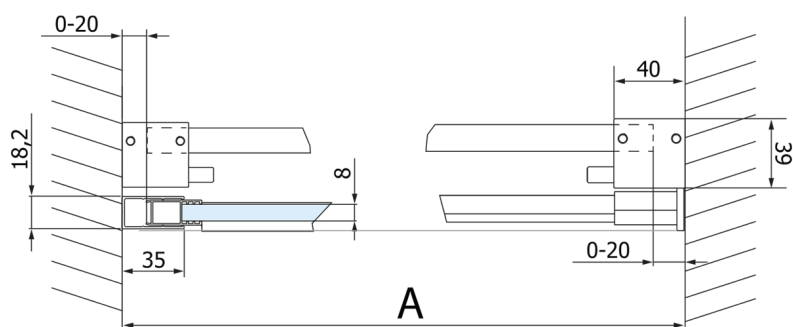

VOLCANO BLACK sprchové dveře 1300 mm, čiré sklo

Objednací kód: GV1413

Rozměry

Šířka: 1300 mm

Výška: 2180 mm

Parametry

Záruka: 3 roky

Technický list

MODEL	A	C	B
GV1412	1170-1210	435	~598
GV1413	1270-1310	485	~648
GV1414	1370-1410	535	~698
GV1415	1470-1510	585	~748
GV1416	1570-1610	635	~798
GV1418	1770-1810	645	~998

MODEL	A	C	B
GV1412	1183-1223	435	~598
GV1413	1283-1323	485	~648
GV1414	1383-1423	535	~698
GV1415	1483-1523	585	~748
GV1416	1583-1623	635	~798
GV1418	1783-1823	645	~998

MODEL	D
GV3480	780-800
GV3490	880-900
GV3410	980-1000