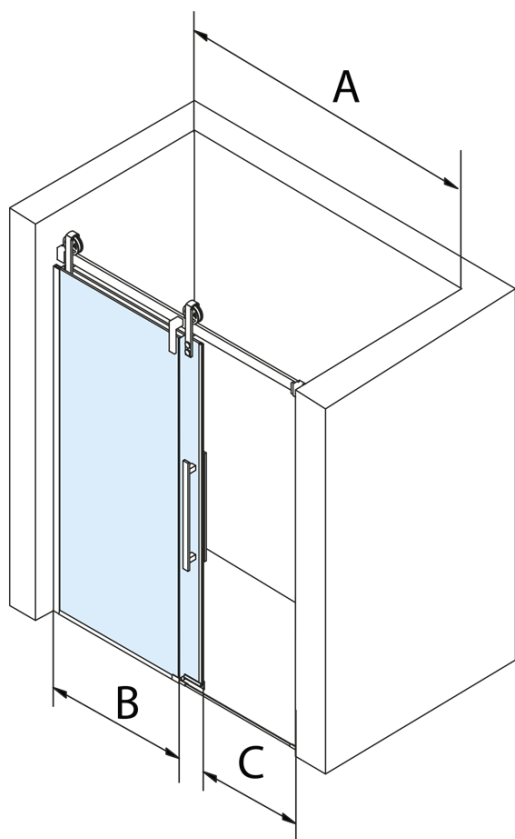

Objednací kód: GV1412

Základní informace

Značka: Gelco
Série: VOLCANO

Rozměry

Šířka: 1200 mm
Výška: 2180 mm

Parametry

Barva profilu: Černá mat
Tvar: Dveře do niky
Typ otevírání: Posuvné
Směr otevírání: Univerzální
Šířka vstupu: 435 mm
Typ výplně: Čiré sklo
Úprava skla: Coated glass
Tloušťka skla: 8 mm
Instalační šířka od: 1170 mm
Instalační šířka do: 1210 mm
Vlastnosti: Bezrámové provedení
Hmotnost / ks: 68.0 kg
Balení: 2 ks
Záruka: 3 roky

Náhradní díly

VOLCANO BLACK set svislých těsnění (Objednací kód: NDGVB01)
ALTIS BLACK spodní těsnění 8 mm (Objednací kód: NDALB04)
ALTIS BLACK přetoková lišta 1000 mm s koncovkami (Objednací kód: NDALB05)
VOLCANO BLACK madlo (Objednací kód: NDGVB-MADLO)
VOLCANO BLACK magnetické těsnění (Objednací kód: NDGVB02)

Technický list

MODEL	A	C	B
GV1412	1170-1210	435	~598
GV1413	1270-1310	485	~648
GV1414	1370-1410	535	~698
GV1415	1470-1510	585	~748
GV1416	1570-1610	635	~798
GV1418	1770-1810	645	~998

MODEL	A	C	B
GV1412	1183-1223	435	~598
GV1413	1283-1323	485	~648
GV1414	1383-1423	535	~698
GV1415	1483-1523	585	~748
GV1416	1583-1623	635	~798
GV1418	1783-1823	645	~998