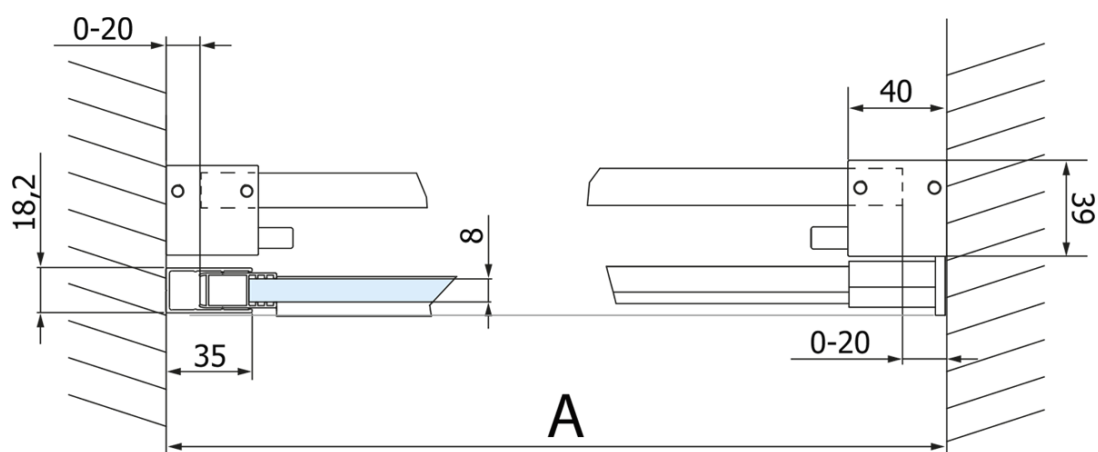

Objednací kód: GV1412

Základní informace

Značka: Gelco
Série: VOLCANO

Rozměry

Šířka: 1200 mm
Výška: 2180 mm

Parametry

Barva profilu: Černá mat
Tvar: Dveře do niky
Typ otevírání: Posuvné
Směr otevírání: Univerzální
Šířka vstupu: 435 mm
Typ výplně: Čiré sklo
Úprava skla: Coated glass
Tloušťka skla: 8 mm
Instalační šířka od: 1170 mm
Instalační šířka do: 1210 mm
Vlastnosti: Bezrámové provedení
Hmotnost / ks: 68.0 kg
Balení: 2 ks
Záruka: 3 roky

Náhradní díly

VOLCANO BLACK set svislých těsnění (Objednací kód: NDGVB01)
ALTIS BLACK spodní těsnění 8 mm (Objednací kód: NDALB04)
ALTIS BLACK přetoková lišta 1000 mm s koncovkami (Objednací kód: NDALB05)
VOLCANO BLACK madlo (Objednací kód: NDGVB-MADLO)
VOLCANO BLACK magnetické těsnění (Objednací kód: NDGVB02)

Technický list

MODEL	A	C	B
GV1412	1170-1210	435	~598
GV1413	1270-1310	485	~648
GV1414	1370-1410	535	~698
GV1415	1470-1510	585	~748
GV1416	1570-1610	635	~798
GV1418	1770-1810	645	~998

MODEL	A	C	B
GV1412	1183-1223	435	~598
GV1413	1283-1323	485	~648
GV1414	1383-1423	535	~698
GV1415	1483-1523	585	~748
GV1416	1583-1623	635	~798
GV1418	1783-1823	645	~998

MODEL	D
GV3480	780-800
GV3490	880-900
GV3410	980-1000