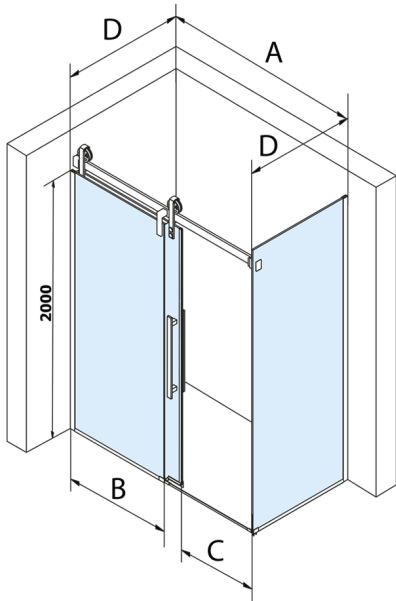

VOLCANO BLACK sprchové dveře 1200 mm, čiré sklo

Objednací kód: GV1412

Rozměry

Šířka: 1200 mm

Výška: 2180 mm

Parametry

Záruka: 3 roky

Technický list

MODEL	A	C	B
GV1412	1170-1210	435	~598
GV1413	1270-1310	485	~648
GV1414	1370-1410	535	~698
GV1415	1470-1510	585	~748
GV1416	1570-1610	635	~798
GV1418	1770-1810	645	~998

MODEL	A	C	B
GV1412	1183-1223	435	~598
GV1413	1283-1323	485	~648
GV1414	1383-1423	535	~698
GV1415	1483-1523	585	~748
GV1416	1583-1623	635	~798
GV1418	1783-1823	645	~998

MODEL	D
GV3480	780-800
GV3490	880-900
GV3410	980-1000