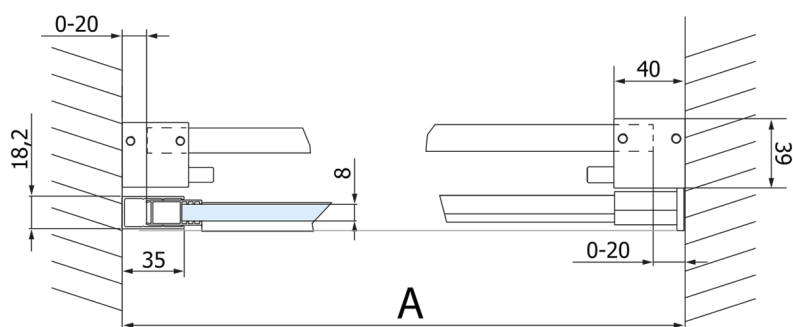

VOLCANO BLACK sprchové dveře 1200 mm, čiré sklo

Objednací kód: GV1412

Rozměry

Šířka: 1200 mm

Výška: 2180 mm

Parametry

Záruka: 3 roky

Technický list

MODEL	A	C	B
GV1412	1170-1210	435	~598
GV1413	1270-1310	485	~648
GV1414	1370-1410	535	~698
GV1415	1470-1510	585	~748
GV1416	1570-1610	635	~798
GV1418	1770-1810	645	~998

MODEL	A	C	B
GV1412	1183-1223	435	~598
GV1413	1283-1323	485	~648
GV1414	1383-1423	535	~698
GV1415	1483-1523	585	~748
GV1416	1583-1623	635	~798
GV1418	1783-1823	645	~998

MODEL	D
GV3480	780-800
GV3490	880-900
GV3410	980-1000