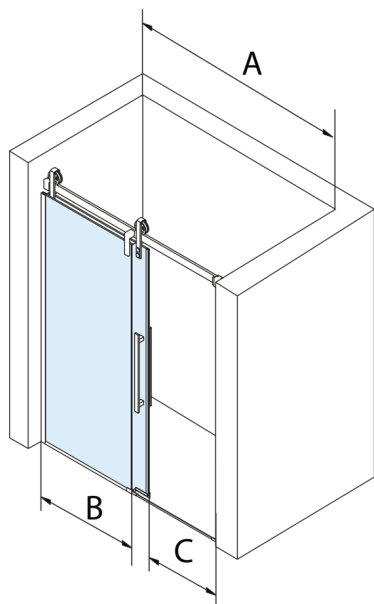

VOLCANO BLACK sprchové dveře 1200 mm, čiré sklo

Objednací kód: GV1412

Rozměry

Šířka: 1200 mm

Výška: 2180 mm

Parametry

Záruka: 3 roky

Technický list

MODEL	A	C	B
GV1412	1170-1210	435	~598
GV1413	1270-1310	485	~648
GV1414	1370-1410	535	~698
GV1415	1470-1510	585	~748
GV1416	1570-1610	635	~798
GV1418	1770-1810	645	~998

MODEL	A	C	B
GV1412	1183-1223	435	~598
GV1413	1283-1323	485	~648
GV1414	1383-1423	535	~698
GV1415	1483-1523	585	~748
GV1416	1583-1623	635	~798
GV1418	1783-1823	645	~998