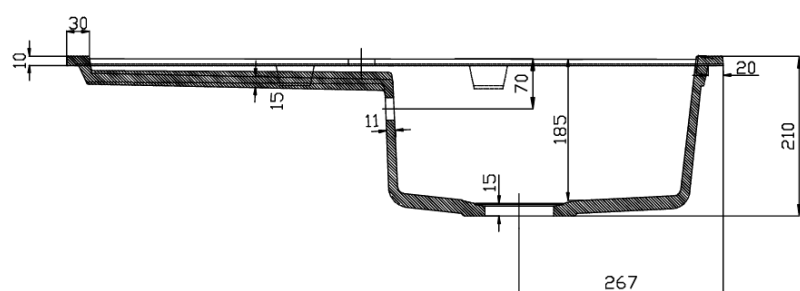

Objednací kód: GR7101

Základní informace

Značka: Sapho

Rozměry

Šířka: 860 mm

Výška: 185 mm

Hloubka: 500 mm

Parametry

Barva: Bílá

Materiál: Granit

Instalace: Horní montáž

Otvor pro baterii: 1 otvor

Přepad: ANO

Tvar: Obdélník

Minimální šířka dřezové skříňky: 500 mm

Odkládací plocha: Vlevo/Vpravo otočením dřezu

Balení obsahuje: Výpust, sifon s odbočkou na myčku/pračku,
Šablona pro výřez

Hmotnost / ks: 22.6 kg

Balení: 1 ks

Záruka: 2 roky

Náhradní díly

Dřezový sifon šetřící místo s přepadem a odbočkou 6/4", DN40, bílá (Objednací kód: 155.126.0)

Dřezová výpust 6/4", s ovládáním, nerez (Objednací kód: 155.122.0)

Technický list

REZ A-A

REZ B-B