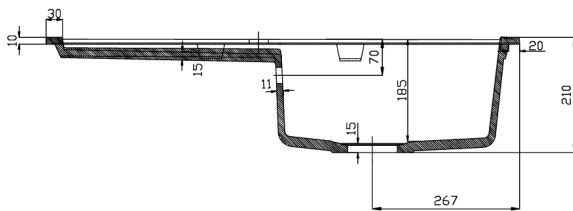

Technický list

REZ A-A

REZ B-B