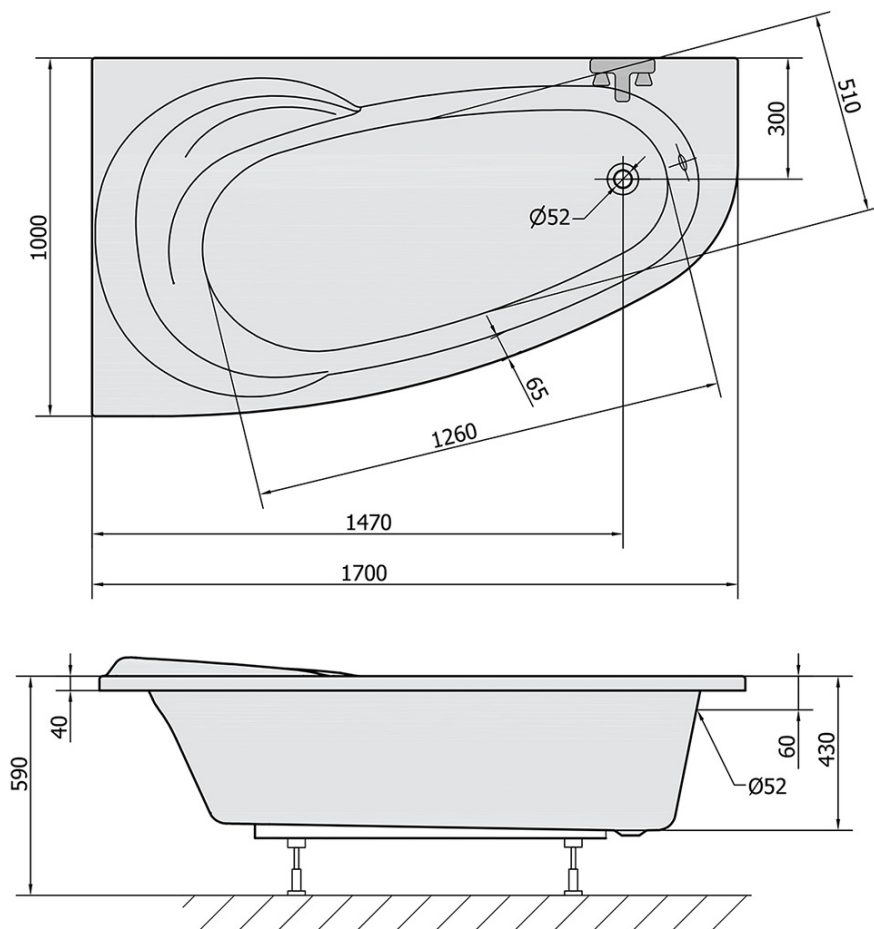

Objednací kód: 98111

Základní informace

Značka: Polysan

Rozměry

Délka: 1700 mm

Šířka: 1000 mm

Výška: 430 mm

Objem: 240 l

Parametry

Barva: Bílá

Jiné barevné provedení: Dle vzorníku

Materiál: Akrylát

Tvar: Asymetrické

Instalace: Vestavná (k obezdění)

Průměr odpadu: 52 mm

Vlastnosti: Výška okraje 40 mm (Standard)

Hmotnost / ks: 26.95 kg

Balení: 1 ks

Záruka: 10 let

Doporučujeme přikoupit

1 ks Podstavec k akrylátové vaně Polysan, 51,5cm, pár (Objednací kód: PO60-60)

1 ks NAOS L, R 170 panel čelní (Objednací kód: 98312)

1 ks Sifon 6/4", výška 42mm, DN40 (Objednací kód: 71712)

1 ks Zvukoizolační samolepící páska k vaně, 3m (Objednací kód: 93400)

Technický list

VOLUME 240L