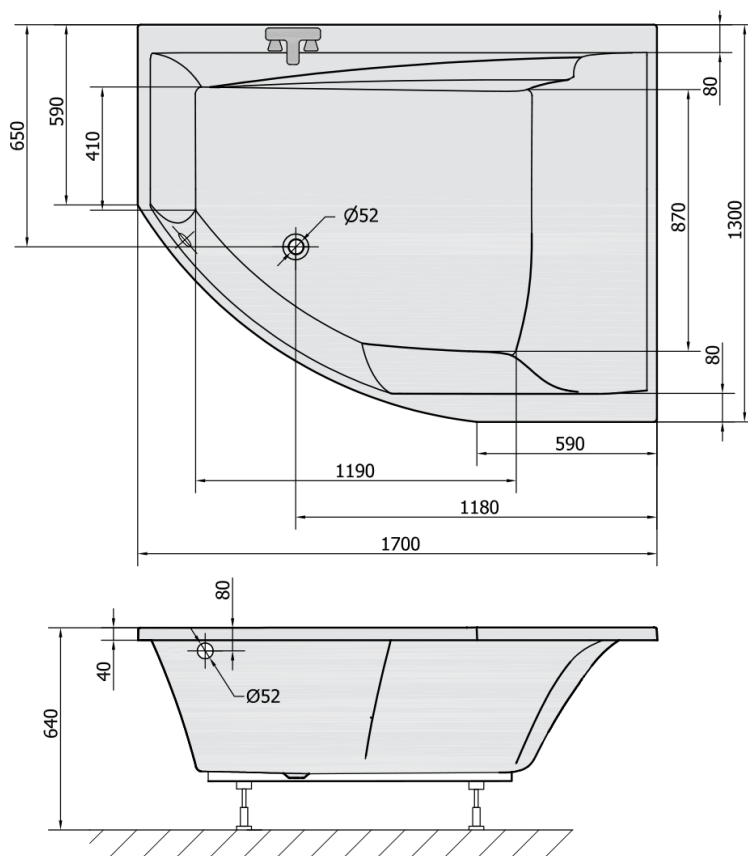

## TANDEM R asymetrická vana 170x130x50cm, bílá

Objednáací kód: 97611

### Rozměry

Délka: 1700 mm

Šířka: 1300 mm

Výška: 500 mm

Objem: 395 l

### Technický list

VOLUME 395L